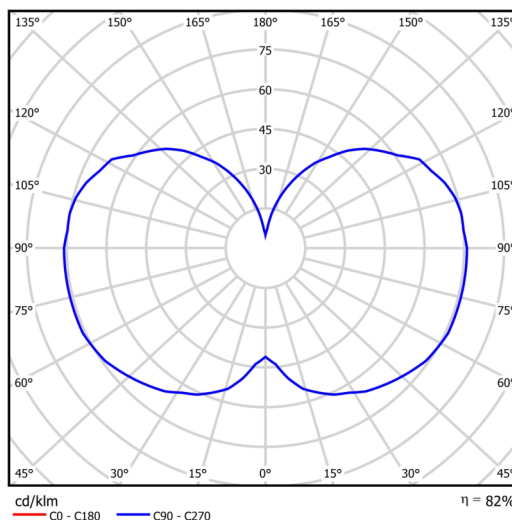

KUMA S2

Kód produktu: KUM68402

Typ: LED-6L74-1L77E950ZS11/434/L100 C 3K#

Krátký popis svítidla: Černé závěsné LED svítidlo ON/OFF a skleněné stínidlo TRIPLEX OPAL

Technické

Typy svítidel	Klasické on/off
Typ montáže	závěsné - kabel
Materiál základny	ocel
Materiál stínidla	třívrstvé sklo TRIPLEX OPÁL
Barva základny	černá Ral9005
Barva stínidla	bílá
Držení stínidla	ocelový držák
Umístění montáže	strop
Šířka	120 mm
Délka	120 mm
Výška	420 mm
Průměr	ø 120 mm
Délka závěsu	1000 mm
Montážní otvor	3xø5mm
Kabelový vstup	2xø16mm
Energetická třída	D
Rázová pevnost	IK01
Provozní teplota	od -20°C do +30°C

Elektrické

Příkon	41 W
Stupeň krytí	IP20
Objímka	LED modul
Svorkovnice	zacvakávací
Počet svítidel na jistič B10A	31 ks
Počet svítidel na jistič B16A	50 ks
Počet svítidel na jistič C10A	52 ks
Počet svítidel na jistič C16A	85 ks

Světelné

Světelný tok svítidla	5180 lm
Světelný tok zdroje	6480 lm
Měrný výkon	126 lm/W
Teplota	3000 K
Životnost LED L80/B10	100000 hod
CRI	Ra80
MacAdam	3
Fotobiologická bezpečnost svítidla dle EN 62471 (Blue light hazard)	Risk group 0

Eulum data pro výpočtové programy jsou k dispozici na www.osmont.cz.