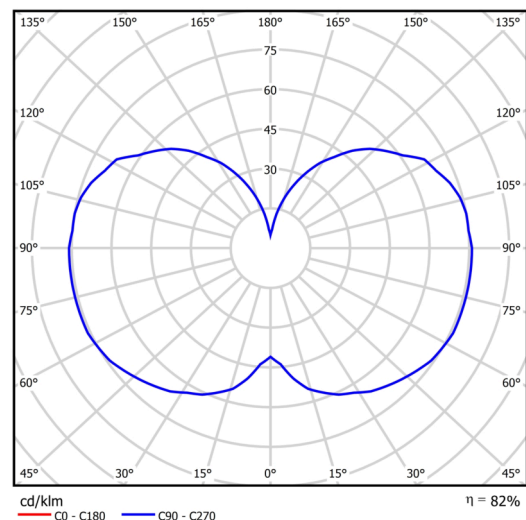

KUMA S2

Kód produktu: KUM68400

Typ: LED-6L74-1L77E950ZS11/434/L100 B 3K#

Krátký popis svítidla: Bílé závěsné LED svítidlo ON/OFF a skleněné stínidlo TRIPLEX OPAL

Technické

Typy svítidel	Klasické on/off
Typ montáže	závěsné - kabel
Materiál základny	ocel
Materiál stínidla	třívrstvé sklo TRIPLEX OPÁL
Barva základny	bílá Ral9003
Barva stínidla	bílá
Držení stínidla	ocelový držák
Umístění montáže	strop
Šířka	120 mm
Délka	120 mm
Výška	420 mm
Průměr	ø 120 mm
Délka závěsu	1000 mm
Montážní otvor	3xø5mm
Kabelový vstup	2xø16mm
Energetická třída	D
Rázová pevnost	IK01
Provozní teplota	od -20°C do +30°C

Elektrické

Příkon	41 W
Stupeň krytí	IP20
Objímka	LED modul
Svorkovnice	zacvakávací
Počet svítidel na jistič B10A	31 ks
Počet svítidel na jistič B16A	50 ks
Počet svítidel na jistič C10A	52 ks
Počet svítidel na jistič C16A	85 ks

Světelné

Světelný tok svítidla	5180 lm
Světelný tok zdroje	6480 lm
Měrný výkon	126 lm/W
Teplota	3000 K
Životnost LED L80/B10	100000 hod
CRI	Ra80
MacAdam	3
Fotobiologická bezpečnost svítidla dle EN 62471 (Blue light hazard)	Risk group 0

Eulum data pro výpočtové programy jsou k dispozici na www.osmont.cz.