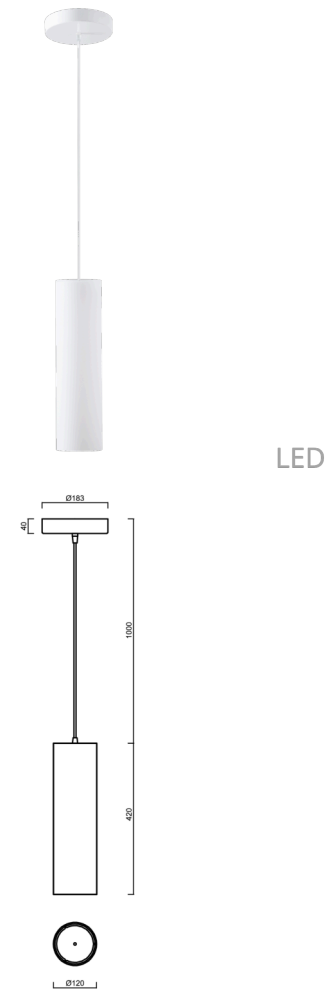

KUMA S2

Kód produktu: KUM68400

Typ: LED-6L74-1L77E950ZS11/434/L100 B 3K#

Krátký popis svítidla: Bílé závěsné LED svítidlo ON/OFF a skleněné stínidlo TRIPLEX OPAL

Technické

Typy svítidel	Klasické on/off
Typ montáže	závěsné - kabel
Materiál základny	ocel
Materiál stínidla	třívrstvé sklo TRIPLEX OPÁL
Barva základny	bílá Ral9003
Barva stínidla	bílá
Držení stínidla	ocelový držák
Umístění montáže	strop
Šířka	120 mm
Délka	120 mm
Výška	420 mm
Průměr	ø 120 mm
Délka závěsu	1000 mm
Montážní otvor	3xø5mm
Kabelový vstup	2xø16mm
Energetická třída	D
Rázová pevnost	IK01
Provozní teplota	od -20°C do +30°C

Elektrické

Příkon	41 W
Stupeň krytí	IP20
Objímka	LED modul
Svorkovnice	zacvakávací
Počet svítidel na jistič B10A	31 ks
Počet svítidel na jistič B16A	50 ks
Počet svítidel na jistič C10A	52 ks
Počet svítidel na jistič C16A	85 ks

Světelné

Světelný tok svítidla	5180 lm
Světelný tok zdroje	6480 lm
Měrný výkon	126 lm/W
Teplota	3000 K
Životnost LED L80/B10	100000 hod
CRI	Ra80
MacAdam	3
Fotobiologická bezpečnost svítidla dle EN 62471 (Blue light hazard)	Risk group 0

Eulum data pro výpočtové programy jsou k dispozici na www.osmont.cz.