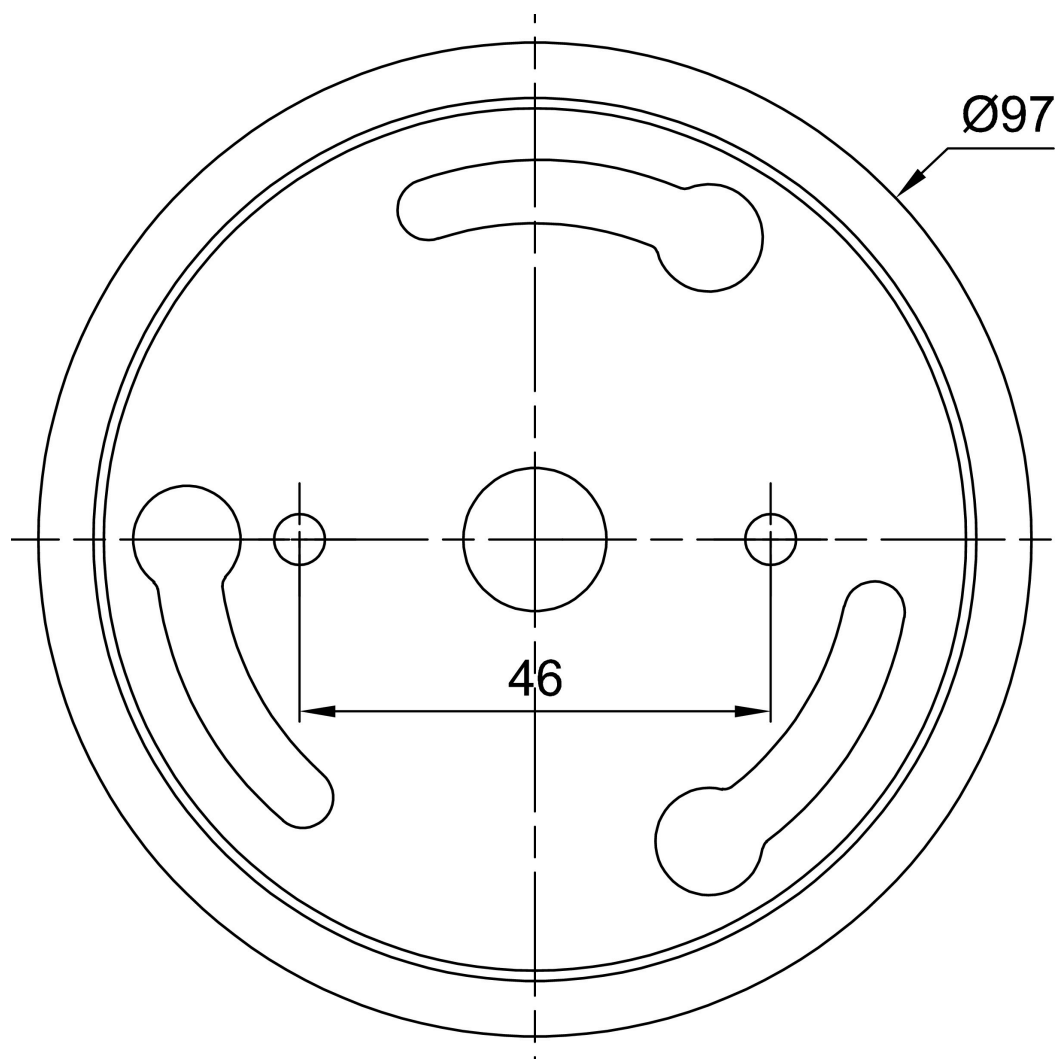

Logistické

EAN	8591728138721
Hmotnost NTT0	3.7 Kg
Hmotnost BTTO	4.2 Kg
Počet kartonů	1 ks
Objem balení	0.028 m³
Balení 1 šířka	0.62 m
Balení 1 délka	0.19 m
Balení 1 výška	0.24 m
Záruka*	60 měsíců

*U akumulátorů je poskytována záruka v délce 12 měsíců od data prodeje.

Montážní rozměry: