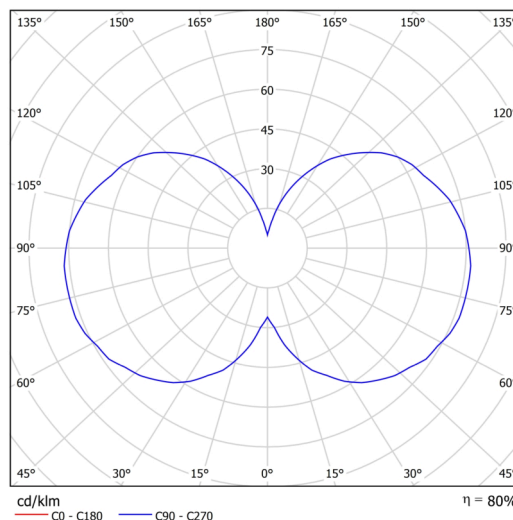

Světelné

Světelný tok svítidla	4590 lm
Světelný tok zdroje	5740 lm
Měrný výkon	135 lm/W
Teplota	4000 K
Životnost LED L80/B10	100000 hod
CRI	Ra80
MacAdam	3
Fotobiologická bezpečnost svítidla dle EN 62471 (Blue light hazard)	Risk group 0

Eulum data pro výpočtové programy jsou k dispozici na www.osmont.cz.