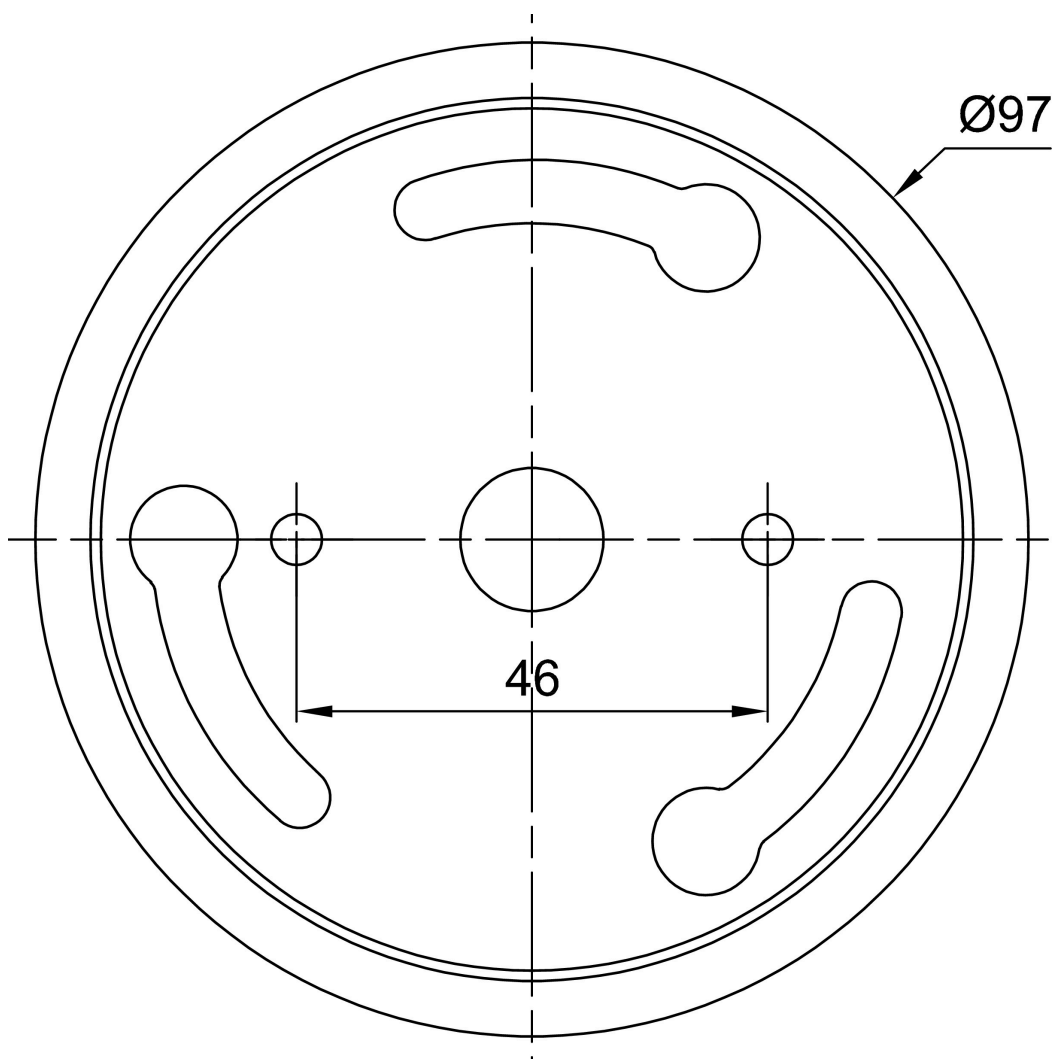

Logistické

EAN	8591728138608
Hmotnost NTT0	3.7 Kg
Hmotnost BTTO	4.2 Kg
Počet kartonů	1 ks
Objem balení	0.028 m³
Balení 1 šířka	0.62 m
Balení 1 délka	0.19 m
Balení 1 výška	0.24 m
Záruka*	60 měsíců

*U akumulátorů je poskytována záruka v délce 12 měsíců od data prodeje.

Montážní rozměry: