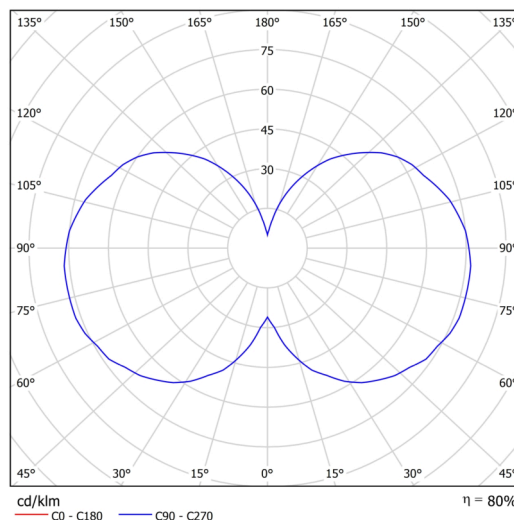

Světelné

Světelný tok svítidla	4400 lm
Světelný tok zdroje	5500 lm
Měrný výkon	129 lm/W
Teplota	3000 K
Životnost LED L80/B10	100000 hod
CRI	Ra80
MacAdam	3
Fotobiologická bezpečnost svítidla dle EN 62471 (Blue light hazard)	Risk group 0

Eulum data pro výpočtové programy jsou k dispozici na www.osmont.cz.