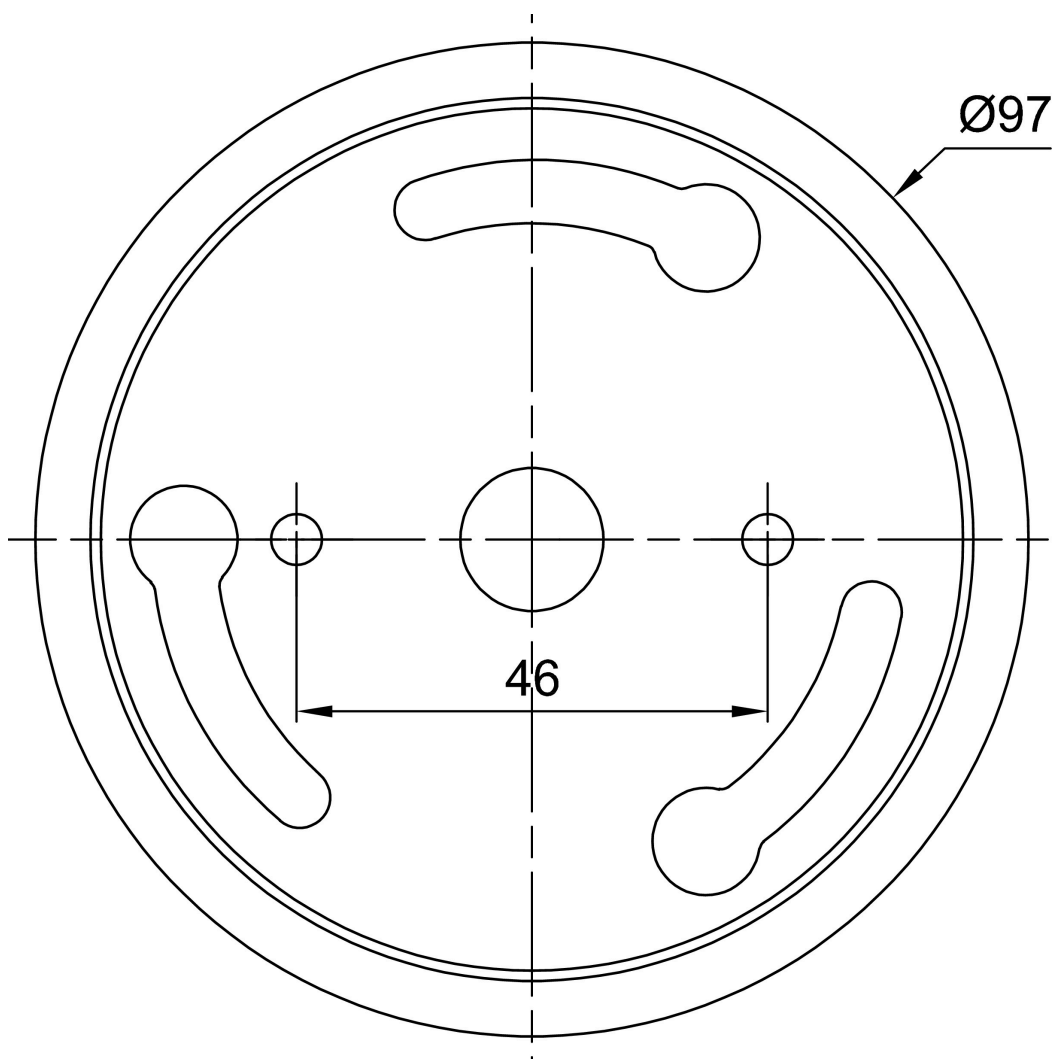

## Technické

Typy svítidel	Klasické on/off
Typ montáže	přisazené
Materiál základny	ocel
Materiál stínidla	třívrstvé sklo TRIPLEX OPÁL
Barva základny	bílá Ral9003
Barva stínidla	bílá
Držení stínidla	sklapovací systém
Umístění montáže	strop/stěna
Šířka	150 mm
Délka	150 mm
Výška	552 mm
Průměr	Ø 150 mm
Montážní otvor	2xØ5mm
Kabelový vstup	1xØ14mm
Energetická třída	D
Rázová pevnost	IK01
Provozní teplota	od -20°C do +30°C

## Montážní rozměry: