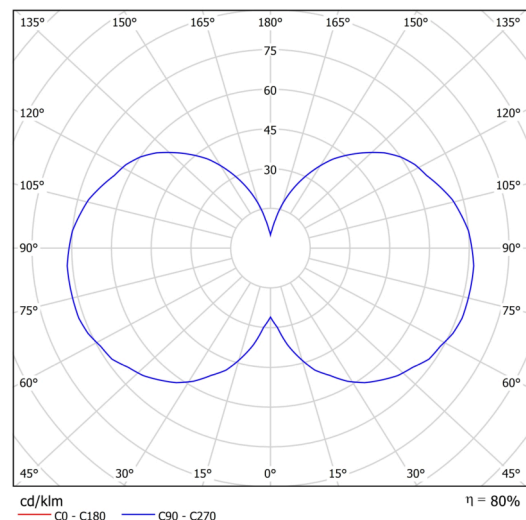

Světelné

Světelný tok svítidla	4400 lm
Světelný tok zdroje	5500 lm
Měrný výkon	129 lm/W
Teplota	3000 K
Životnost LED L80/B10	100000 hod
CRI	Ra80
MacAdam	3
Fotobiologická bezpečnost svítidla dle EN 62471 (Blue light hazard)	Risk group 0