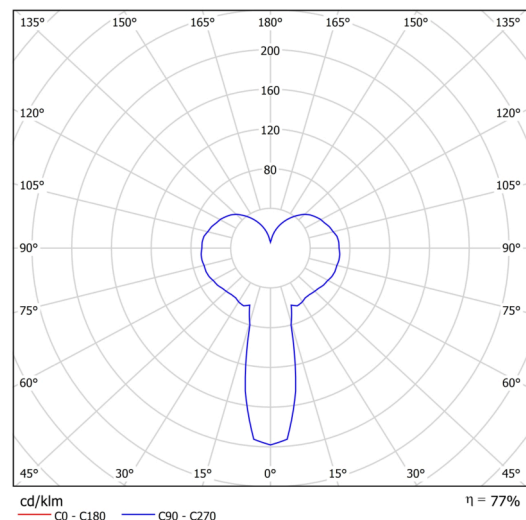

Světelné

Fotobiologická bezpečnost svítidla dle EN 62471 (Blue light hazard)	Risk group 0

Eulum data pro výpočtové programy jsou k dispozici na www.osmont.cz.