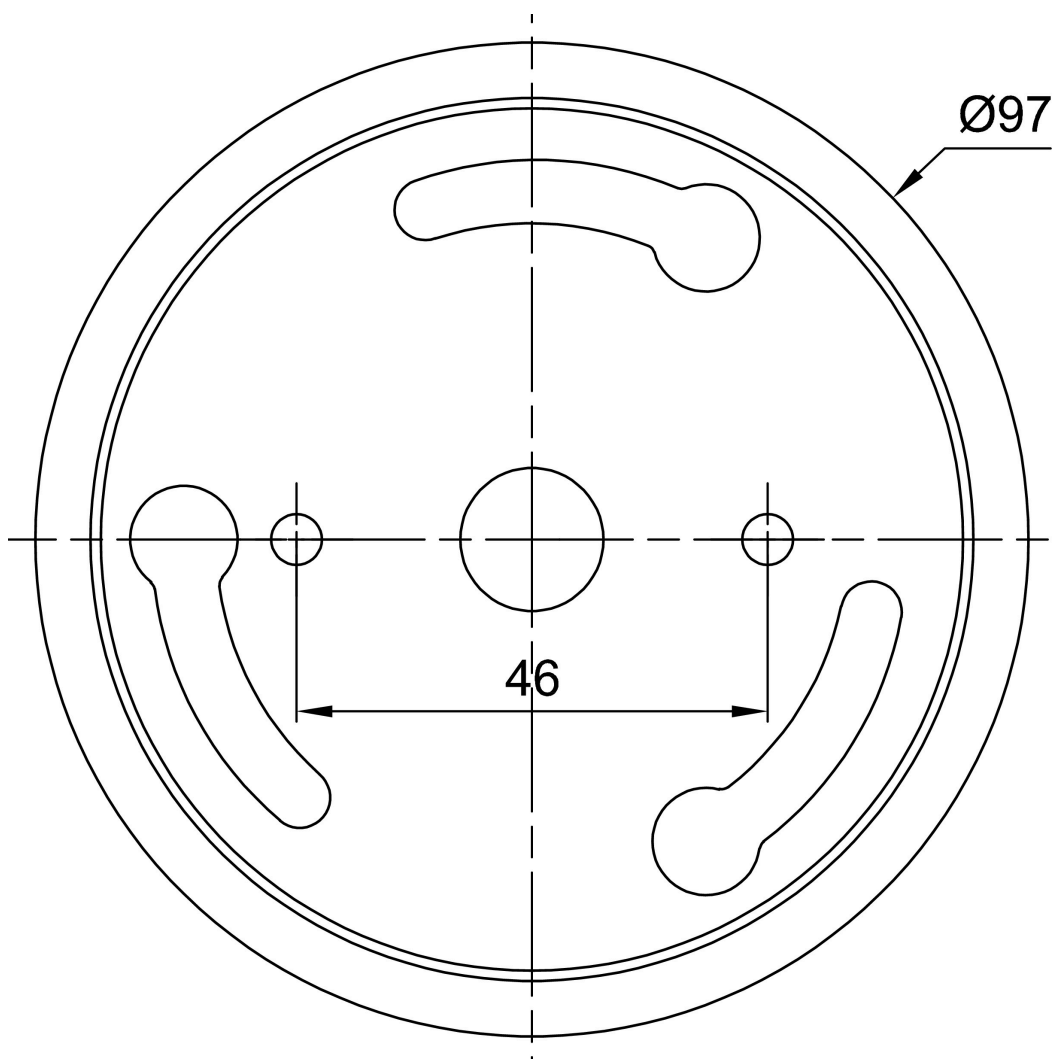

## Technické

Typy svítidel	Klasické on/off
Typ montáže	přisazené
Materiál základny	ocel
Materiál stínidla	třívrstvé sklo TRIPLEX OPÁL
Barva základny	bílá Ral9003
Barva stínidla	bílá
Držení stínidla	sklapovací systém
Umístění montáže	strop/stěna
Šířka	150 mm
Délka	150 mm
Výška	552 mm
Průměr	ø 150 mm
Montážní otvor	2xø5mm
Kabelový vstup	1xø14mm
Rázová pevnost	IK01

## Montážní rozměry: