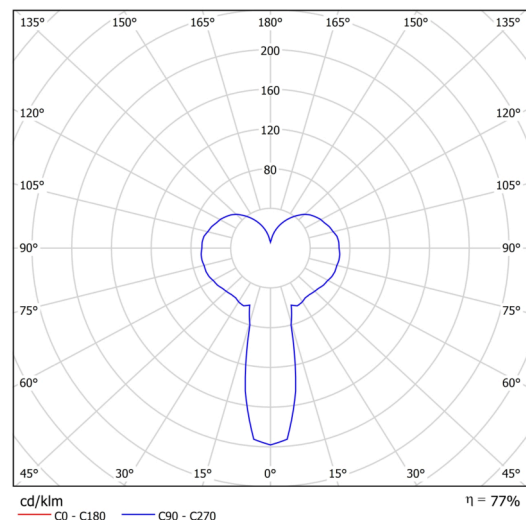

Typy svítidel	Klasické on/off
Typ montáže	přisazené
Materiál základny	ocel
Materiál stínidla	třívrstvé sklo TRIPLEX OPÁL
Barva základny	bílá Ral9003
Barva stínidla	bílá
Držení stínidla	sklapovací systém
Umístění montáže	strop/stěna
Šířka	120 mm
Délka	120 mm
Výška	422 mm
Průměr	Ø 120 mm
Montážní otvor	2xØ5mm
Kabelový vstup	1xØ14mm
Rázová pevnost	IK01

Elektrické

Příkon	25 W
Stupeň krytí	IP20
Objímka	E27
Svorkovnice	zacvakávací

Světelné

Fotobiologická bezpečnost svítidla dle EN 62471 (Blue light hazard)	Risk group 0
---	--------------

Eulum data pro výpočtové programy jsou k dispozici na www.osmont.cz.