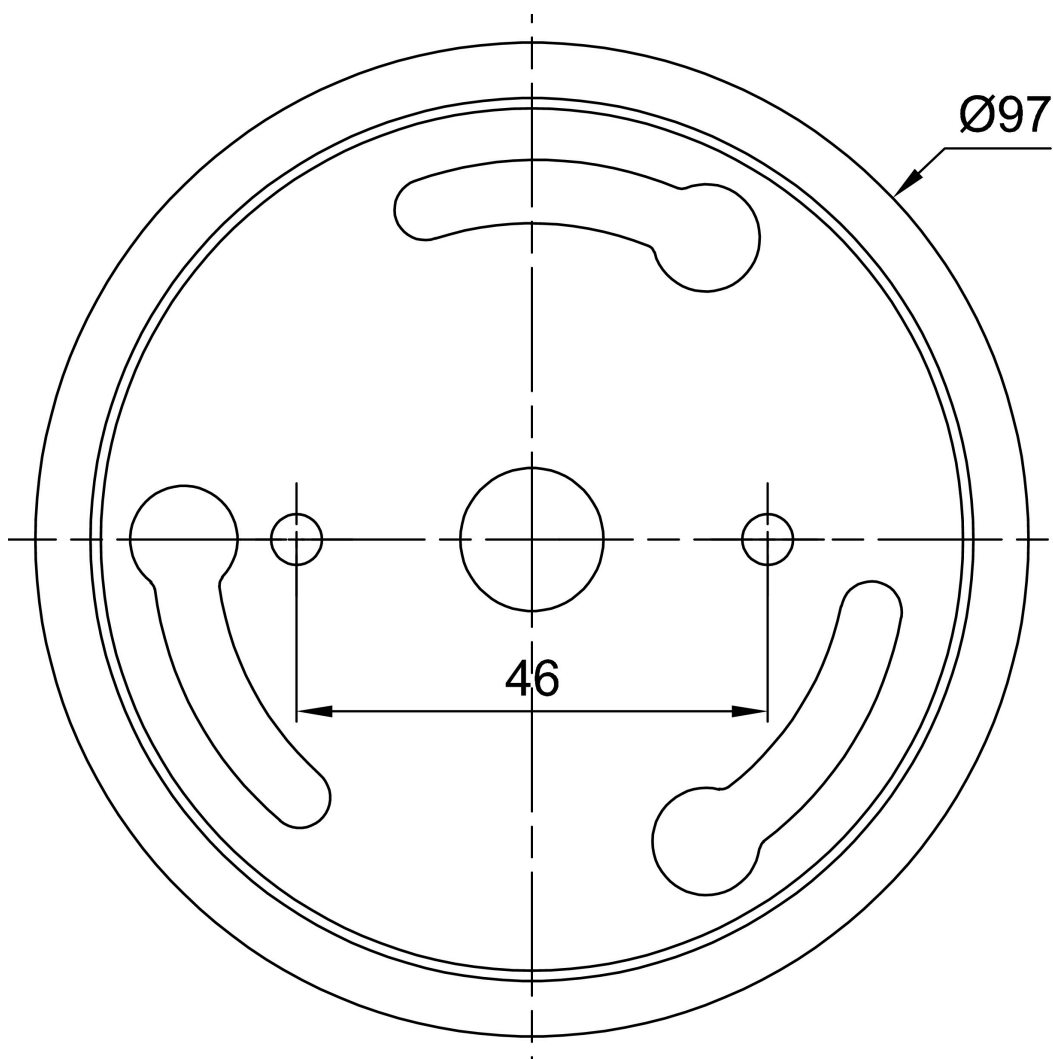

Typy svítidel	Klasické on/off
Typ montáže	přisazené
Materiál základny	ocel
Materiál stínidla	třívrstvé sklo TRIPLEX OPÁL
Barva základny	bílá Ral9003
Barva stínidla	bílá
Držení stínidla	sklapovací systém
Umístění montáže	strop/stěna
Šířka	120 mm
Délka	120 mm
Výška	422 mm
Průměr	Ø 120 mm
Montážní otvor	2xØ5mm
Kabelový vstup	1xØ14mm
Rázová pevnost	IK01

Elektrické

Příkon	25 W
Stupeň krytí	IP20
Objímka	E27
Svorkovnice	zacvakávací

Světelné

Fotobiologická bezpečnost svítidla dle EN 62471 (Blue light hazard)	Risk group 0
---	--------------

Eulum data pro výpočtové programy jsou k dispozici na www.osmont.cz.

Montážní rozměry:

Doplňkový sortiment:

Stínidlo

Kód produktu	Název	Barva	Popis	Obrázek	Rozkres
20135	434	bílá		