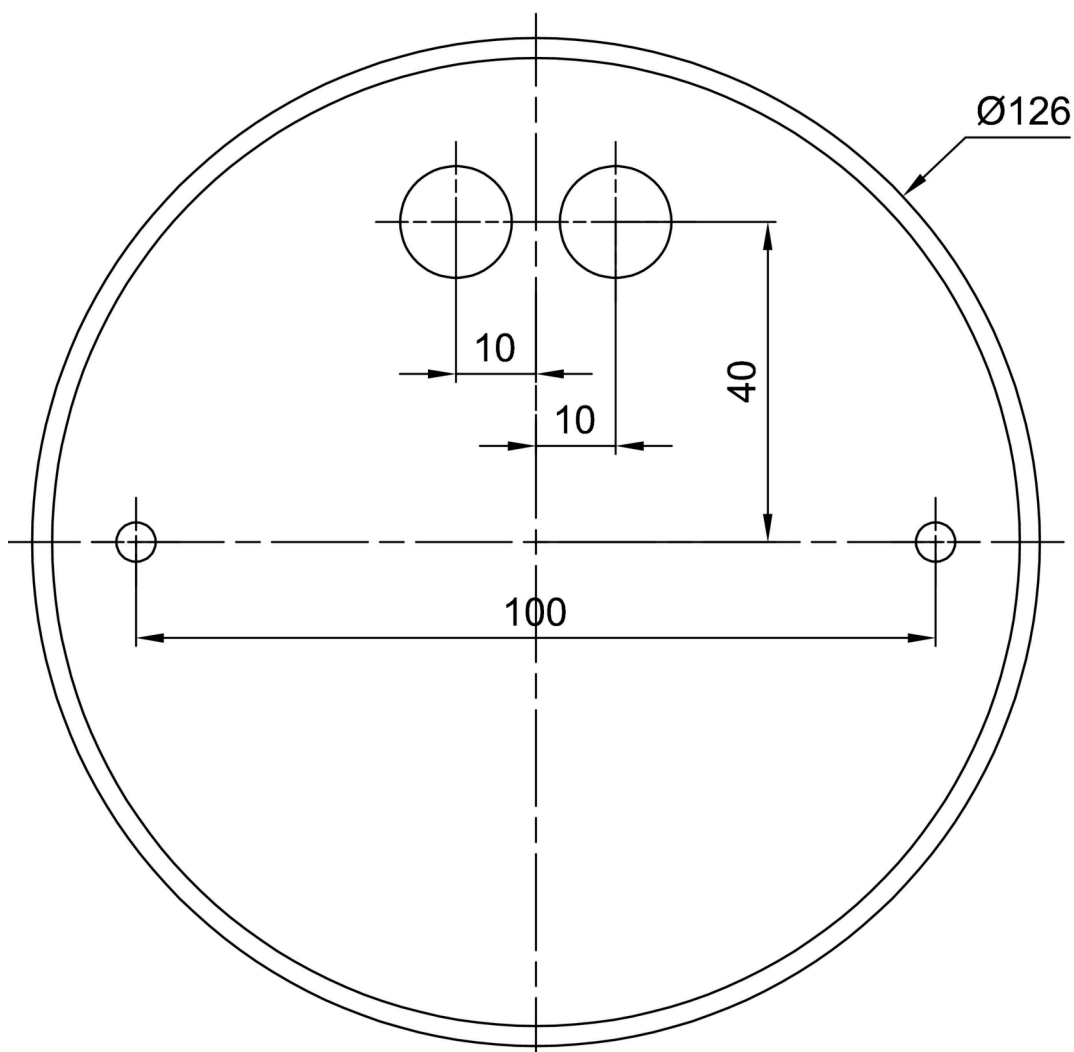

TECHNICKÝ LIST

Multipower

Možnost nastavení výkonu uživatelem (DIP přepínač na proudovém zdroji).

I [mA]	1050	1000	950	900	850	800	750	700
[%]	100	95	90	86	81	76	71	67

Logistická data

EAN	8591728230067
Záruka*	60 měsíců

*U akumulátorů je poskytována záruka v délce 36 měsíců od data prodeje.

Montážní rozměry: