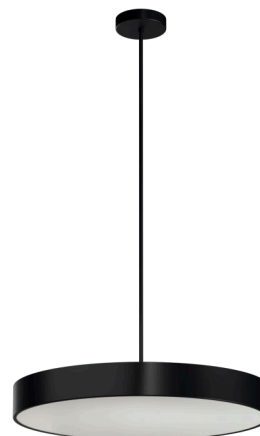

KRUGER P4 FOP

Kód produktu: KRU50547

Typ: LED-6L51EMP1050ZKN10/FOP4C/L100 C 4K##

Krátký popis svítidla: Černé závěsné LED svítidlo ON/OFF s multipower funkcí a opálové plastové stínidlo s dekorativním límcem. Tyčový závěs o délce 100 cm.

Technická data

Typy svítidel	Klasické on/off
Typ montáže	závěsné - tyč
Materiál základny	ocel
Materiál stínidla	opálové prismatické (FOP) s kovovým límcem
Barva základny	černá Ral9005
Barva stínidla	bílá
Držení stínidla	sklapovací systém
Umístění montáže	strop
Šířka	645 mm
Délka	645 mm
Výška	80 mm
Průměr	Ø 645 mm
Délka závěsu	1000 mm
Montážní otvor	2xØ5mm
Kabelový vstup	2xØ16mm
Energetická třída	D
Provozní teplota	od -20°C do +30°C

Elektrická data

Příkon	100 W
Stupeň krytí	IP40
Objímka	LED modul
Svorkovnice	šroubovací
Počet svítidel na jistič B10A	12 ks
Počet svítidel na jistič B16A	20 ks
Počet svítidel na jistič C10A	12 ks
Počet svítidel na jistič C16A	20 ks
Počet LED driverů	2

Světelná data

Světelný tok svítidla	9010 lm
Světelný tok zdroje	15810 lm
Měrný výkon	90 lm/W
Teplota chromatičnosti	4000 K
Životnost LED L80/B10	100000 hod
CRI	Ra80
MacAdam	3
Fotobiologická bezpečnost svítidla dle EN 62471 (Blue light hazard)	Risk group 0

Eulum data pro výpočtové programy jsou k dispozici na www.osmont.cz.