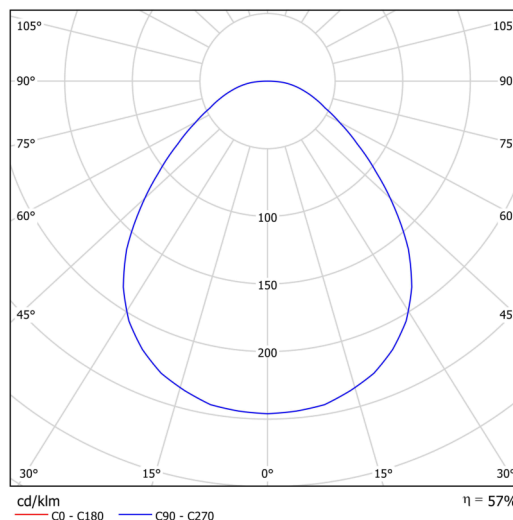

KRUGER P4 FOP

Kód produktu: KRU50537

Typ: LED-6L51EMP700ZKN10/FOP4B/L100 B 4K##

Krátký popis svítidla: Bílé závěsné LED svítidlo ON/OFF s multipower funkcí a opálové plastové stínidlo s dekorativním límcem. Tyčový závěs o délce 100 cm.

Technická data

Typy svítidel	Klasické on/off
Typ montáže	závěsné - tyč
Materiál základny	ocel
Materiál stínidla	opálové prismatické (FOP) s kovovým límcem
Barva základny	bílá Ral9003
Barva stínidla	bílá
Držení stínidla	sklapovací systém
Umístění montáže	strop
Šířka	645 mm
Délka	645 mm
Výška	80 mm
Průměr	Ø 645 mm
Délka závěsu	1000 mm
Montážní otvor	2xØ5mm
Kabelový vstup	2xØ16mm
Energetická třída	D
Provozní teplota	od -20°C do +30°C

Elektrická data

Příkon	65 W
Stupeň krytí	IP40
Objímka	LED modul
Svorkovnice	šroubovací
Počet svítidel na jistič B10A	18 ks
Počet svítidel na jistič B16A	29 ks
Počet svítidel na jistič C10A	18 ks
Počet svítidel na jistič C16A	29 ks
Počet LED driverů	2

Světelná data

Světelný tok svítidla	7140 lm
Světelný tok zdroje	10980 lm
Měrný výkon	109 lm/W
Teplota chromatičnosti	4000 K
Životnost LED L80/B10	100000 hod
CRI	Ra80
MacAdam	3
Fotobiologická bezpečnost svítidla dle EN 62471 (Blue light hazard)	Risk group 0

Eulum data pro výpočtové programy jsou k dispozici na www.osmont.cz.