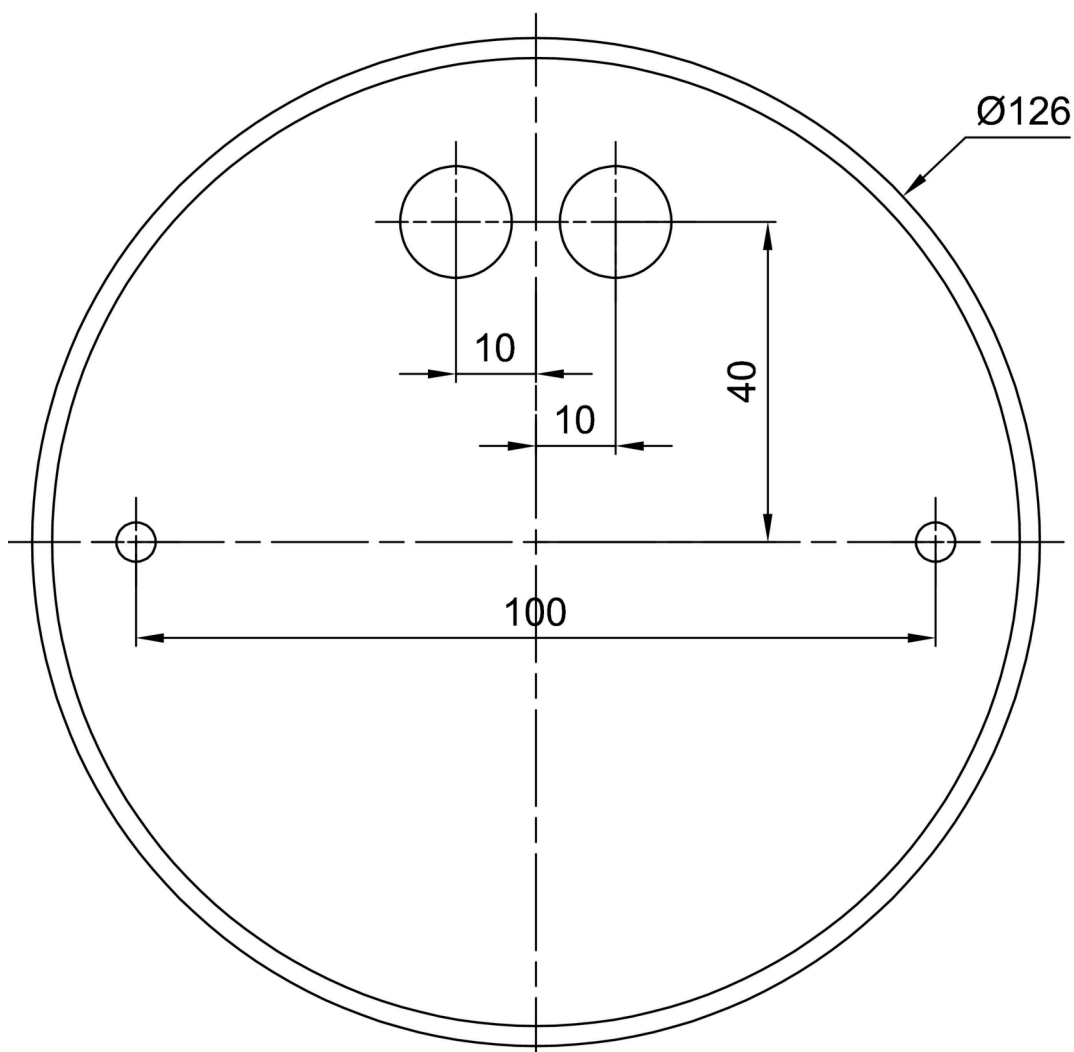

TECHNICKÝ LIST

Multipower

Možnost nastavení výkonu uživatelem (DIP přepínač na proudovém zdroji).

I [mA]	700	650	600	550	500	450	400	
[%]	100	93	86	79	71	64	57	

Logistická data

EAN	8591728229962
Záruka*	60 měsíců

*U akumulátorů je poskytována záruka v délce 36 měsíců od data prodeje.

Montážní rozměry: