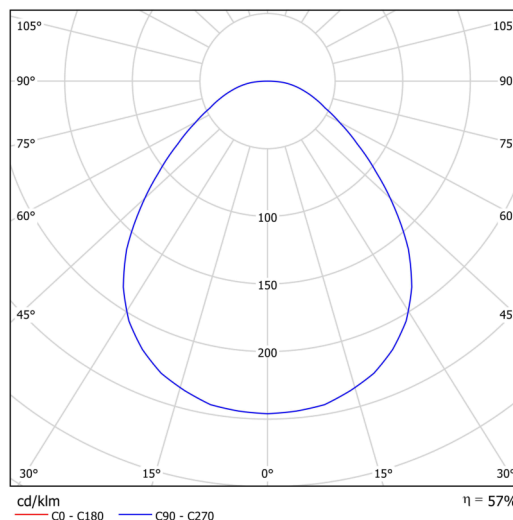

KRUGER P4 FOP

Kód produktu: KRU50045

Typ: LED-6L51EMP700ZKN10/FOP4C/L100 C 3K##

Krátký popis svítidla: Černé závěsné LED svítidlo ON/OFF s multipower funkcí a opálové plastové stínidlo s dekorativním límcem. Tyčový závěs o délce 100 cm.

Technická data

Typy svítidel	Klasické on/off
Typ montáže	závěsné - tyč
Materiál základny	ocel
Materiál stínidla	opálové prismatické (FOP) s kovovým límcem
Barva základny	černá Ral9005
Barva stínidla	bílá
Držení stínidla	sklapovací systém
Umístění montáže	strop
Šířka	645 mm
Délka	645 mm
Výška	80 mm
Průměr	Ø 645 mm
Délka závěsu	1000 mm
Montážní otvor	2xØ5mm
Kabelový vstup	2xØ16mm
Energetická třída	D
Provozní teplota	od -20°C do +30°C

Elektrická data

Příkon	65 W
Stupeň krytí	IP40
Objímka	LED modul
Svorkovnice	šroubovací
Počet svítidel na jistič B10A	18 ks
Počet svítidel na jistič B16A	29 ks
Počet svítidel na jistič C10A	18 ks
Počet svítidel na jistič C16A	29 ks
Počet LED driverů	2

Světelná data

Světelný tok svítidla	6000 lm
Světelný tok zdroje	10520 lm
Měrný výkon	92 lm/W
Teplota chromatičnosti	3000 K
Životnost LED L80/B10	100000 hod
CRI	Ra80
MacAdam	3
Fotobiologická bezpečnost svítidla dle EN 62471 (Blue light hazard)	Risk group 0

Eulum data pro výpočtové programy jsou k dispozici na www.osmont.cz.