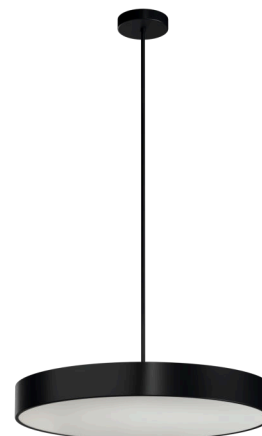

KRUGER P4 FOP

Kód produktu: KRU50045

Typ: LED-6L51EMP700ZKN10/FOP4C/L100 C 3K##

Krátký popis svítidla: Černé závěsné LED svítidlo ON/OFF s multipower funkcí a opálové plastové stínidlo s dekorativním límcem. Tyčový závěs o délce 100 cm.

Technická data

Typy svítidel	Klasické on/off
Typ montáže	závěsné - tyč
Materiál základny	ocel
Materiál stínidla	opálové prismatické (FOP) s kovovým límcem
Barva základny	černá Ral9005
Barva stínidla	bílá
Držení stínidla	sklapovací systém
Umístění montáže	strop
Šířka	645 mm
Délka	645 mm
Výška	80 mm
Průměr	Ø 645 mm
Délka závěsu	1000 mm
Montážní otvor	2xØ5mm
Kabelový vstup	2xØ16mm
Energetická třída	D
Provozní teplota	od -20°C do +30°C

Elektrická data

Příkon	65 W
Stupeň krytí	IP40
Objímka	LED modul
Svorkovnice	šroubovací
Počet svítidel na jistič B10A	18 ks
Počet svítidel na jistič B16A	29 ks
Počet svítidel na jistič C10A	18 ks
Počet svítidel na jistič C16A	29 ks
Počet LED driverů	2

Světelná data

Světelný tok svítidla	6000 lm
Světelný tok zdroje	10520 lm
Měrný výkon	92 lm/W
Teplota chromatičnosti	3000 K
Životnost LED L80/B10	100000 hod
CRI	Ra80
MacAdam	3
Fotobiologická bezpečnost svítidla dle EN 62471 (Blue light hazard)	Risk group 0

Eulum data pro výpočtové programy jsou k dispozici na www.osmont.cz.