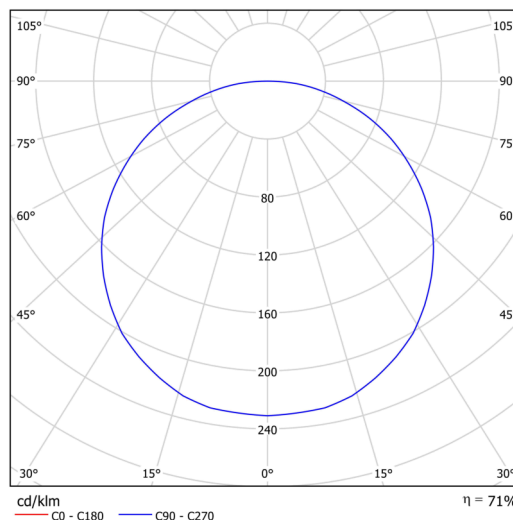

KRUGER P4 FO

Kód produktu: KRU50543

Typ: LED-6L51EMP1050ZKN10/FO4C/L100 C 4K##

Krátký popis svítidla: Černé závěsné LED svítidlo ON/OFF s multipower funkcí a opálové plastové stínidlo s dekorativním límcem. Tyčový závěs o délce 100 cm.

Technická data

Typy svítidel	Klasické on/off
Typ montáže	závěsné - tyč
Materiál základny	ocel
Materiál stínidla	plastové opálové (FO) s kovovým límcem
Barva základny	černá Ral9005
Barva stínidla	bílá - černá
Držení stínidla	sklapovací systém
Umístění montáže	strop
Šířka	645 mm
Délka	645 mm
Výška	80 mm
Průměr	Ø 645 mm
Délka závěsu	1000 mm
Montážní otvor	2xØ5mm
Kabelový vstup	2xØ16mm
Energetická třída	D
Provozní teplota	od -20°C do +30°C

Elektrická data

Příkon	100 W
Stupeň krytí	IP40
Objímka	LED modul
Svorkovnice	šroubovací
Počet svítidel na jistič B10A	12 ks
Počet svítidel na jistič B16A	20 ks
Počet svítidel na jistič C10A	12 ks
Počet svítidel na jistič C16A	20 ks
Počet LED driverů	2

Světelná data

Světelný tok svítidla	11230 lm
Světelný tok zdroje	15810 lm
Měrný výkon	112 lm/W
Teplota chromatičnosti	4000 K
Životnost LED L80/B10	100000 hod
CRI	Ra80
MacAdam	3
Fotobiologická bezpečnost svítidla dle EN 62471 (Blue light hazard)	Risk group 0

Eulum data pro výpočtové programy jsou k dispozici na www.osmont.cz.