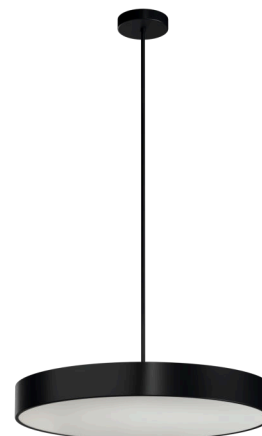

KRUGER P4 FO

Kód produktu: KRU50543

Typ: LED-6L51EMP1050ZKN10/FO4C/L100 C 4K##

Krátký popis svítidla: Černé závěsné LED svítidlo ON/OFF s multipower funkcí a opálové plastové stínidlo s dekorativním límcem. Tyčový závěs o délce 100 cm.

Technická data

Typy svítidel	Klasické on/off
Typ montáže	závěsné - tyč
Materiál základny	ocel
Materiál stínidla	plastové opálové (FO) s kovovým límcem
Barva základny	černá Ral9005
Barva stínidla	bílá - černá
Držení stínidla	sklapovací systém
Umístění montáže	strop
Šířka	645 mm
Délka	645 mm
Výška	80 mm
Průměr	Ø 645 mm
Délka závěsu	1000 mm
Montážní otvor	2xØ5mm
Kabelový vstup	2xØ16mm
Energetická třída	D
Provozní teplota	od -20°C do +30°C

Elektrická data

Příkon	100 W
Stupeň krytí	IP40
Objímka	LED modul
Svorkovnice	šroubovací
Počet svítidel na jistič B10A	12 ks
Počet svítidel na jistič B16A	20 ks
Počet svítidel na jistič C10A	12 ks
Počet svítidel na jistič C16A	20 ks
Počet LED driverů	2

Světelná data

Světelný tok svítidla	11230 lm
Světelný tok zdroje	15810 lm
Měrný výkon	112 lm/W
Teplota chromatičnosti	4000 K
Životnost LED L80/B10	100000 hod
CRI	Ra80
MacAdam	3
Fotobiologická bezpečnost svítidla dle EN 62471 (Blue light hazard)	Risk group 0

Eulum data pro výpočtové programy jsou k dispozici na www.osmont.cz.