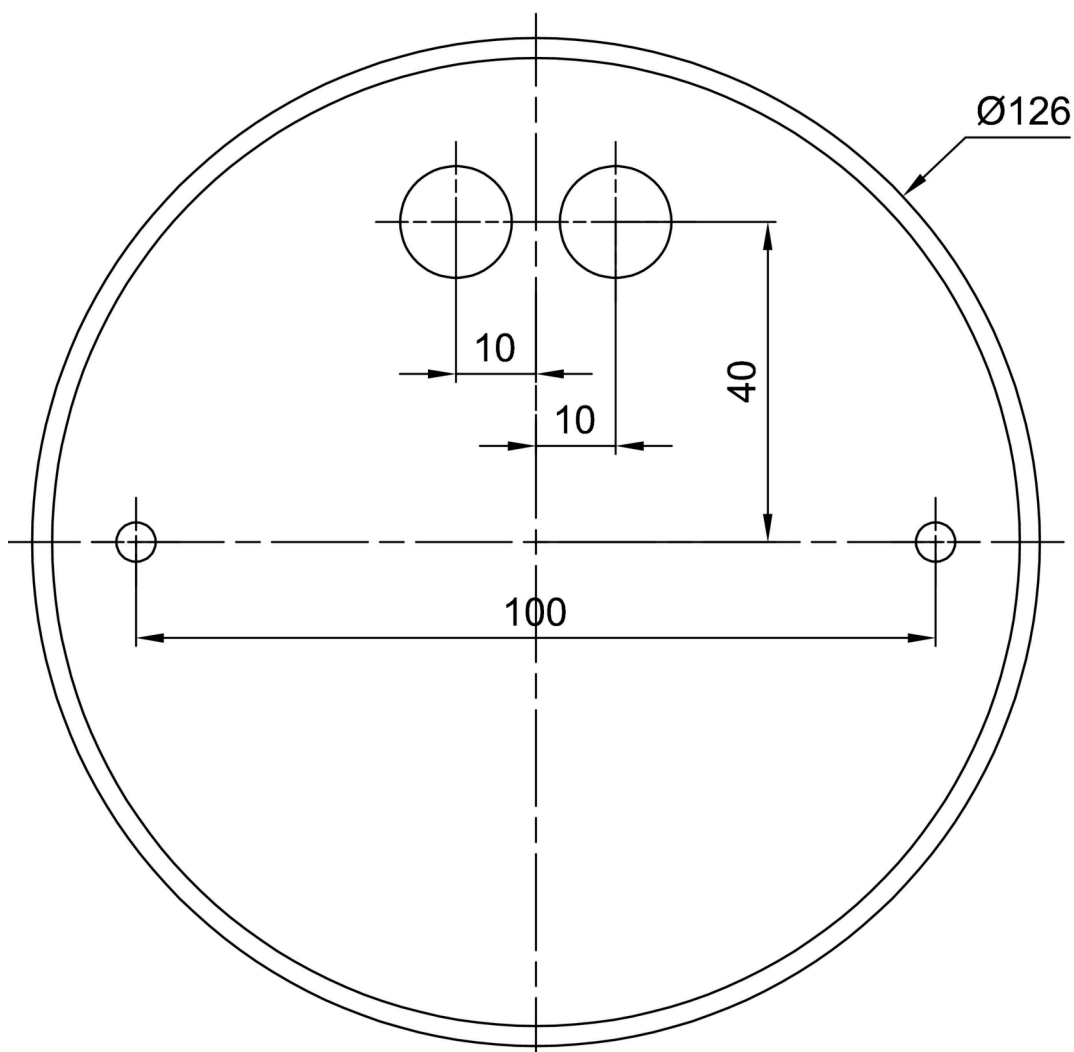

TECHNICKÝ LIST

Multipower

Možnost nastavení výkonu uživatelem (DIP přepínač na proudovém zdroji).

I [mA]	700	650	600	550	500	450	400	
[%]	100	93	86	79	71	64	57	

Logistická data

EAN	8591728229924
Záruka*	60 měsíců

*U akumulátorů je poskytována záruka v délce 36 měsíců od data prodeje.

Montážní rozměry: