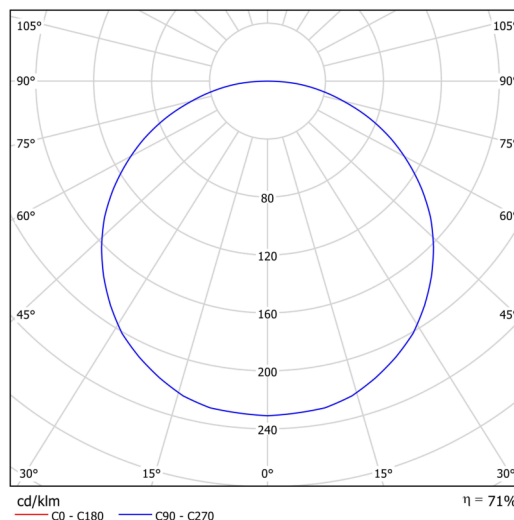

KRUGER P4 FO

Kód produktu: KRU50533

Typ: LED-6L51EMP700ZKN10/FO4B/L100 B 4K##

Krátký popis svítidla: Bílé závěsné LED svítidlo ON/OFF s multipower funkcí a opálové plastové stínidlo s dekorativním límcem. Tyčový závěs o délce 100 cm.

Technická data

Typy svítidel	Klasické on/off
Typ montáže	závěsné - tyč
Materiál základny	ocel
Materiál stínidla	plastové opálové (FO) s kovovým límcem
Barva základny	bílá Ral9003
Barva stínidla	bílá
Držení stínidla	sklapovací systém
Umístění montáže	strop
Šířka	645 mm
Délka	645 mm
Výška	80 mm
Průměr	Ø 645 mm
Délka závěsu	1000 mm
Montážní otvor	2xØ5mm
Kabelový vstup	2xØ16mm
Energetická třída	D
Provozní teplota	od -20°C do +30°C

Elektrická data

Příkon	65 W
Stupeň krytí	IP40
Objímka	LED modul
Svorkovnice	šroubovací
Počet svítidel na jistič B10A	18 ks
Počet svítidel na jistič B16A	29 ks
Počet svítidel na jistič C10A	18 ks
Počet svítidel na jistič C16A	29 ks
Počet LED driverů	2

Světelná data

Světelný tok svítidla	8670 lm
Světelný tok zdroje	10980 lm
Měrný výkon	133 lm/W
Teplota chromatičnosti	4000 K
Životnost LED L80/B10	100000 hod
CRI	Ra80
MacAdam	3
Fotobiologická bezpečnost svítidla dle EN 62471 (Blue light hazard)	Risk group 0

Eulum data pro výpočtové programy jsou k dispozici na www.osmont.cz.