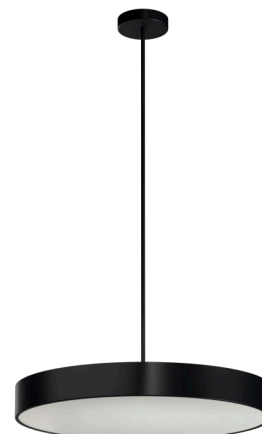

KRUGER P4 F0

LED-6L51E1050ZKN10/F04C/L100 C DALI 3K##

WWW.OSMONT.CZ

KRUGER P4 FO

Kód produktu: KRU50044

Typ: LED-6L51E1050ZKN10/FO4C/L100 C DALI 3K##

Krátký popis svítidla: Černé závěsné LED svítidlo DALI a opálové plastové stínidlo s dekorativním límcem. Tyčový závěs o délce 100 cm.

Technická data

Typy svítidel	Stmívatelné
Typ montáže	závěsné - tyč
Materiál základny	ocel
Materiál stínidla	plastové opálové (FO) s kovovým límcem
Barva základny	černá Ral9005
Barva stínidla	bílá - černá
Držení stínidla	sklapovací systém
Umístění montáže	strop
Šířka	645 mm
Délka	645 mm
Výška	80 mm
Průměr	Ø 645 mm
Délka závěsu	1000 mm
Montážní otvor	2xØ5mm
Kabelový vstup	2xØ16mm
Energetická třída	D
Provozní teplota	od -20°C do +30°C