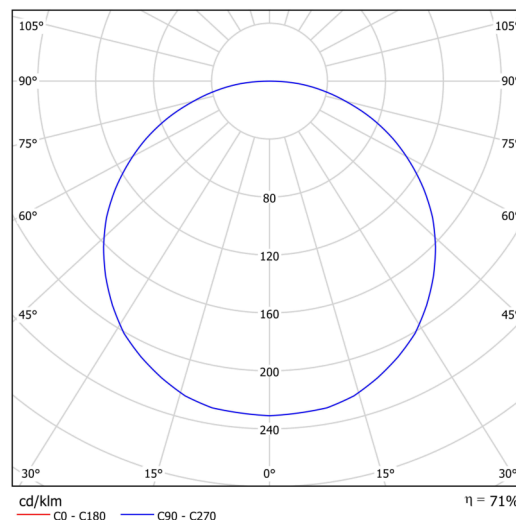

Světelná data

Světelný tok svítidla	10760 lm
Světelný tok zdroje	15160 lm
Měrný výkon	107 lm/W
Teplota chromatičnosti	3000 K
Životnost LED L80/B10	100000 hod
CRI	Ra80
MacAdam	3
Fotobiologická bezpečnost svítidla dle EN 62471 (Blue light hazard)	Risk group 0