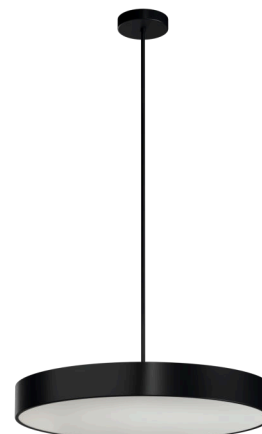

KRUGER P4 FO

Kód produktu: KRU50041

Typ: LED-6L51EMP700ZKN10/FO4C/L100 C 3K##

Krátký popis svítidla: Černé závěsné LED svítidlo ON/OFF s multipower funkcí a opálové plastové stínidlo s dekorativním límcem. Tyčový závěs o délce 100 cm.

Technická data

Typy svítidel	Klasické on/off
Typ montáže	závěsné - tyč
Materiál základny	ocel
Materiál stínidla	plastové opálové (FO) s kovovým límcem
Barva základny	černá Ral9005
Barva stínidla	bílá - černá
Držení stínidla	sklapovací systém
Umístění montáže	strop
Šířka	645 mm
Délka	645 mm
Výška	80 mm
Průměr	Ø 645 mm
Délka závěsu	1000 mm
Montážní otvor	2xØ5mm
Kabelový vstup	2xØ16mm
Energetická třída	D
Provozní teplota	od -20°C do +30°C

Elektrická data

Příkon	65 W
Stupeň krytí	IP40
Objímka	LED modul
Svorkovnice	šroubovací
Počet svítidel na jistič B10A	18 ks
Počet svítidel na jistič B16A	29 ks
Počet svítidel na jistič C10A	18 ks
Počet svítidel na jistič C16A	29 ks
Počet LED driverů	2

Světelná data

Světelný tok svítidla	7470 lm
Světelný tok zdroje	10520 lm
Měrný výkon	114 lm/W
Teplota chromatičnosti	3000 K
Životnost LED L80/B10	100000 hod
CRI	Ra80
MacAdam	3
Fotobiologická bezpečnost svítidla dle EN 62471 (Blue light hazard)	Risk group 0

Eulum data pro výpočtové programy jsou k dispozici na www.osmont.cz.