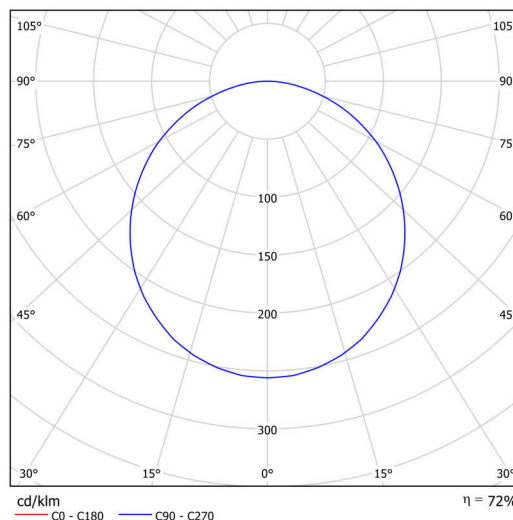

KRUGER P3 FO

Kód produktu: KRU60722

Typ: LED-1L20E1050ZKN94/FO3C/z5 C DALI 4K#

Krátký popis svítidla: Černé závěsné LED svítidlo DALI a opálové plastové stínidlo s dekorativním límcem.

Technické

Typy svítidel	Stmívatelné
Typ montáže	závěsné - tyč
Materiál základny	ocel
Materiál stínidla	plastové opálové (FO) s kovovým límcem
Barva základny	černá Ral9005
Barva stínidla	bílá - černá
Držení stínidla	sklapovací systém
Umístění montáže	strop
Šířka	490 mm
Délka	490 mm
Výška	80 mm
Průměr	Ø 490 mm
Délka závěsu	1000 mm
Montážní otvor	2xØ5mm
Kabelový vstup	2xØ16mm
Energetická třída	D
Provozní teplota	od -20°C do +30°C

Elektrické

Příkon	48 W
Stupeň krytí	IP40
Objímka	LED modul
Svorkovnice	šroubovací
Počet svítidel na jistič B10A	13 ks
Počet svítidel na jistič B16A	21 ks
Počet svítidel na jistič C10A	21 ks
Počet svítidel na jistič C16A	35 ks

Světelné

Světelný tok svítidla	5160 lm
Světelný tok zdroje	8070 lm
Měrný výkon	107 lm/W
Teplota	4000 K
Životnost LED L80/B10	100000 hod
CRI	Ra80
MacAdam	3
Fotobiologická bezpečnost svítidla dle EN 62471 (Blue light hazard)	Risk group 0

Eulum data pro výpočtové programy jsou k dispozici na www.osmont.cz.