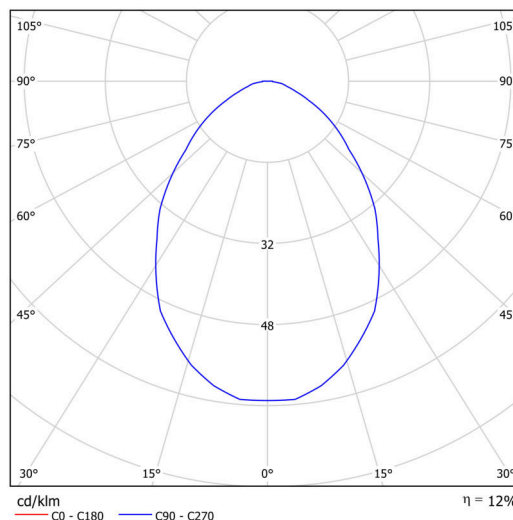

KRUGER P3 FC

Kód produktu: KRU60731

Typ: LED-1L20E1050ZKN94/FC3C/z5 C DALI 4K#

Krátký popis svítidla: Černé závěsné LED svítidlo DALI a designové černé stínidlo s dekorativním límcem.

Technické

Typy svítidel	Stmívatelné
Typ montáže	závěsné - tyč
Materiál základny	ocel
Materiál stínidla	černé plastové s kovovým límcem
Barva základny	černá Ral9005
Barva stínidla	černá
Držení stínidla	sklapovací systém
Umístění montáže	strop
Šířka	490 mm
Délka	490 mm
Výška	80 mm
Průměr	ø 490 mm
Délka závěsu	1000 mm
Montážní otvor	2xø5mm
Kabelový vstup	2xø16mm
Energetická třída	D
Provozní teplota	od -20°C do +30°C

Elektrické

Příkon	48 W
Stupeň krytí	IP40
Objímka	LED modul
Svorkovnice	šroubovací
Počet svítidel na jistič B10A	13 ks
Počet svítidel na jistič B16A	21 ks
Počet svítidel na jistič C10A	21 ks
Počet svítidel na jistič C16A	35 ks

Světelné

Světelný tok svítidla	890 lm
Světelný tok zdroje	8070 lm
Měrný výkon	18 lm/W
Teplota	4000 K
Životnost LED L80/B10	100000 hod
CRI	Ra80
MacAdam	3
Fotobiologická bezpečnost svítidla dle EN 62471 (Blue light hazard)	Risk group 0

Eulum data pro výpočtové programy jsou k dispozici na www.osmont.cz.