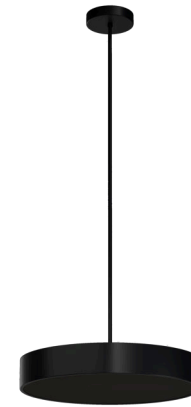

KRUGER P3 FC

Kód produktu: KRU60231

Typ: LED-1L20E1050ZKN94/FC3C/z5 C DALI 3K#

Krátký popis svítidla: Černé závěsné LED svítidlo DALI a designové černé stínidlo s dekorativním límcem.

Technické

Typy svítidel	Stmívatelné
Typ montáže	závěsné - tyč
Materiál základny	ocel
Materiál stínidla	černé plastové s kovovým límcem
Barva základny	černá Ral9005
Barva stínidla	černá
Držení stínidla	sklapovací systém
Umístění montáže	strop
Šířka	490 mm
Délka	490 mm
Výška	80 mm
Průměr	Ø 490 mm
Délka závěsu	1000 mm
Montážní otvor	2xØ5mm
Kabelový vstup	2xØ16mm
Energetická třída	D
Provozní teplota	od -20°C do +30°C

Elektrické

Příkon	48 W
Stupeň krytí	IP40
Objímka	LED modul
Svorkovnice	šroubovací
Počet svítidel na jistič B10A	13 ks
Počet svítidel na jistič B16A	21 ks
Počet svítidel na jistič C10A	21 ks
Počet svítidel na jistič C16A	35 ks

Světelné

Světelný tok svítidla	850 lm
Světelný tok zdroje	7740 lm
Měrný výkon	17 lm/W
Teplota	3000 K
Životnost LED L80/B10	100000 hod
CRI	Ra80
MacAdam	3
Fotobiologická bezpečnost svítidla dle EN 62471 (Blue light hazard)	Risk group 0

Eulum data pro výpočtové programy jsou k dispozici na www.osmont.cz.