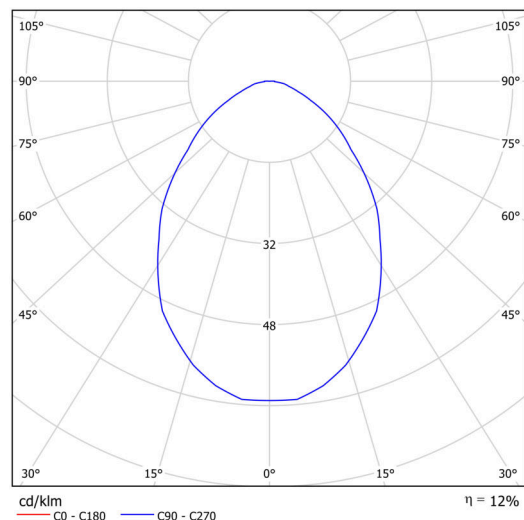

KRUGER P3 FC

Kód produktu: KRU60231

Typ: LED-1L20E1050ZKN94/FC3C/z5 C DALI 3K#

Krátký popis svítidla: Černé závěsné LED svítidlo DALI a designové černé stínidlo s dekorativním límcem.

Technické

Typy svítidel	Stmívatelné
Typ montáže	závěsné - tyč
Materiál základny	ocel
Materiál stínidla	černé plastové s kovovým límcem
Barva základny	černá Ral9005
Barva stínidla	černá
Držení stínidla	sklapovací systém
Umístění montáže	strop
Šířka	490 mm
Délka	490 mm
Výška	80 mm
Průměr	Ø 490 mm
Délka závěsu	1000 mm
Montážní otvor	2xØ5mm
Kabelový vstup	2xØ16mm
Energetická třída	D
Provozní teplota	od -20°C do +30°C

Elektrické

Příkon	48 W
Stupeň krytí	IP40
Objímka	LED modul
Svorkovnice	šroubovací
Počet svítidel na jistič B10A	13 ks
Počet svítidel na jistič B16A	21 ks
Počet svítidel na jistič C10A	21 ks
Počet svítidel na jistič C16A	35 ks

Světelné

Světelný tok svítidla	850 lm
Světelný tok zdroje	7740 lm
Měrný výkon	17 lm/W
Teplota	3000 K
Životnost LED L80/B10	100000 hod
CRI	Ra80
MacAdam	3
Fotobiologická bezpečnost svítidla dle EN 62471 (Blue light hazard)	Risk group 0

Eulum data pro výpočtové programy jsou k dispozici na www.osmont.cz.