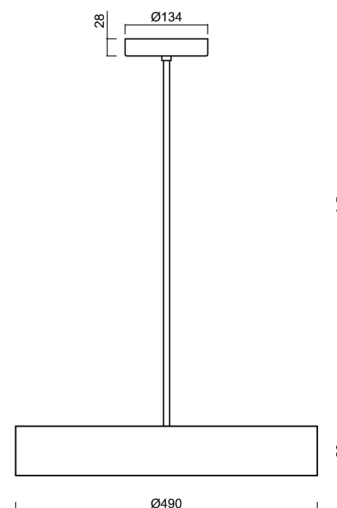

KRUGER P3 FC

Kód produktu: KRU60231

Typ: LED-1L20E1050ZKN94/FC3C/z5 C DALI 3K#

Krátký popis svítidla: Černé závěsné LED svítidlo DALI a designové černé stínidlo s dekorativním límcem.

Technické

Typy svítidel	Stmívatelné
Typ montáže	závěsné - tyč
Materiál základny	ocel
Materiál stínidla	černé plastové s kovovým límcem
Barva základny	černá Ral9005
Barva stínidla	černá
Držení stínidla	sklapovací systém
Umístění montáže	strop
Šířka	490 mm
Délka	490 mm
Výška	80 mm
Průměr	Ø 490 mm
Délka závěsu	1000 mm
Montážní otvor	2xØ5mm
Kabelový vstup	2xØ16mm
Energetická třída	D
Provozní teplota	od -20°C do +30°C

Elektrické

Příkon	48 W
Stupeň krytí	IP40
Objímka	LED modul
Svorkovnice	šroubovací
Počet svítidel na jistič B10A	13 ks
Počet svítidel na jistič B16A	21 ks
Počet svítidel na jistič C10A	21 ks
Počet svítidel na jistič C16A	35 ks

Světelné

Světelný tok svítidla	850 lm
Světelný tok zdroje	7740 lm
Měrný výkon	17 lm/W
Teplota	3000 K
Životnost LED L80/B10	100000 hod
CRI	Ra80
MacAdam	3
Fotobiologická bezpečnost svítidla dle EN 62471 (Blue light hazard)	Risk group 0

Eulum data pro výpočtové programy jsou k dispozici na www.osmont.cz.