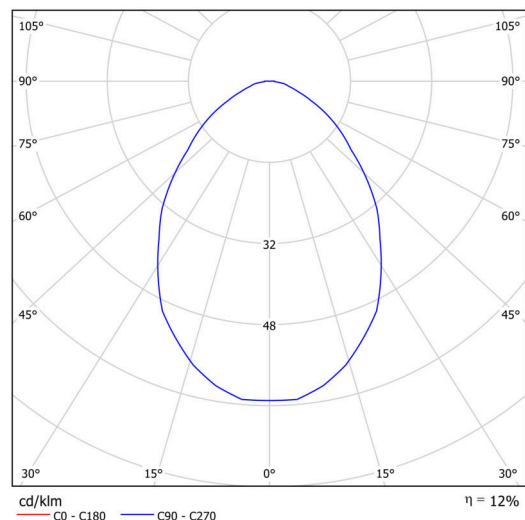

KRUGER P3 FC

Kód produktu: KRU60217

Typ: LED-1L20E1050ZKN94/FC3B/z5 B DALI 3K#

Krátký popis svítidla: Bílé závěsné LED svítidlo DALI a designové černé stínidlo s dekorativním límcem.

Technické

Typy svítidel	Stmívatelné
Typ montáže	závěsné - tyč
Materiál základny	ocel
Materiál stínidla	černé plastové s kovovým límcem
Barva základny	bílá Ral9003
Barva stínidla	bílá - černá
Držení stínidla	sklapovací systém
Umístění montáže	strop
Šířka	490 mm
Délka	490 mm
Výška	80 mm
Průměr	ø 490 mm
Délka závěsu	1000 mm
Montážní otvor	2xø5mm
Kabelový vstup	2xø16mm
Energetická třída	D
Provozní teplota	od -20°C do +30°C

Elektrické

Příkon	48 W
Stupeň krytí	IP40
Objímka	LED modul
Svorkovnice	šroubovací
Počet svítidel na jistič B10A	13 ks
Počet svítidel na jistič B16A	21 ks
Počet svítidel na jistič C10A	21 ks
Počet svítidel na jistič C16A	35 ks

Světelné

Světelný tok svítidla	930 lm
Světelný tok zdroje	7740 lm
Měrný výkon	19 lm/W
Teplota	3000 K
Životnost LED L80/B10	100000 hod
CRI	Ra80
MacAdam	3
Fotobiologická bezpečnost svítidla dle EN 62471 (Blue light hazard)	Risk group 0

Eulum data pro výpočtové programy jsou k dispozici na www.osmont.cz.