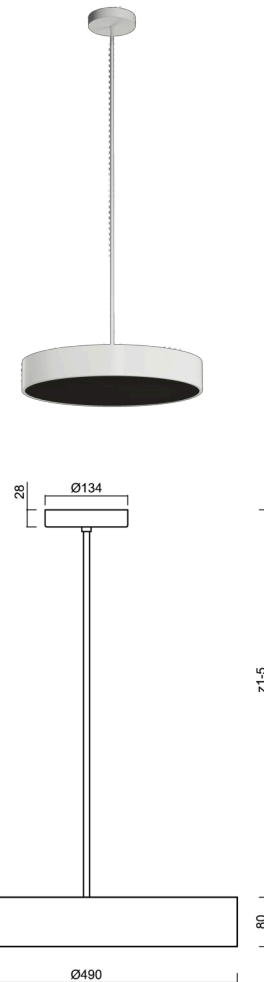

KRUGER P3 FC

Kód produktu: KRU60217

Typ: LED-1L20E1050ZKN94/FC3B/z5 B DALI 3K#

Krátký popis svítidla: Bílé závěsné LED svítidlo DALI a designové černé stínidlo s dekorativním límcem.

Technické

Typy svítidel	Stmívatelné
Typ montáže	závěsné - tyč
Materiál základny	ocel
Materiál stínidla	černé plastové s kovovým límcem
Barva základny	bílá Ral9003
Barva stínidla	bílá - černá
Držení stínidla	sklapovací systém
Umístění montáže	strop
Šířka	490 mm
Délka	490 mm
Výška	80 mm
Průměr	ø 490 mm
Délka závěsu	1000 mm
Montážní otvor	2xø5mm
Kabelový vstup	2xø16mm
Energetická třída	D
Provozní teplota	od -20°C do +30°C

Elektrické

Příkon	48 W
Stupeň krytí	IP40
Objímka	LED modul
Svorkovnice	šroubovací
Počet svítidel na jistič B10A	13 ks
Počet svítidel na jistič B16A	21 ks
Počet svítidel na jistič C10A	21 ks
Počet svítidel na jistič C16A	35 ks

Světelné

Světelný tok svítidla	930 lm
Světelný tok zdroje	7740 lm
Měrný výkon	19 lm/W
Teplota	3000 K
Životnost LED L80/B10	100000 hod
CRI	Ra80
MacAdam	3
Fotobiologická bezpečnost svítidla dle EN 62471 (Blue light hazard)	Risk group 0

Eulum data pro výpočtové programy jsou k dispozici na www.osmont.cz.