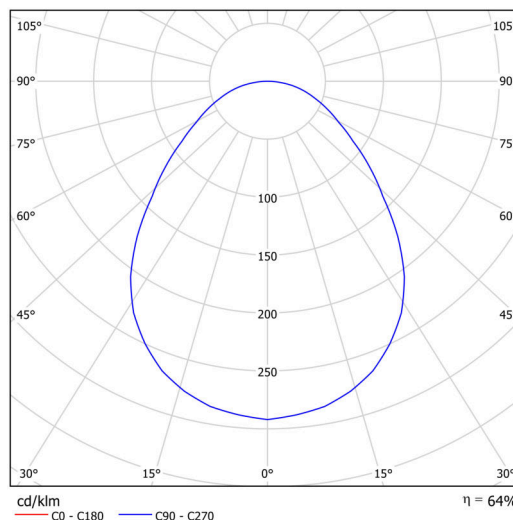

KRUGER P1 FOP

Kód produktu: KRU60173

Typ: LED-1L14EMP700ZKN62/FOP1C/z5/NK1W C 3K#

Krátký popis svítidla: Černé závěsné LED svítidlo nouzové kombinované s multipower funkcí a opálové prismatické stínidlo s dekorativním límcem.

Technické

Typy svítidel	Nouzové kombinované
Typ montáže	závěsné - tyč
Materiál základny	ocel
Materiál stínidla	opálové prismatické (FOP) s kovovým límcem
Barva základny	černá Ral9005
Barva stínidla	bílá - černá
Držení stínidla	sklapovací systém
Umístění montáže	strop
Šířka	300 mm
Délka	300 mm
Výška	80 mm
Průměr	Ø 300 mm
Délka závěsu	1000 mm
Montážní otvor	3xØ5mm
Kabelový vstup	2xØ16mm
Energetická třída	D
Provozní teplota	od 0°C do +30°C

Elektrické

Příkon	13 W
Stupeň krytí	IP40
Objímka	LED modul
Typ baterií	NiCd
Čas nouze	3 hod
Svorkovnice	zacvakávací
Počet svítidel na jistič B10A	26 ks
Počet svítidel na jistič B16A	40 ks
Počet svítidel na jistič C10A	30 ks
Počet svítidel na jistič C16A	48 ks

Světelné

Světelný tok svítidla	1450 lm
Světelný tok zdroje	2690 lm
Měrný výkon	111 lm/W
Teplota	3000 K
Životnost LED L80/B10	100000 hod
CRI	Ra80
MacAdam	3
Fotobiologická bezpečnost svítidla dle EN 62471 (Blue light hazard)	Risk group 0

Eulum data pro výpočtové programy jsou k dispozici na www.osmont.cz.