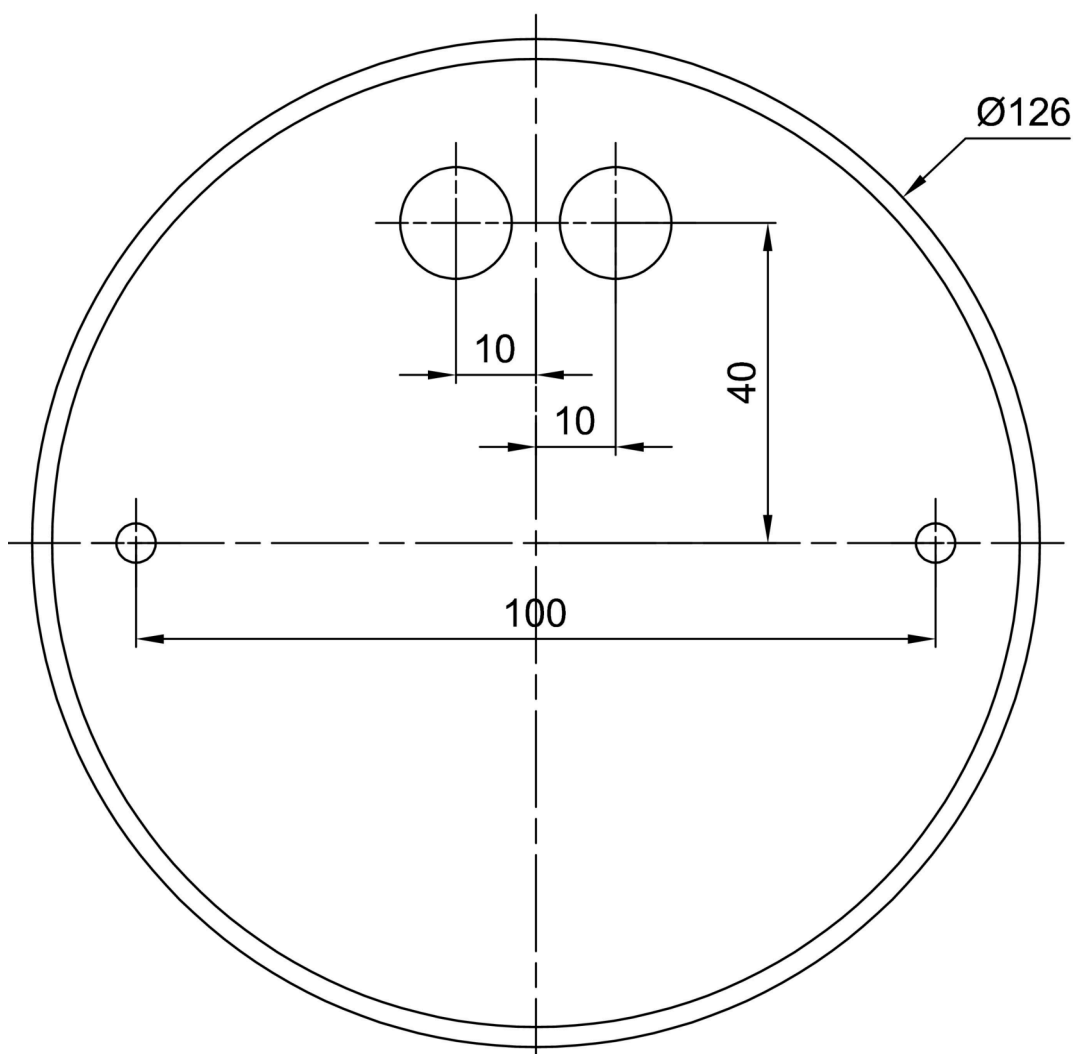

TECHNICKÝ LIST

Multipower

Možnost nastavení výkonu uživatelem (DIP přepínač na proudovém zdroji).

I [mA]	700	600	500	400	
[%]	100	86	71	57	

Logistické

EAN	8591728082420
Hmotnost NTT0	2.8 Kg
Hmotnost BTTO	3.6 Kg
Záruka*	60 měsíců

*U akumulátorů je poskytována záruka v délce 12 měsíců od data prodeje.

Montážní rozměry: