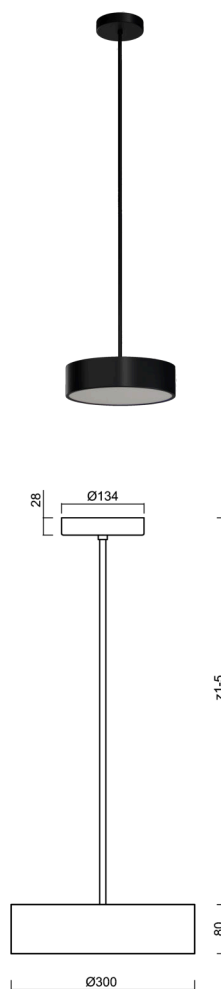

KRUGER P1 FOP

LED-1L14EMP700ZKN62/FOP1C/z5/NK1W C 3K#

WWW.OSMONT.CZ

KRUGER P1 FOP

Kód produktu: KRU60173

Typ: LED-1L14EMP700ZKN62/FOP1C/z5/NK1W C 3K#

Krátký popis svítidla: Černé závěsné LED svítidlo nouzové kombinované s multipower funkcí a opálové prismatické stínidlo s dekorativním límcem.

Technické

Typy svítidel	Nouzové kombinované
Typ montáže	závěsné - tyč
Materiál základny	ocel
Materiál stínidla	opálové prismatické (FOP) s kovovým límcem
Barva základny	černá Ral9005
Barva stínidla	bílá - černá
Držení stínidla	sklapovací systém
Umístění montáže	strop
Šířka	300 mm
Délka	300 mm
Výška	80 mm
Průměr	Ø 300 mm
Délka závěsu	1000 mm
Montážní otvor	3xØ5mm
Kabelový vstup	2xØ16mm
Energetická třída	D
Provozní teplota	od 0°C do +30°C

Světelné

Světelný tok svítidla	1450 lm
Světelný tok zdroje	2690 lm
Měrný výkon	111 lm/W
Teplota	3000 K
Životnost LED L80/B10	100000 hod
CRI	Ra80
MacAdam	3
Fotobiologická bezpečnost svítidla dle EN 62471 (Blue light hazard)	Risk group 0