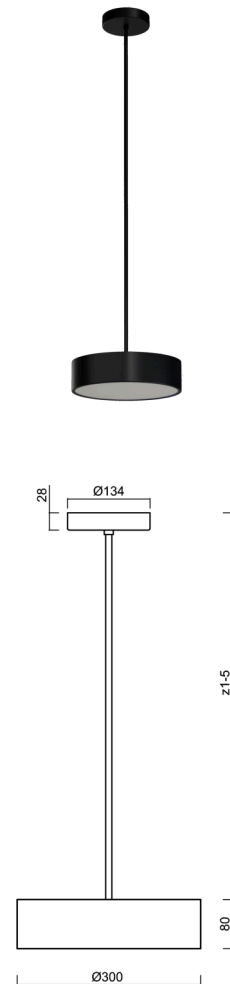

KRUGER P1 FOP

Kód produktu: KRU60172

Typ: LED-1L14E700ZKN62/FOP1C/z5 C DALI 3K#

Krátký popis svítidla: Černé závěsné LED svítidlo DALI a opálové prismatické stínidlo s dekorativním límcem.

Technické

Typy svítidel	Stmívatelné
Typ montáže	závěsné - tyč
Materiál základny	ocel
Materiál stínidla	opálové prismatické (FOP) s kovovým límcem
Barva základny	černá Ral9005
Barva stínidla	bílá - černá
Držení stínidla	sklapovací systém
Umístění montáže	strop
Šířka	300 mm
Délka	300 mm
Výška	80 mm
Průměr	Ø 300 mm
Délka závěsu	1000 mm
Montážní otvor	3xØ5mm
Kabelový vstup	2xØ16mm
Energetická třída	D
Provozní teplota	od -20°C do +30°C

Elektrické

Příkon	13 W
Stupeň krytí	IP40
Objímka	LED modul
Svorkovnice	zacvakávací
Počet svítidel na jistič B10A	31 ks
Počet svítidel na jistič B16A	50 ks
Počet svítidel na jistič C10A	52 ks
Počet svítidel na jistič C16A	85 ks

Světelné

Světelný tok svítidla	1450 lm
Světelný tok zdroje	2690 lm
Měrný výkon	111 lm/W
Teplota	3000 K
Životnost LED L80/B10	100000 hod
CRI	Ra80
MacAdam	3
Fotobiologická bezpečnost svítidla dle EN 62471 (Blue light hazard)	Risk group 0

Eulum data pro výpočtové programy jsou k dispozici na www.osmont.cz.