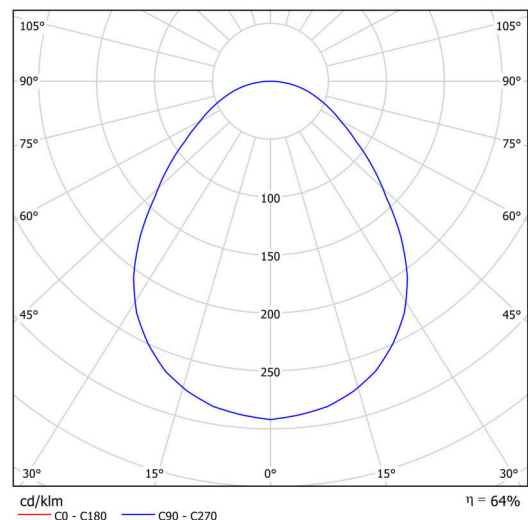

KRUGER P1 FOP

Kód produktu: KRU60172

Typ: LED-1L14E700ZKN62/FOP1C/z5 C DALI 3K#

Krátký popis svítidla: Černé závěsné LED svítidlo DALI a opálové prismatické stínidlo s dekorativním límcem.

Technické

Typy svítidel	Stmívatelné
Typ montáže	závěsné - tyč
Materiál základny	ocel
Materiál stínidla	opálové prismatické (FOP) s kovovým límcem
Barva základny	černá Ral9005
Barva stínidla	bílá - černá
Držení stínidla	sklapovací systém
Umístění montáže	strop
Šířka	300 mm
Délka	300 mm
Výška	80 mm
Průměr	Ø 300 mm
Délka závěsu	1000 mm
Montážní otvor	3xØ5mm
Kabelový vstup	2xØ16mm
Energetická třída	D
Provozní teplota	od -20°C do +30°C

Elektrické

Příkon	13 W
Stupeň krytí	IP40
Objímka	LED modul
Svorkovnice	zacvakávací
Počet svítidel na jistič B10A	31 ks
Počet svítidel na jistič B16A	50 ks
Počet svítidel na jistič C10A	52 ks
Počet svítidel na jistič C16A	85 ks

Světelné

Světelný tok svítidla	1450 lm
Světelný tok zdroje	2690 lm
Měrný výkon	111 lm/W
Teplota	3000 K
Životnost LED L80/B10	100000 hod
CRI	Ra80
MacAdam	3
Fotobiologická bezpečnost svítidla dle EN 62471 (Blue light hazard)	Risk group 0

Eulum data pro výpočtové programy jsou k dispozici na www.osmont.cz.