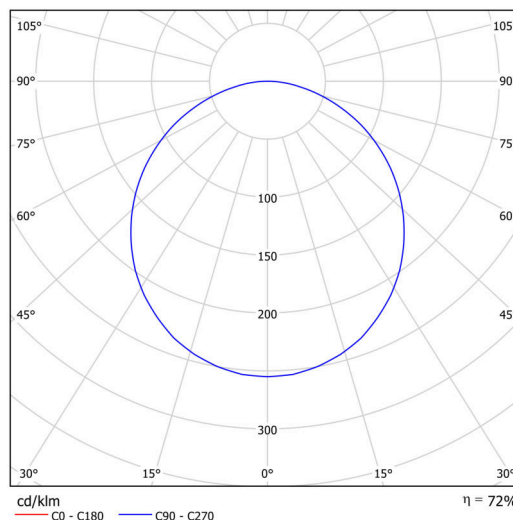

KRUGER P1 F0

Kód produktu: KRU60772

Typ: Soukromý: LED-1L14E500ZKN62/F01B/z5 NK3HST B 4K#

Technické

Typy svítidel	Nouzové kombinované
Typ montáže	závěsné - tyč
Materiál základny	ocel
Materiál stínidla	plastové opálové (F0) s kovovým límcem
Barva stínidla	bílá
Držení stínidla	sklapovací systém
Umístění montáže	strop
Šířka	300 mm
Délka	300 mm
Výška	80 mm
Montážní otvor	3xØ5mm
Kabelový vstup	2xØ16mm
Rázová pevnost	IKxx

Elektrické

Příkon	13 W
Stupeň krytí	IP40
Objímka	LED modul
Typ baterií	LiFePO4
Čas nouze	3 hod
Svorkovnice	zacvakávací

Světelné

Světelný tok svítidla	1480 lm
Světelný tok zdroje	2080 lm
Světelný tok zdroje v nouzovém režimu	200 lm
Teplota	4000 K
Životnost LED L80/B10	100000 hod
CRI	Ra80
MacAdam	3
Fotobiologická bezpečnost svítidla dle EN 62471 (Blue light hazard)	Risk group 0

Eulum data pro výpočtové programy jsou k dispozici na www.osmont.cz.