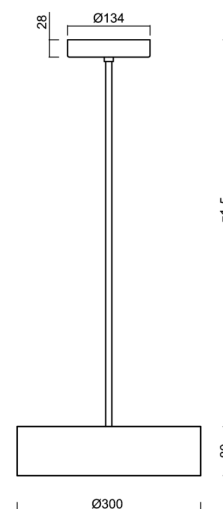

KRUGER P1 F0

Soukromý: LED-1L14E500ZKN62/F01B/z5 NK3HST B 4K#

WWW.OSMONT.CZ

KRUGER P1 F0

Kód produktu: KRU60772

Typ: Soukromý: LED-1L14E500ZKN62/F01B/z5 NK3HST B 4K#

Technické

Typy svítidel	Nouzové kombinované
Typ montáže	závěsné - tyč
Materiál základny	ocel
Materiál stínidla	plastové opálové (F0) s kovovým límcem
Barva stínidla	bílá
Držení stínidla	sklapovací systém
Umístění montáže	strop
Šířka	300 mm
Délka	300 mm
Výška	80 mm
Montážní otvor	3xØ5mm
Kabelový vstup	2xØ16mm
Rázová pevnost	IKxx

Elektrické

Příkon	13 W
Stupeň krytí	IP40
Objímka	LED modul
Typ baterií	LiFePO4
Čas nouze	3 hod
Svorkovnice	zacvakávací

Světelné

Světelný tok svítidla	1480 lm
Světelný tok zdroje	2080 lm
Světelný tok zdroje v nouzovém režimu	200 lm
Teplota	4000 K
Životnost LED L80/B10	100000 hod
CRI	Ra80
MacAdam	3
Fotobiologická bezpečnost svítidla dle EN 62471 (Blue light hazard)	Risk group 0

Montážní rozměry: