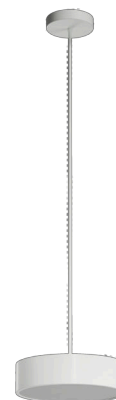

KRUGER P1 F0

Soukromý: LED-1L14E500ZKN62/F01B/z5 NK3HST B 4K#

WWW.OSMONT.CZ

KRUGER P1 F0

Kód produktu: KRU60772

Typ: Soukromý: LED-1L14E500ZKN62/F01B/z5 NK3HST B 4K#

Technické

Typy svítidel	Nouzové kombinované
Typ montáže	závěsné - tyč
Materiál základny	ocel
Materiál stínidla	plastové opálové (F0) s kovovým límcem
Barva stínidla	bílá
Držení stínidla	sklapovací systém
Umístění montáže	strop
Šířka	300 mm
Délka	300 mm
Výška	80 mm
Montážní otvor	3xØ5mm
Kabelový vstup	2xØ16mm
Rázová pevnost	IKxx

Elektrické

Příkon	13 W
Stupeň krytí	IP40
Objímka	LED modul
Typ baterií	LiFePO4
Čas nouze	3 hod
Svorkovnice	zacvakávací

Světelné

Světelný tok svítidla	1480 lm
Světelný tok zdroje	2080 lm
Světelný tok zdroje v nouzovém režimu	200 lm
Teplota	4000 K
Životnost LED L80/B10	100000 hod
CRI	Ra80
MacAdam	3
Fotobiologická bezpečnost svítidla dle EN 62471 (Blue light hazard)	Risk group 0