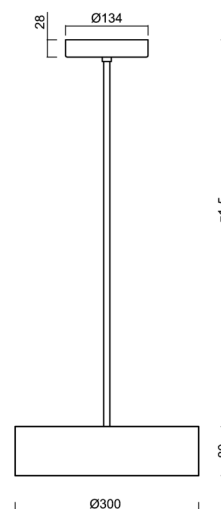

KRUGER P1 F0

Kód produktu: KRU60650

Typ: LED-1L14E500ZKN62/F01B/z5/NK1W B 4K#

Krátký popis svítidla: Bílé závěsné LED svítidlo nouzové kombinované a opálové plastové stínidlo s dekorativním límcem.

Technické

Typy svítidel	Nouzové kombinované
Typ montáže	závěsné - tyč
Materiál základny	ocel
Materiál stínidla	plastové opálové (F0) s kovovým límcem
Barva základny	bílá Ral9003
Barva stínidla	bílá
Držení stínidla	sklápovací systém
Umístění montáže	strop
Šířka	300 mm
Délka	300 mm
Výška	80 mm
Průměr	Ø 300 mm
Délka závěsu	1000 mm
Montážní otvor	3xØ5mm
Kabelový vstup	2xØ16mm
Energetická třída	D
Provozní teplota	od 0°C do +30°C

Elektrické

Příkon	13 W
Stupeň krytí	IP40
Objímka	LED modul
Typ baterií	NiCd
Čas nouze	3 hod
Svorkovnice	zacvakávací
Počet svítidel na jistič B10A	26 ks
Počet svítidel na jistič B16A	40 ks
Počet svítidel na jistič C10A	30 ks
Počet svítidel na jistič C16A	48 ks

Světelné

Světelný tok svítidla	1480 lm
Světelný tok zdroje	2080 lm
Měrný výkon	113 lm/W
Teplota	4000 K
Životnost LED L80/B10	100000 hod
CRI	Ra80
MacAdam	3
Fotobiologická bezpečnost svítidla dle EN 62471 (Blue light hazard)	Risk group 0

Eulum data pro výpočtové programy jsou k dispozici na www.osmont.cz.