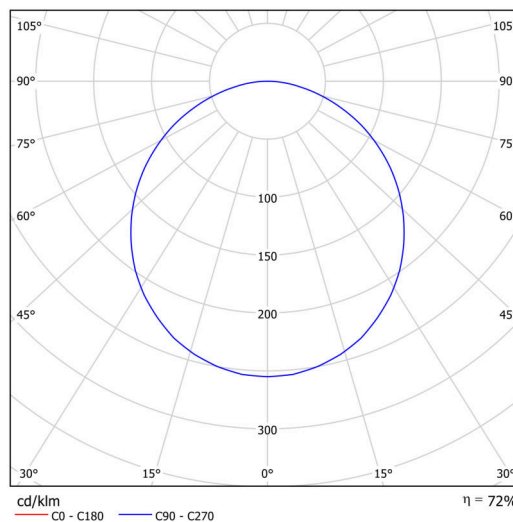

KRUGER P1 F0

Kód produktu: KRU60650

Typ: LED-1L14E500ZKN62/F01B/z5/NK1W B 4K#

Krátký popis svítidla: Bílé závěsné LED svítidlo nouzové kombinované a opálové plastové stínidlo s dekorativním límcem.

Technické

Typy svítidel	Nouzové kombinované
Typ montáže	závěsné - tyč
Materiál základny	ocel
Materiál stínidla	plastové opálové (F0) s kovovým límcem
Barva základny	bílá Ral9003
Barva stínidla	bílá
Držení stínidla	sklápovací systém
Umístění montáže	strop
Šířka	300 mm
Délka	300 mm
Výška	80 mm
Průměr	Ø 300 mm
Délka závěsu	1000 mm
Montážní otvor	3xØ5mm
Kabelový vstup	2xØ16mm
Energetická třída	D
Provozní teplota	od 0°C do +30°C

Elektrické

Příkon	13 W
Stupeň krytí	IP40
Objímka	LED modul
Typ baterií	NiCd
Čas nouze	3 hod
Svorkovnice	zacvakávací
Počet svítidel na jistič B10A	26 ks
Počet svítidel na jistič B16A	40 ks
Počet svítidel na jistič C10A	30 ks
Počet svítidel na jistič C16A	48 ks

Světelné

Světelný tok svítidla	1480 lm
Světelný tok zdroje	2080 lm
Měrný výkon	113 lm/W
Teplota	4000 K
Životnost LED L80/B10	100000 hod
CRI	Ra80
MacAdam	3
Fotobiologická bezpečnost svítidla dle EN 62471 (Blue light hazard)	Risk group 0

Eulum data pro výpočtové programy jsou k dispozici na www.osmont.cz.