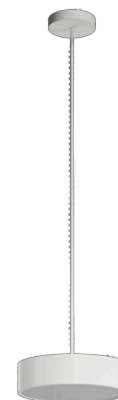

Eulum data pro výpočtové programy jsou k dispozici na www.osmont.cz.