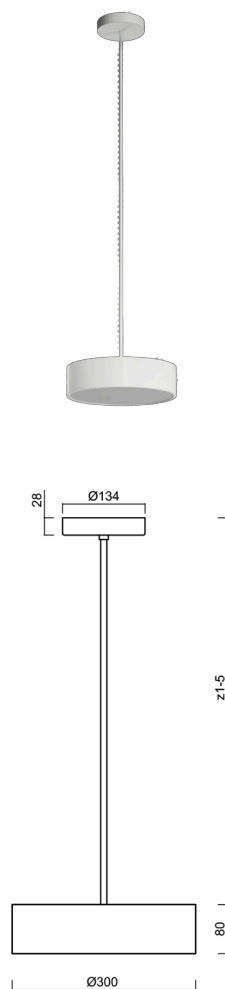

KRUGER P1 F0

Kód produktu: KRU60649

Typ: LED-1L14E500ZKN62/F01B/z5 B DALI 4K#

Krátký popis svítidla: Bílé závěsné LED svítidlo DALI a opálové plastové stínidlo s dekorativním límcem.

Technické

Typy svítidel	Stmívatelné
Typ montáže	závěsné - tyč
Materiál základny	ocel
Materiál stínidla	plastové opálové (F0) s kovovým límcem
Barva základny	bílá Ral9003
Barva stínidla	bílá
Držení stínidla	sklápovací systém
Umístění montáže	strop
Šířka	300 mm
Délka	300 mm
Výška	80 mm
Průměr	Ø 300 mm
Délka závěsu	1000 mm
Montážní otvor	3xØ5mm
Kabelový vstup	2xØ16mm
Energetická třída	D
Provozní teplota	od -20°C do +30°C

Elektrické

Příkon	13 W
Stupeň krytí	IP40
Objímka	LED modul
Svorkovnice	zacvakávací
Počet svítidel na jistič B10A	31 ks
Počet svítidel na jistič B16A	50 ks
Počet svítidel na jistič C10A	52 ks
Počet svítidel na jistič C16A	85 ks

Světelné

Světelný tok svítidla	1480 lm
Světelný tok zdroje	2080 lm
Měrný výkon	113 lm/W
Teplota	4000 K
Životnost LED L80/B10	100000 hod
CRI	Ra80
MacAdam	3
Fotobiologická bezpečnost svítidla dle EN 62471 (Blue light hazard)	Risk group 0

Eulum data pro výpočtové programy jsou k dispozici na www.osmont.cz.