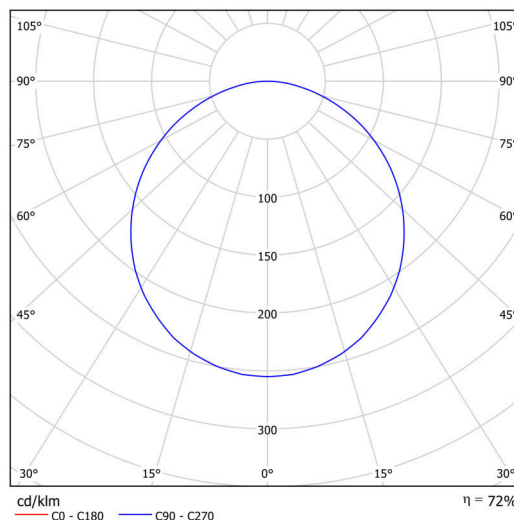

KRUGER P1 F0

Kód produktu: KRU60649

Typ: LED-1L14E500ZKN62/F01B/z5 B DALI 4K#

Krátký popis svítidla: Bílé závěsné LED svítidlo DALI a opálové plastové stínidlo s dekorativním límcem.

Technické

Typy svítidel	Stmívatelné
Typ montáže	závěsné - tyč
Materiál základny	ocel
Materiál stínidla	plastové opálové (F0) s kovovým límcem
Barva základny	bílá Ral9003
Barva stínidla	bílá
Držení stínidla	sklápovací systém
Umístění montáže	strop
Šířka	300 mm
Délka	300 mm
Výška	80 mm
Průměr	Ø 300 mm
Délka závěsu	1000 mm
Montážní otvor	3xØ5mm
Kabelový vstup	2xØ16mm
Energetická třída	D
Provozní teplota	od -20°C do +30°C

Elektrické

Příkon	13 W
Stupeň krytí	IP40
Objímka	LED modul
Svorkovnice	zacvakávací
Počet svítidel na jistič B10A	31 ks
Počet svítidel na jistič B16A	50 ks
Počet svítidel na jistič C10A	52 ks
Počet svítidel na jistič C16A	85 ks

Světelné

Světelný tok svítidla	1480 lm
Světelný tok zdroje	2080 lm
Měrný výkon	113 lm/W
Teplota	4000 K
Životnost LED L80/B10	100000 hod
CRI	Ra80
MacAdam	3
Fotobiologická bezpečnost svítidla dle EN 62471 (Blue light hazard)	Risk group 0

Eulum data pro výpočtové programy jsou k dispozici na www.osmont.cz.