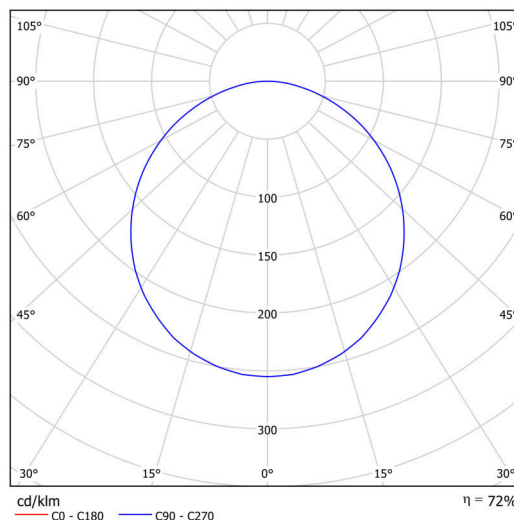

KRUGER P1 F0

Kód produktu: KRU60166

Typ: LED-1L14E700ZKN62/FOC1/z5 C DALI 3K#

Krátký popis svítidla: Černé závěsné LED svítidlo DALI a opálové plastové stínidlo s dekorativním límcem.

Technické

Typy svítidel	Stmívatelné
Typ montáže	závěsné - tyč
Materiál základny	ocel
Materiál stínidla	plastové opálové (F0) s kovovým límcem
Barva základny	černá Ral9005
Barva stínidla	bílá - černá
Držení stínidla	sklapovací systém
Umístění montáže	strop
Šířka	300 mm
Délka	300 mm
Výška	80 mm
Průměr	ø 300 mm
Délka závěsu	1000 mm
Montážní otvor	3xø5mm
Kabelový vstup	2xø16mm
Energetická třída	D
Provozní teplota	od -20°C do +30°C

Elektrické

Příkon	18 W
Stupeň krytí	IP40
Objímka	LED modul
Svorkovnice	zacvakávací
Počet svítidel na jistič B10A	31 ks
Počet svítidel na jistič B16A	50 ks
Počet svítidel na jistič C10A	52 ks
Počet svítidel na jistič C16A	85 ks

Světelné

Světelný tok svítidla	1720 lm
Světelný tok zdroje	2690 lm
Měrný výkon	95 lm/W
Teplota	3000 K
Životnost LED L80/B10	100000 hod
CRI	Ra80
MacAdam	3
Fotobiologická bezpečnost svítidla dle EN 62471 (Blue light hazard)	Risk group 0

Eulum data pro výpočtové programy jsou k dispozici na www.osmont.cz.