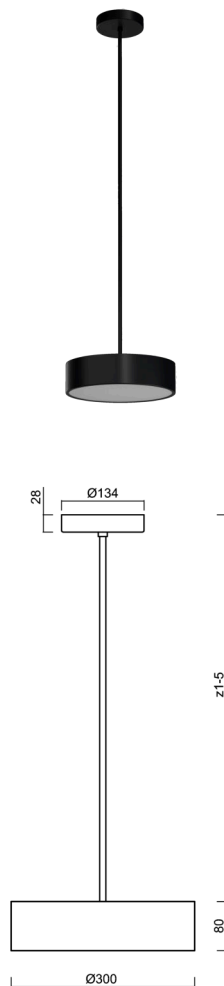

KRUGER P1 F0

Kód produktu: KRU60166

Typ: LED-1L14E700ZKN62/FOC1/z5 C DALI 3K#

Krátký popis svítidla: Černé závěsné LED svítidlo DALI a opálové plastové stínidlo s dekorativním límcem.

Technické

Typy svítidel	Stmívatelné
Typ montáže	závěsné - tyč
Materiál základny	ocel
Materiál stínidla	plastové opálové (F0) s kovovým límcem
Barva základny	černá Ral9005
Barva stínidla	bílá - černá
Držení stínidla	sklapovací systém
Umístění montáže	strop
Šířka	300 mm
Délka	300 mm
Výška	80 mm
Průměr	ø 300 mm
Délka závěsu	1000 mm
Montážní otvor	3xø5mm
Kabelový vstup	2xø16mm
Energetická třída	D
Provozní teplota	od -20°C do +30°C

Elektrické

Příkon	18 W
Stupeň krytí	IP40
Objímka	LED modul
Svorkovnice	zacvakávací
Počet svítidel na jistič B10A	31 ks
Počet svítidel na jistič B16A	50 ks
Počet svítidel na jistič C10A	52 ks
Počet svítidel na jistič C16A	85 ks

Světelné

Světelný tok svítidla	1720 lm
Světelný tok zdroje	2690 lm
Měrný výkon	95 lm/W
Teplota	3000 K
Životnost LED L80/B10	100000 hod
CRI	Ra80
MacAdam	3
Fotobiologická bezpečnost svítidla dle EN 62471 (Blue light hazard)	Risk group 0

Eulum data pro výpočtové programy jsou k dispozici na www.osmont.cz.