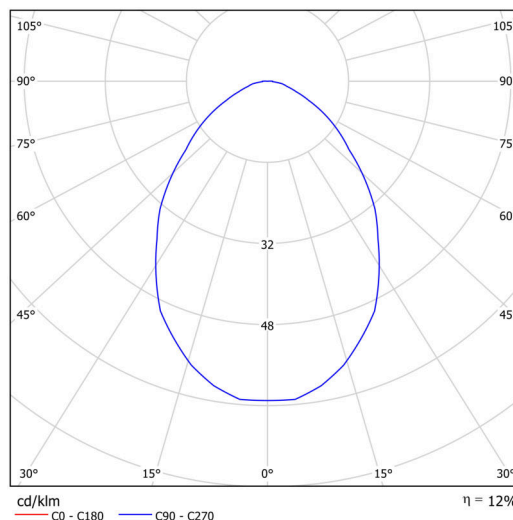

KRUGER P1 FC

Kód produktu: KRU60675

Typ: LED-1L14E700ZKN62/FC1C/z5 C DALI 4K#

Krátký popis svítidla: Černé závěsné LED svítidlo DALI a designové černé stínidlo s dekorativním límcem.

Technické

Typy svítidel	Stmívatelné
Typ montáže	závěsné - tyč
Materiál základny	ocel
Materiál stínidla	černé plastové s kovovým límcem
Barva základny	černá Ral9005
Barva stínidla	černá
Držení stínidla	sklapovací systém
Umístění montáže	strop
Šířka	300 mm
Délka	300 mm
Výška	80 mm
Průměr	Ø 300 mm
Délka závěsu	1000 mm
Montážní otvor	3xØ5mm
Kabelový vstup	2xØ16mm
Energetická třída	D
Provozní teplota	od -20°C do +30°C

Elektrické

Příkon	18 W
Stupeň krytí	IP40
Objímka	LED modul
Svorkovnice	zacvakávací
Počet svítidel na jistič B10A	31 ks
Počet svítidel na jistič B16A	50 ks
Počet svítidel na jistič C10A	52 ks
Počet svítidel na jistič C16A	85 ks

Světelné

Světelný tok svítidla	310 lm
Světelný tok zdroje	2810 lm
Měrný výkon	17 lm/W
Teplota	4000 K
Životnost LED L80/B10	100000 hod
CRI	Ra80
MacAdam	3
Fotobiologická bezpečnost svítidla dle EN 62471 (Blue light hazard)	Risk group 0

Eulum data pro výpočtové programy jsou k dispozici na www.osmont.cz.