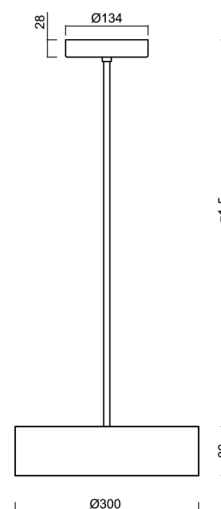

KRUGER P1 FC

Kód produktu: KRU60675

Typ: LED-1L14E700ZKN62/FC1C/z5 C DALI 4K#

Krátký popis svítidla: Černé závěsné LED svítidlo DALI a designové černé stínidlo s dekorativním límcem.

Technické

Typy svítidel	Stmívatelné
Typ montáže	závěsné - tyč
Materiál základny	ocel
Materiál stínidla	černé plastové s kovovým límcem
Barva základny	černá Ral9005
Barva stínidla	černá
Držení stínidla	sklapovací systém
Umístění montáže	strop
Šířka	300 mm
Délka	300 mm
Výška	80 mm
Průměr	Ø 300 mm
Délka závěsu	1000 mm
Montážní otvor	3xØ5mm
Kabelový vstup	2xØ16mm
Energetická třída	D
Provozní teplota	od -20°C do +30°C

Elektrické

Příkon	18 W
Stupeň krytí	IP40
Objímka	LED modul
Svorkovnice	zacvakávací
Počet svítidel na jistič B10A	31 ks
Počet svítidel na jistič B16A	50 ks
Počet svítidel na jistič C10A	52 ks
Počet svítidel na jistič C16A	85 ks

Světelné

Světelný tok svítidla	310 lm
Světelný tok zdroje	2810 lm
Měrný výkon	17 lm/W
Teplota	4000 K
Životnost LED L80/B10	100000 hod
CRI	Ra80
MacAdam	3
Fotobiologická bezpečnost svítidla dle EN 62471 (Blue light hazard)	Risk group 0

Eulum data pro výpočtové programy jsou k dispozici na www.osmont.cz.