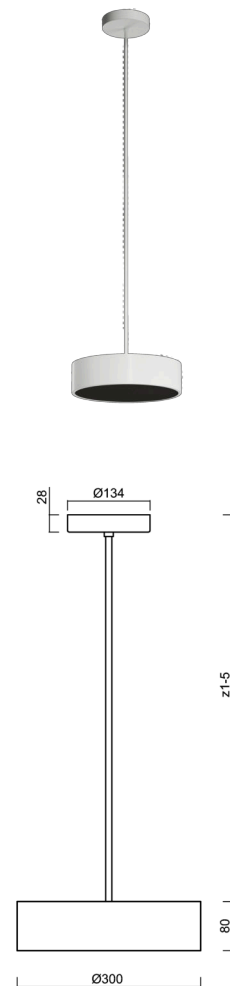

KRUGER P1 FC

Kód produktu: KRU60161

Typ: LED-1L14E700ZKN62/FC1B/z5 B DALI 3K#

Krátký popis svítidla: Bílé závěsné LED svítidlo DALI a designové černé stínidlo s dekorativním límcem.

Technické

Typy svítidel	Stmívatelné
Typ montáže	závěsné - tyč
Materiál základny	ocel
Materiál stínidla	černé plastové s kovovým límcem
Barva základny	bílá Ral9003
Barva stínidla	bílá - černá
Držení stínidla	sklapovací systém
Umístění montáže	strop
Šířka	300 mm
Délka	300 mm
Výška	80 mm
Průměr	Ø 300 mm
Délka závěsu	1000 mm
Montážní otvor	3xØ5mm
Kabelový vstup	2xØ16mm
Energetická třída	D
Provozní teplota	od -20°C do +30°C

Elektrické

Příkon	18 W
Stupeň krytí	IP40
Objímka	LED modul
Svorkovnice	zacvakávací
Počet svítidel na jistič B10A	31 ks
Počet svítidel na jistič B16A	50 ks
Počet svítidel na jistič C10A	52 ks
Počet svítidel na jistič C16A	85 ks

Světelné

Světelný tok svítidla	320 lm
Světelný tok zdroje	2690 lm
Měrný výkon	17 lm/W
Teplota	3000 K
Životnost LED L80/B10	100000 hod
CRI	Ra80
MacAdam	3
Fotobiologická bezpečnost svítidla dle EN 62471 (Blue light hazard)	Risk group 0

Eulum data pro výpočtové programy jsou k dispozici na www.osmont.cz.