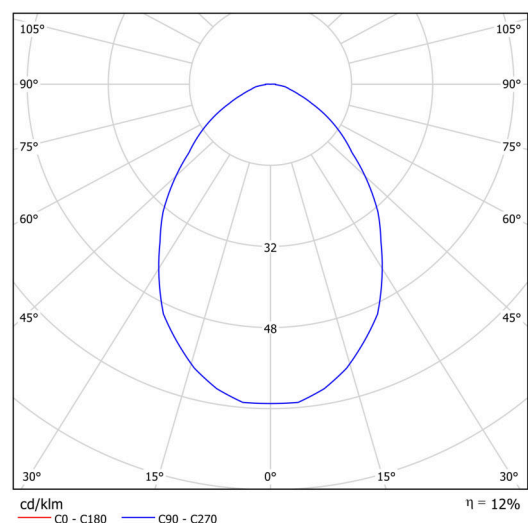

KRUGER P1 FC

Kód produktu: KRU60161

Typ: LED-1L14E700ZKN62/FC1B/z5 B DALI 3K#

Krátký popis svítidla: Bílé závěsné LED svítidlo DALI a designové černé stínidlo s dekorativním límcem.

Technické

Typy svítidel	Stmívatelné
Typ montáže	závěsné - tyč
Materiál základny	ocel
Materiál stínidla	černé plastové s kovovým límcem
Barva základny	bílá Ral9003
Barva stínidla	bílá - černá
Držení stínidla	sklapovací systém
Umístění montáže	strop
Šířka	300 mm
Délka	300 mm
Výška	80 mm
Průměr	Ø 300 mm
Délka závěsu	1000 mm
Montážní otvor	3xØ5mm
Kabelový vstup	2xØ16mm
Energetická třída	D
Provozní teplota	od -20°C do +30°C

Elektrické

Příkon	18 W
Stupeň krytí	IP40
Objímka	LED modul
Svorkovnice	zacvakávací
Počet svítidel na jistič B10A	31 ks
Počet svítidel na jistič B16A	50 ks
Počet svítidel na jistič C10A	52 ks
Počet svítidel na jistič C16A	85 ks

Světelné

Světelný tok svítidla	320 lm
Světelný tok zdroje	2690 lm
Měrný výkon	17 lm/W
Teplota	3000 K
Životnost LED L80/B10	100000 hod
CRI	Ra80
MacAdam	3
Fotobiologická bezpečnost svítidla dle EN 62471 (Blue light hazard)	Risk group 0

Eulum data pro výpočtové programy jsou k dispozici na www.osmont.cz.