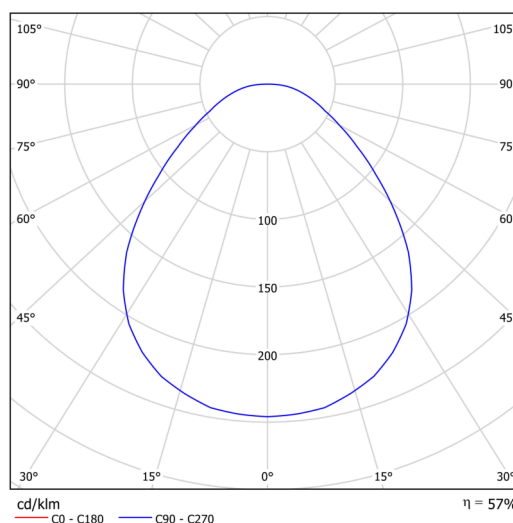

Světelná data

Světelný tok svítidla	9350 lm
Světelný tok zdroje	16400 lm
Teplota chromatičnosti	2700-6500 K
Životnost LED L80/B10	100000 hod
CRI	Ra80
MacAdam	3
Fotobiologická bezpečnost svítidla dle EN 62471 (Blue light hazard)	Risk group 0

Eulum data pro výpočtové programy jsou k dispozici na www.osmont.cz.