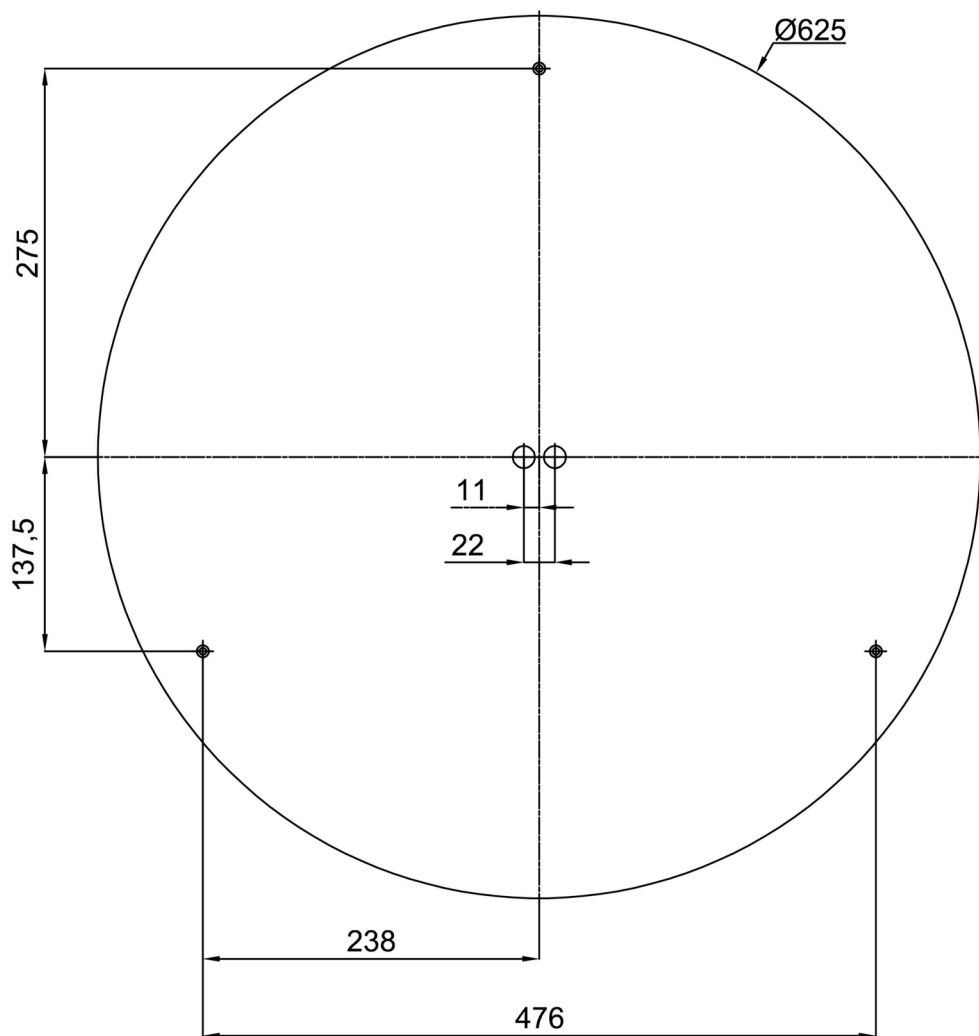

Technická data

Typy svítidel	Nouzové kombinované SELFTEST
Typ montáže	přisazené
Materiál základny	ocel
Materiál stínidla	opálové prismatické (FOP) s kovovým límcem
Barva základny	bílá Ral9003
Barva stínidla	bílá
Držení stínidla	sklapovací systém
Umístění montáže	strop/stěna
Šířka	645 mm
Délka	645 mm
Výška	80 mm
Průměr	ø 645 mm
Montážní otvor	2xø5mm
Kabelový vstup	2xø16mm
Provozní teplota	od -20°C do +30°C

Montážní rozměry:

Doplňkový sortiment:

Stínidlo

Kód produktu	Název	Barva	Obrázek	Rozkres
20731	FOP4C	bílá - černá		