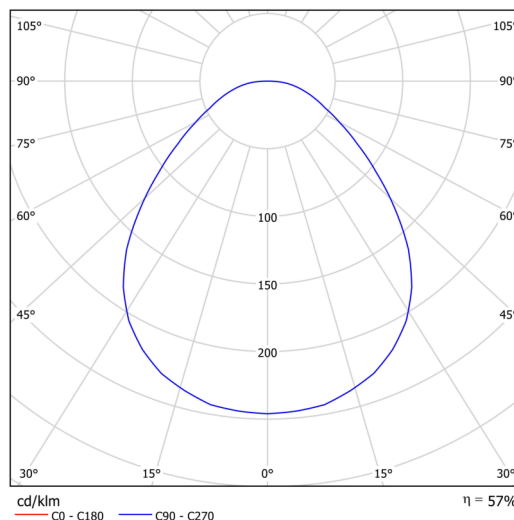

Světelná data

Světelný tok svítidla	9010 lm
Světelný tok zdroje	15810 lm
Světelný tok zdroje v nouzovém režimu	200 lm
Teplota chromatičnosti	4000 K
Životnost LED L80/B10	100000 hod
CRI	Ra80
MacAdam	3
Fotobiologická bezpečnost svítidla dle EN 62471 (Blue light hazard)	Risk group 0

Eulum data pro výpočtové programy jsou k dispozici na www.osmont.cz.