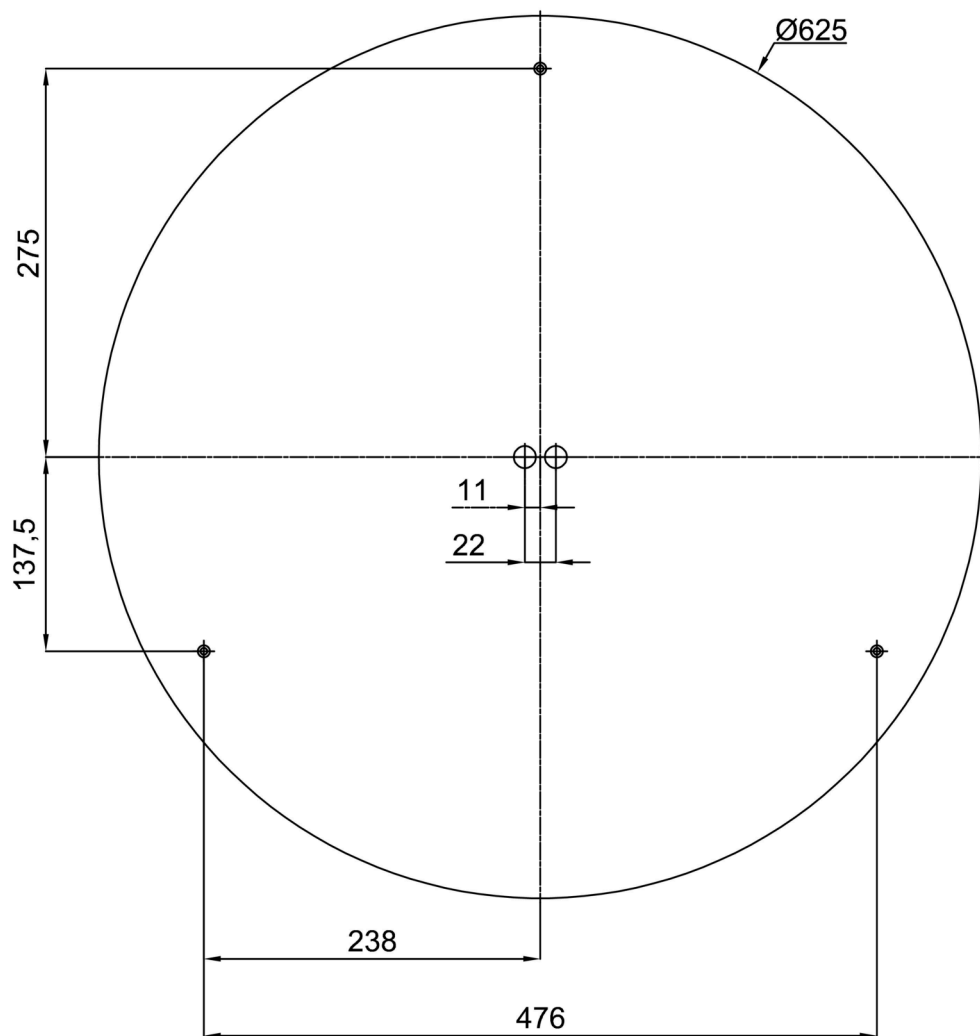

Technická data

Typy svítidel	Nouzové kombinované
Typ montáže	přisazené
Materiál základny	ocel
Materiál stínidla	opálové prismatické (FOP) s kovovým límcem
Barva základny	bílá Ral9003
Barva stínidla	bílá
Držení stínidla	sklapovací systém
Umístění montáže	strop/stěna
Šířka	645 mm
Délka	645 mm
Výška	80 mm
Průměr	ø 645 mm
Montážní otvor	2xØ5mm
Kabelový vstup	2xØ16mm
Provozní teplota	od -20°C do +30°C

Montážní rozměry:

Doplňkový sortiment:

Stínidlo

Kód produktu	Název	Barva	Obrázek	Rozkres
20731	FOP4C	bílá - černá		