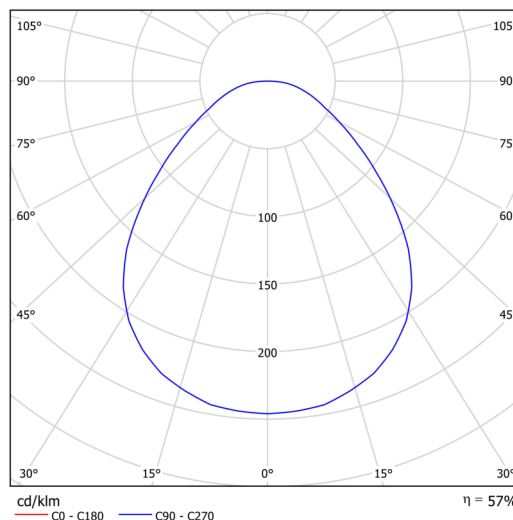

Světelná data

Světelný tok svítidla	9010 lm
Světelný tok zdroje	15810 lm
Světelný tok zdroje v nouzovém režimu	200 lm
Teplota chromatičnosti	4000 K
Životnost LED L80/B10	100000 hod
CRI	Ra80
MacAdam	3
Fotobiologická bezpečnost svítidla dle EN 62471 (Blue light hazard)	Risk group 0

Eulum data pro výpočtové programy jsou k dispozici na www.osmont.cz.