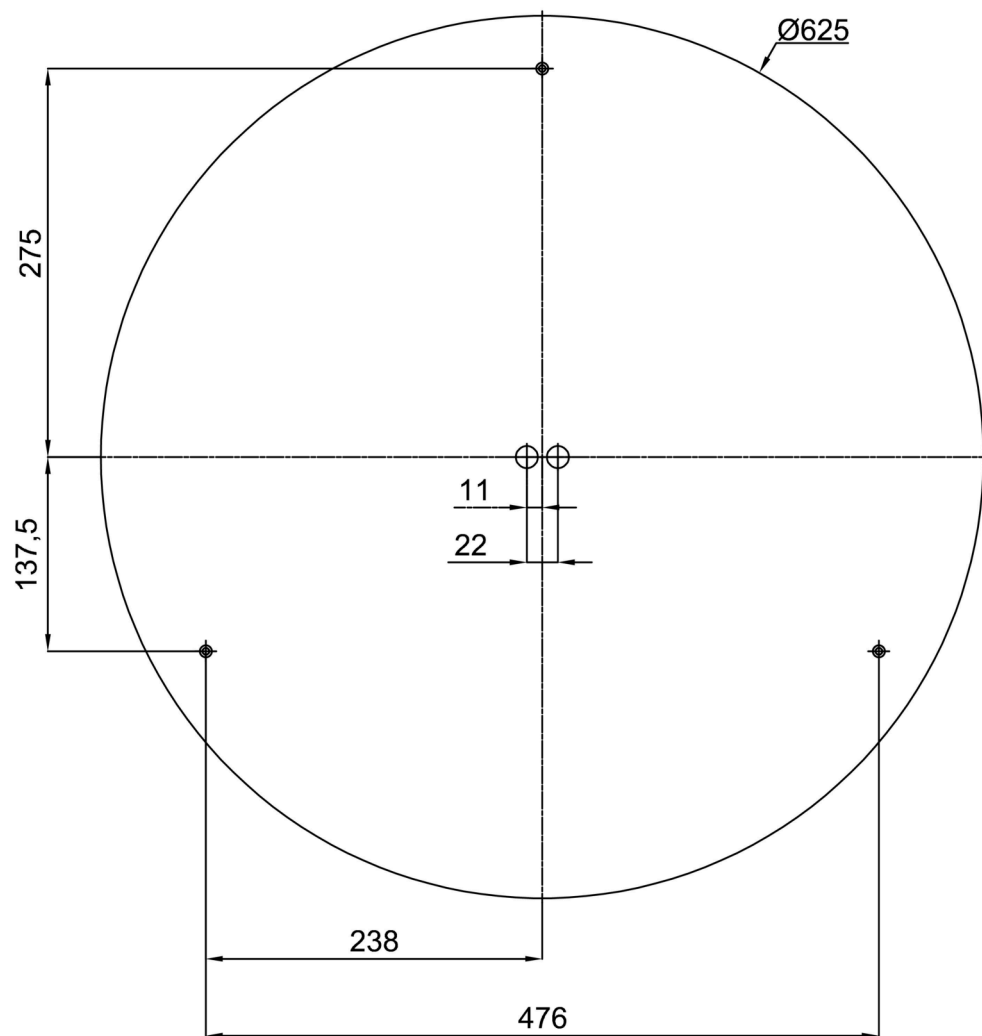

Technická data

Typy svítidel	Stmívatelné
Typ montáže	přisazené
Materiál základny	ocel
Materiál stínidla	opálové prismatické (FOP) s kovovým límcem
Barva základny	bílá Ral9003
Barva stínidla	bílá
Držení stínidla	sklápovací systém
Umístění montáže	strop/stěna
Šířka	645 mm
Délka	645 mm
Výška	80 mm
Průměr	ø 645 mm
Montážní otvor	2xø5mm
Kabelový vstup	2xø16mm
Provozní teplota	od -20°C do +30°C

Montážní rozměry:

Doplňkový sortiment:

Stínidlo

Kód produktu	Název	Barva	Obrázek	Rozkres
20731	FOP4C	bílá - černá		