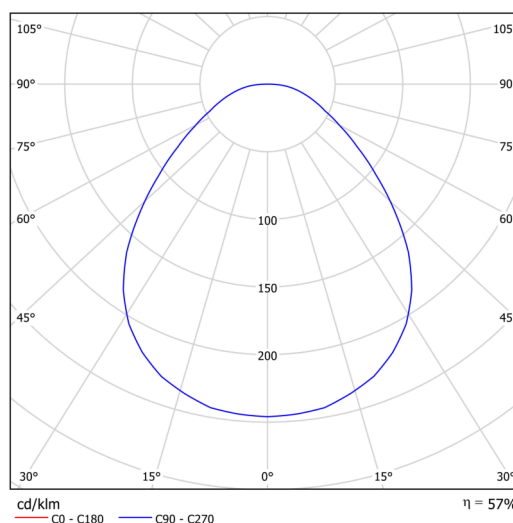

Světelná data

Světelný tok svítidla	9010 lm
Světelný tok zdroje	15810 lm
Teplota chromatičnosti	4000 K
Životnost LED L80/B10	100000 hod
CRI	Ra80
MacAdam	3
Fotobiologická bezpečnost svítidla dle EN 62471 (Blue light hazard)	Risk group 0

Eulum data pro výpočtové programy jsou k dispozici na www.osmont.cz.