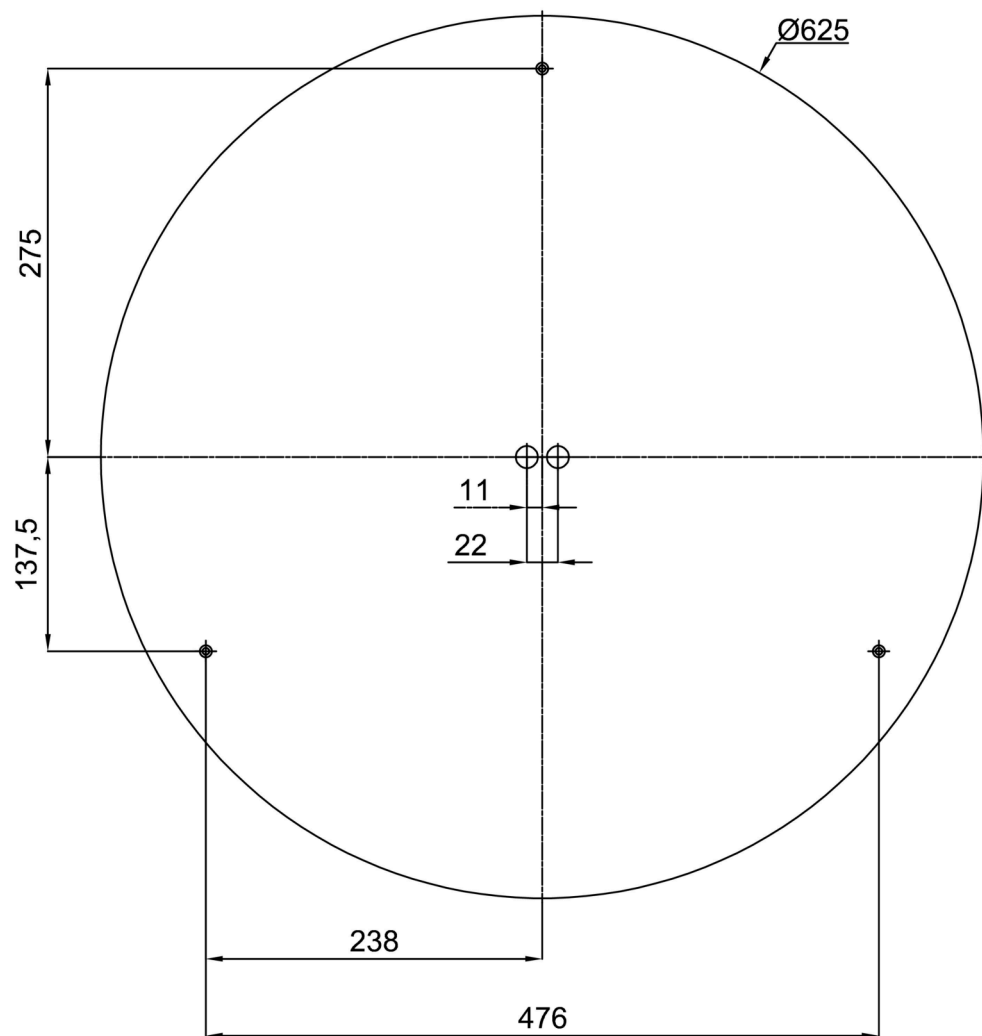

Technická data

Typy svítidel	Nouzové kombinované SELFTEST
Typ montáže	přisazené
Materiál základny	ocel
Materiál stínidla	opálové prismatické (FOP) s kovovým límcem
Barva základny	bílá Ral9003
Barva stínidla	bílá
Držení stínidla	sklapovací systém
Umístění montáže	strop/stěna
Šířka	645 mm
Délka	645 mm
Výška	80 mm
Průměr	ø 645 mm
Montážní otvor	2xø5mm
Kabelový vstup	2xø16mm
Provozní teplota	od -20°C do +30°C

Montážní rozměry:

Doplňkový sortiment:

Stínidlo

Kód produktu	Název	Barva	Obrázek	Rozkres
20731	FOP4C	bílá - černá		