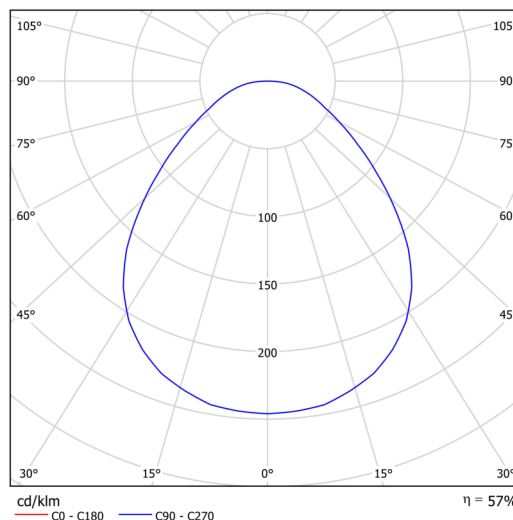

Světelná data

Světelný tok svítidla	6260 lm
Světelný tok zdroje	10980 lm
Světelný tok zdroje v nouzovém režimu	200 lm
Teplota chromatičnosti	4000 K
Životnost LED L80/B10	100000 hod
CRI	Ra80
MacAdam	3
Fotobiologická bezpečnost svítidla dle EN 62471 (Blue light hazard)	Risk group 0

Eulum data pro výpočtové programy jsou k dispozici na www.osmont.cz.