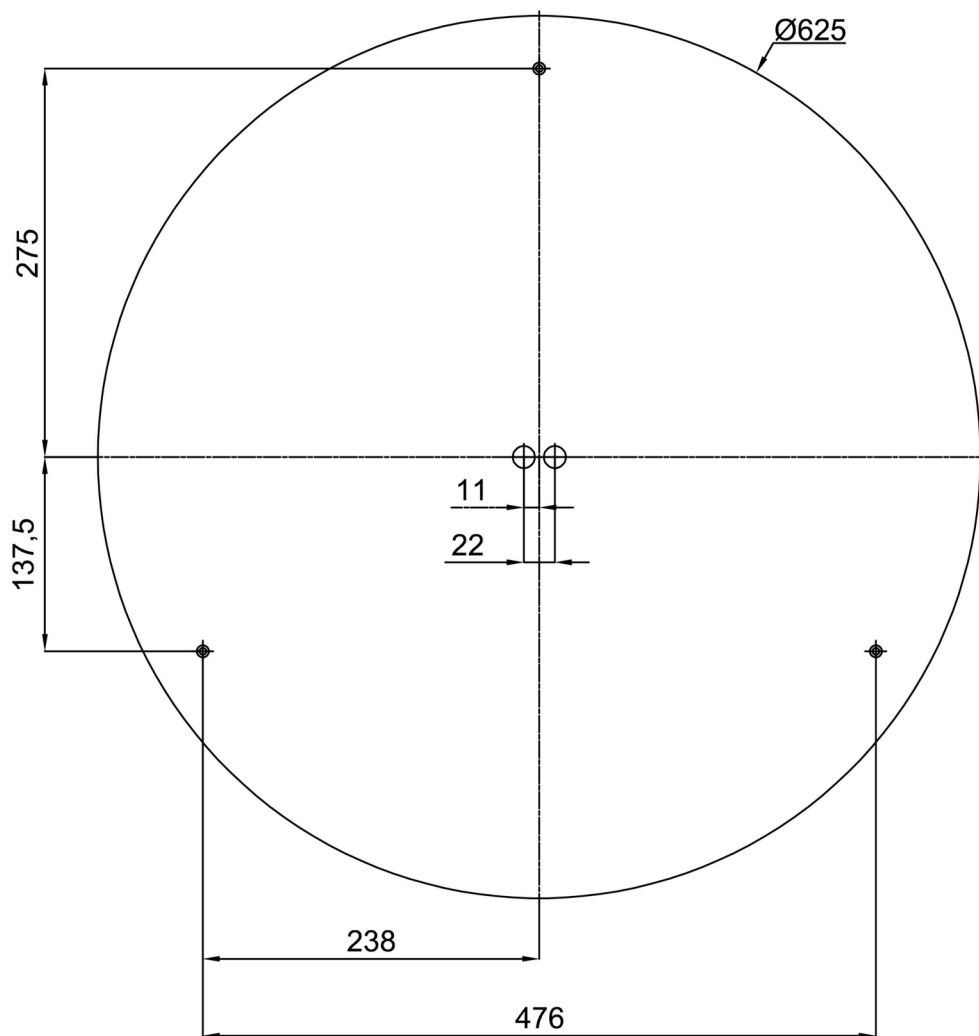

Technická data

Typy svítidel	Nouzové kombinované
Typ montáže	přisazené
Materiál základny	ocel
Materiál stínidla	opálové prismatické (FOP) s kovovým límcem
Barva základny	bílá Ral9003
Barva stínidla	bílá
Držení stínidla	sklapovací systém
Umístění montáže	strop/stěna
Šířka	645 mm
Délka	645 mm
Výška	80 mm
Průměr	ø 645 mm
Montážní otvor	2xø5mm
Kabelový vstup	2xø16mm
Provozní teplota	od -20°C do +30°C

Montážní rozměry:

Doplňkový sortiment:

Stínidlo

Kód produktu	Název	Barva	Obrázek	Rozkres
20731	FOP4C	bílá - černá		