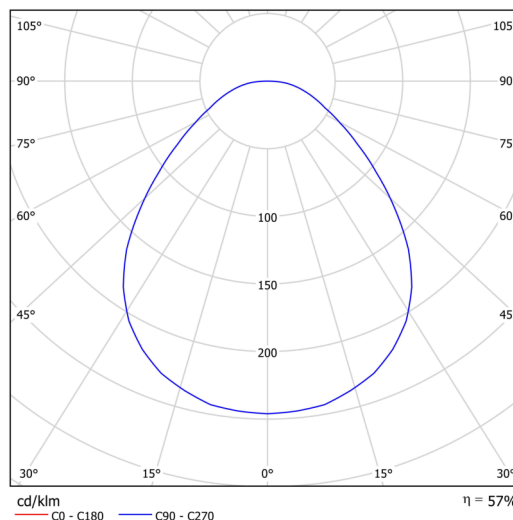

Světelná data

Světelný tok svítidla	6260 lm
Světelný tok zdroje	10980 lm
Teplota chromatičnosti	4000 K
Životnost LED L80/B10	100000 hod
CRI	Ra80
MacAdam	3
Fotobiologická bezpečnost svítidla dle EN 62471 (Blue light hazard)	Risk group 0

Eulum data pro výpočtové programy jsou k dispozici na www.osmont.cz.