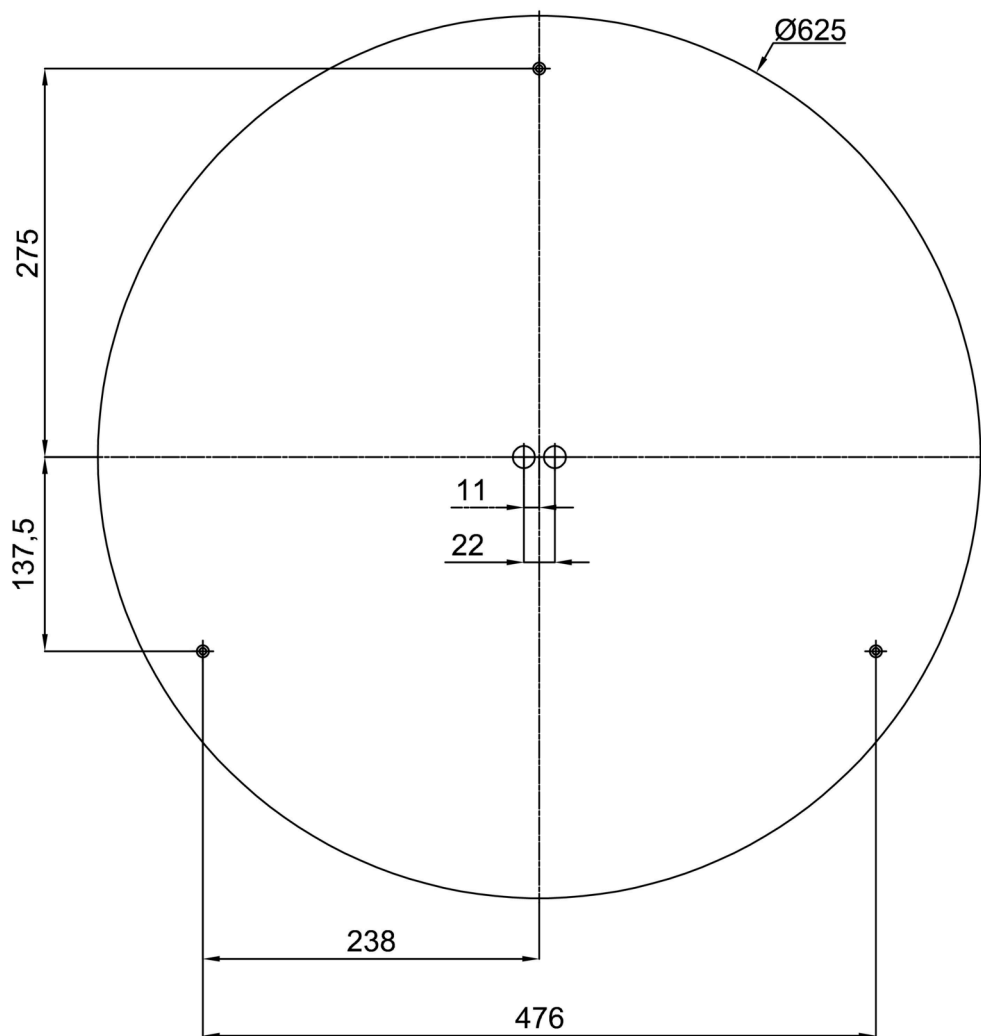

Technická data

Typy svítidel	Nouzové kombinované
Typ montáže	přisazené
Materiál základny	ocel
Materiál stínidla	opálové prismatické (FOP) s kovovým límcem
Barva základny	bílá Ral9003
Barva stínidla	bílá
Držení stínidla	sklapovací systém
Umístění montáže	strop/stěna
Šířka	645 mm
Délka	645 mm
Výška	80 mm
Průměr	ø 645 mm
Montážní otvor	2xø5mm
Kabelový vstup	2xø16mm
Provozní teplota	od -20°C do +30°C

Montážní rozměry:

Doplňkový sortiment:

Stínidlo

Kód produktu	Název	Barva	Obrázek	Rozkres
20729	FOP4B	bílá		