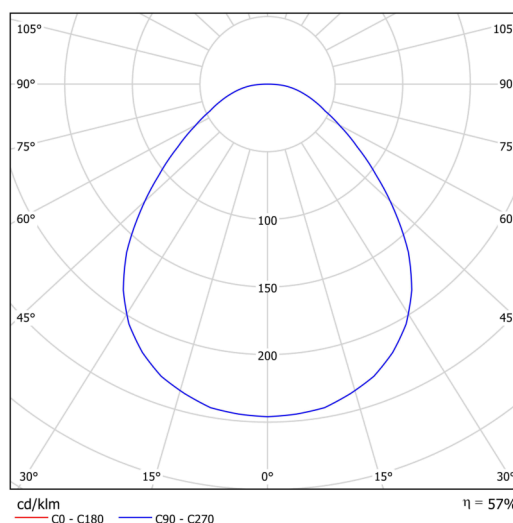

Světelná data

Světelný tok svítidla	10280 lm
Světelný tok zdroje	15810 lm
Světelný tok zdroje v nouzovém režimu	200 lm
Teplota chromatičnosti	4000 K
Životnost LED L80/B10	100000 hod
CRI	Ra80
MacAdam	3
Fotobiologická bezpečnost svítidla dle EN 62471 (Blue light hazard)	Risk group 0

Eulum data pro výpočtové programy jsou k dispozici na www.osmont.cz.