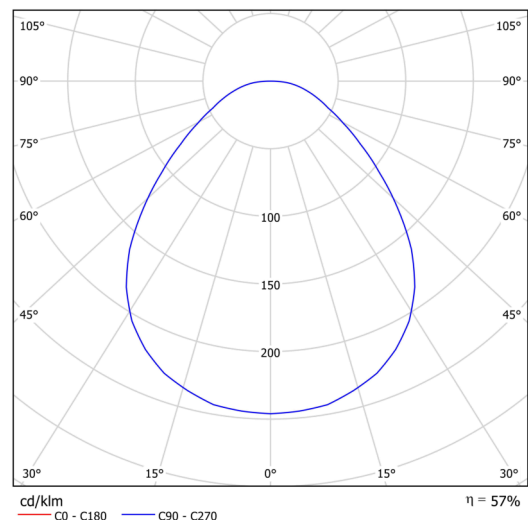

Světelná data

Světelný tok svítidla	10280 lm
Světelný tok zdroje	15810 lm
Teplota chromatičnosti	4000 K
Životnost LED L80/B10	100000 hod
CRI	Ra80
MacAdam	3
Fotobiologická bezpečnost svítidla dle EN 62471 (Blue light hazard)	Risk group 0

Eulum data pro výpočtové programy jsou k dispozici na www.osmont.cz.