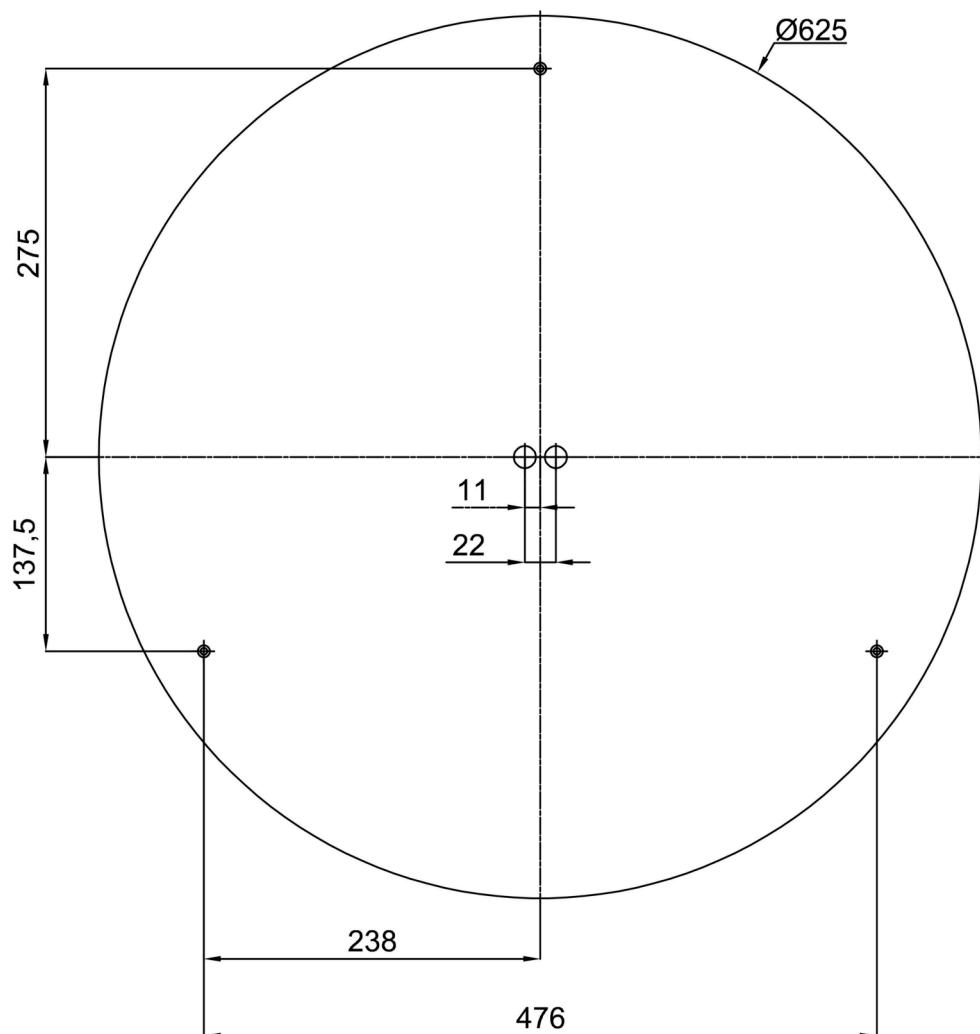

Technická data

Typy svítidel	Klasické on/off
Typ montáže	přisazené
Materiál základny	ocel
Materiál stínidla	opálové prismatické (FOP) s kovovým límcem
Barva základny	bílá Ral9003
Barva stínidla	bílá
Držení stínidla	sklapovací systém
Umístění montáže	strop/stěna
Šířka	645 mm
Délka	645 mm
Výška	80 mm
Průměr	ø 645 mm
Montážní otvor	2xø5mm
Kabelový vstup	2xø16mm
Provozní teplota	od -20°C do +30°C

Montážní rozměry:

Doplňkový sortiment:

Stínidlo

Kód produktu	Název	Barva	Obrázek	Rozkres
20729	FOP4B	bílá		