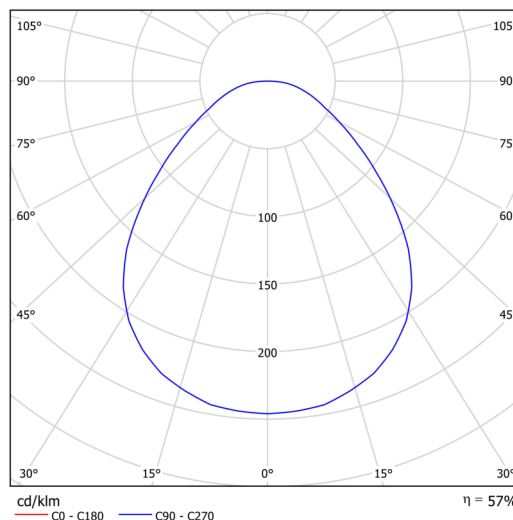

Světelná data

Světelný tok svítidla	8640 lm
Světelný tok zdroje	15160 lm
Světelný tok zdroje v nouzovém režimu	200 lm
Teplota chromatičnosti	3000 K
Životnost LED L80/B10	100000 hod
CRI	Ra80
MacAdam	3
Fotobiologická bezpečnost svítidla dle EN 62471 (Blue light hazard)	Risk group 0

Eulum data pro výpočtové programy jsou k dispozici na www.osmont.cz.