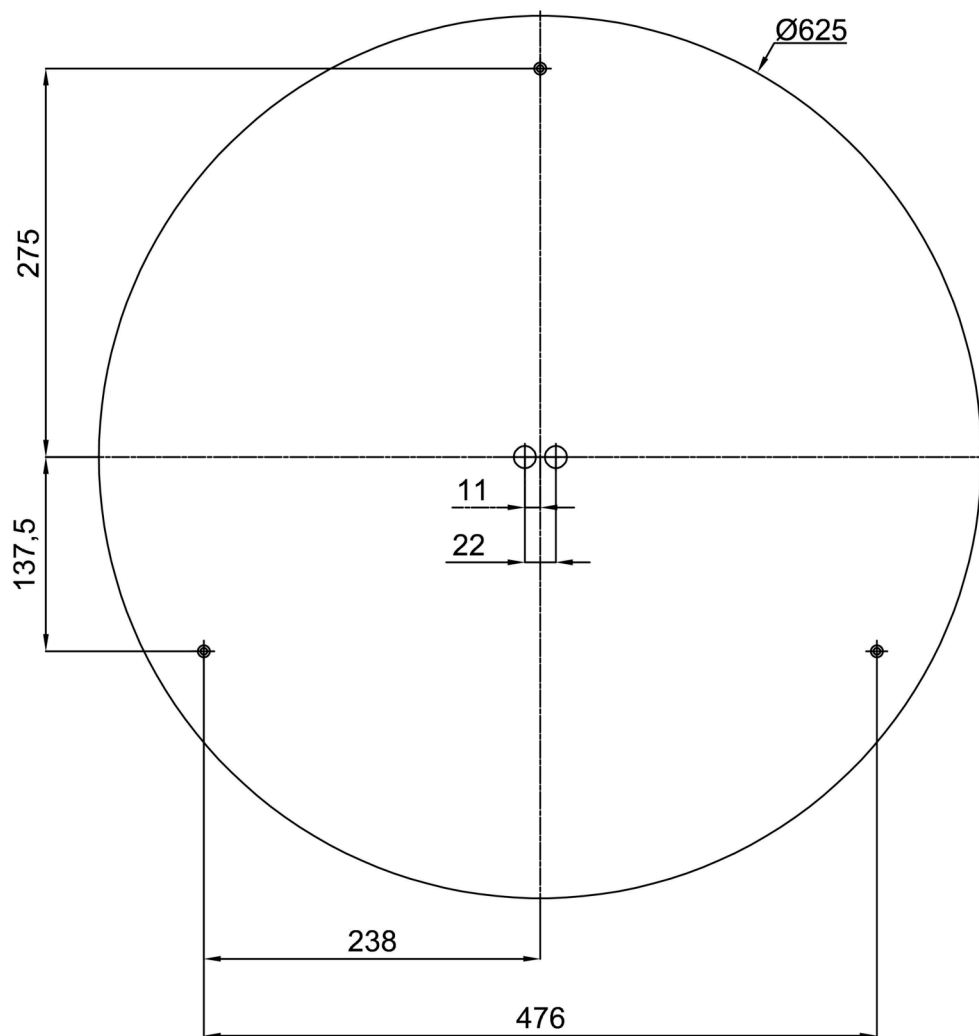

Technická data

Typy svítidel	Nouzové kombinované
Typ montáže	přisazené
Materiál základny	ocel
Materiál stínidla	opálové prismatické (FOP) s kovovým límcem
Barva základny	bílá Ral9003
Barva stínidla	bílá
Držení stínidla	sklapovací systém
Umístění montáže	strop/stěna
Šířka	645 mm
Délka	645 mm
Výška	80 mm
Průměr	ø 645 mm
Montážní otvor	2xø5mm
Kabelový vstup	2xø16mm
Provozní teplota	od -20°C do +30°C

Montážní rozměry:

Doplňkový sortiment:

Stínidlo

Kód produktu	Název	Barva	Obrázek	Rozkres
20731	FOP4C	bílá - černá		