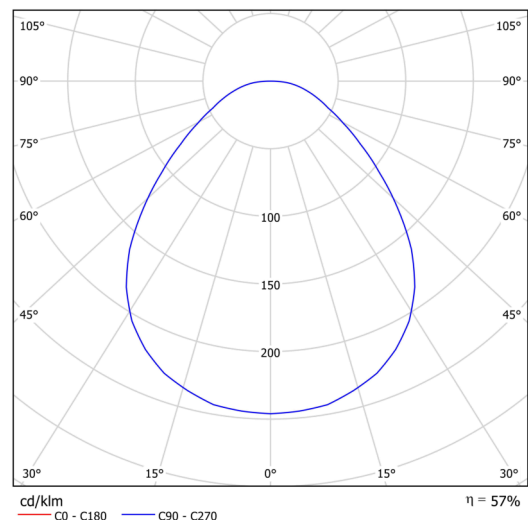

Světelná data

Světelný tok svítidla	8640 lm
Světelný tok zdroje	15160 lm
Teplota chromatičnosti	3000 K
Životnost LED L80/B10	100000 hod
CRI	Ra80
MacAdam	3
Fotobiologická bezpečnost svítidla dle EN 62471 (Blue light hazard)	Risk group 0

Eulum data pro výpočtové programy jsou k dispozici na www.osmont.cz.