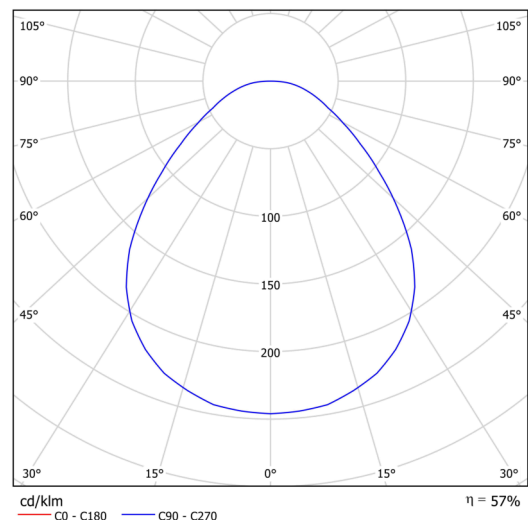

Světelná data

Světelný tok svítidla	6000 lm
Světelný tok zdroje	10520 lm
Teplota chromatičnosti	3000 K
Životnost LED L80/B10	100000 hod
CRI	Ra80
MacAdam	3
Fotobiologická bezpečnost svítidla dle EN 62471 (Blue light hazard)	Risk group 0

Eulum data pro výpočtové programy jsou k dispozici na www.osmont.cz.