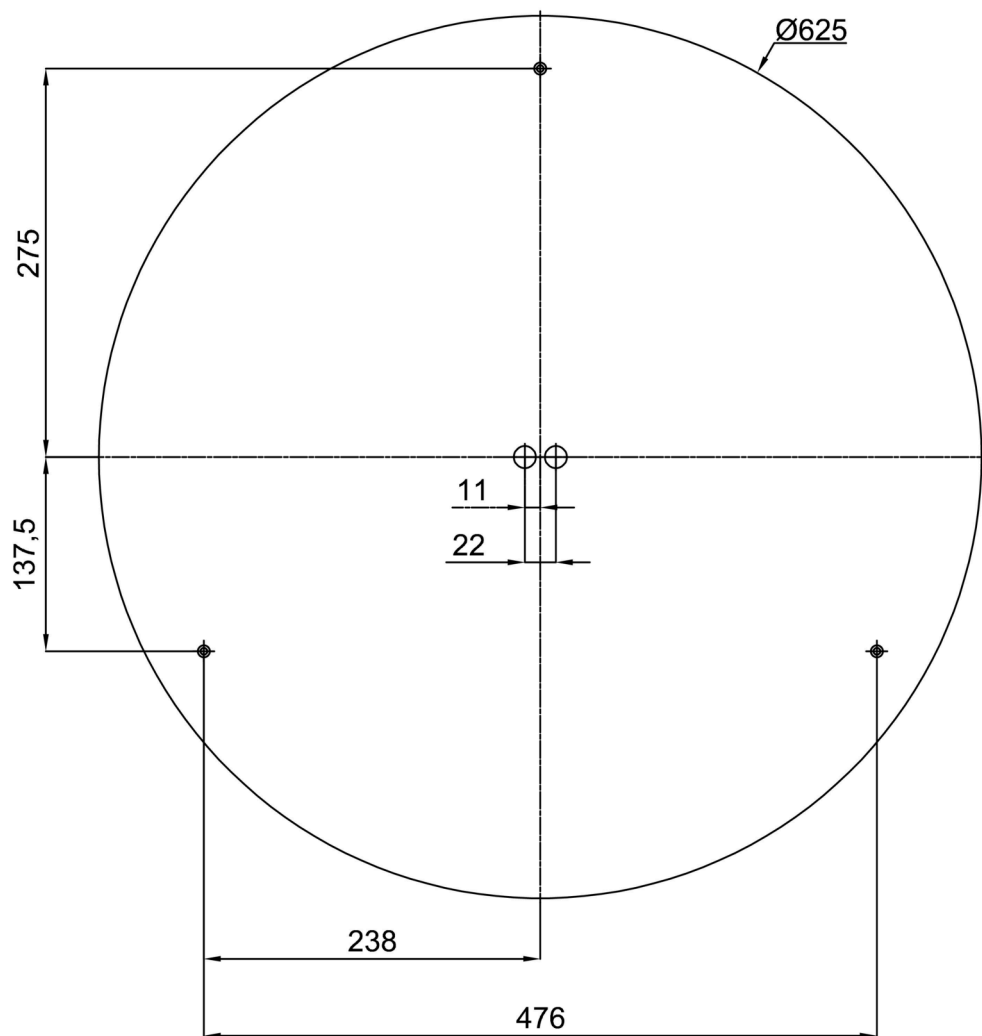

Technická data

Typy svítidel	Klasické on/off
Typ montáže	přisazené
Materiál základny	ocel
Materiál stínidla	opálové prismatické (FOP) s kovovým límcem
Barva základny	bílá Ral9003
Barva stínidla	bílá
Držení stínidla	sklapovací systém
Umístění montáže	strop/stěna
Šířka	645 mm
Délka	645 mm
Výška	80 mm
Průměr	ø 645 mm
Montážní otvor	2xø5mm
Kabelový vstup	2xø16mm
Provozní teplota	od -20°C do +30°C

Montážní rozměry:

Doplňkový sortiment:

Stínidlo

Kód produktu	Název	Barva	Obrázek	Rozkres
20731	FOP4C	bílá - černá		