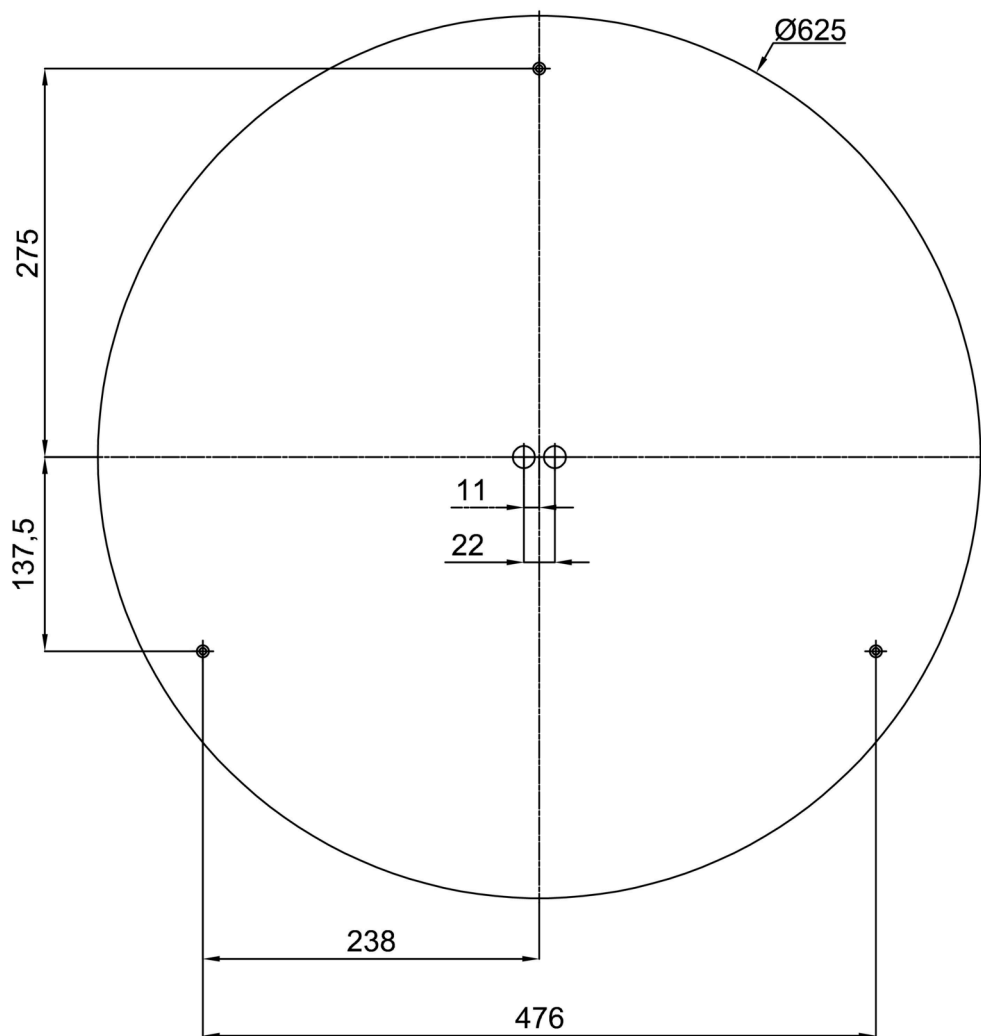

Technická data

Typy svítidel	Nouzové kombinované SELFTEST
Typ montáže	přisazené
Materiál základny	ocel
Materiál stínidla	opálové prismatické (FOP) s kovovým límcem
Barva základny	bílá Ral9003
Barva stínidla	bílá
Držení stínidla	sklapovací systém
Umístění montáže	strop/stěna
Šířka	645 mm
Délka	645 mm
Výška	80 mm
Průměr	ø 645 mm
Montážní otvor	2xø5mm
Kabelový vstup	2xø16mm
Provozní teplota	od -20°C do +30°C

Montážní rozměry:

Doplňkový sortiment:

Stínidlo

Kód produktu	Název	Barva	Obrázek	Rozkres
20729	FOP4B	bílá		