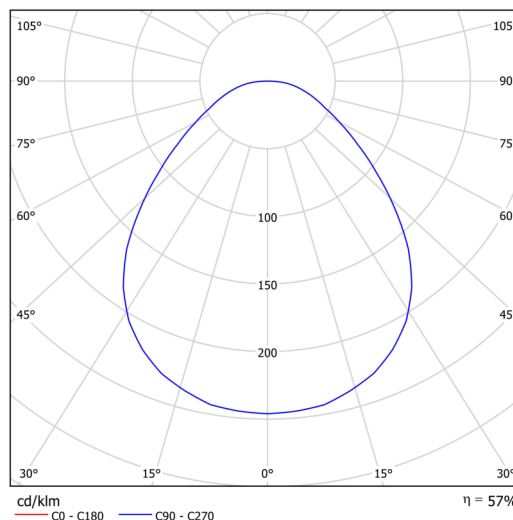

Světelná data

Světelný tok svítidla	9850 lm
Světelný tok zdroje	15160 lm
Světelný tok zdroje v nouzovém režimu	200 lm
Teplota chromatičnosti	3000 K
Životnost LED L80/B10	100000 hod
CRI	Ra80
MacAdam	3
Fotobiologická bezpečnost svítidla dle EN 62471 (Blue light hazard)	Risk group 0

Eulum data pro výpočtové programy jsou k dispozici na www.osmont.cz.