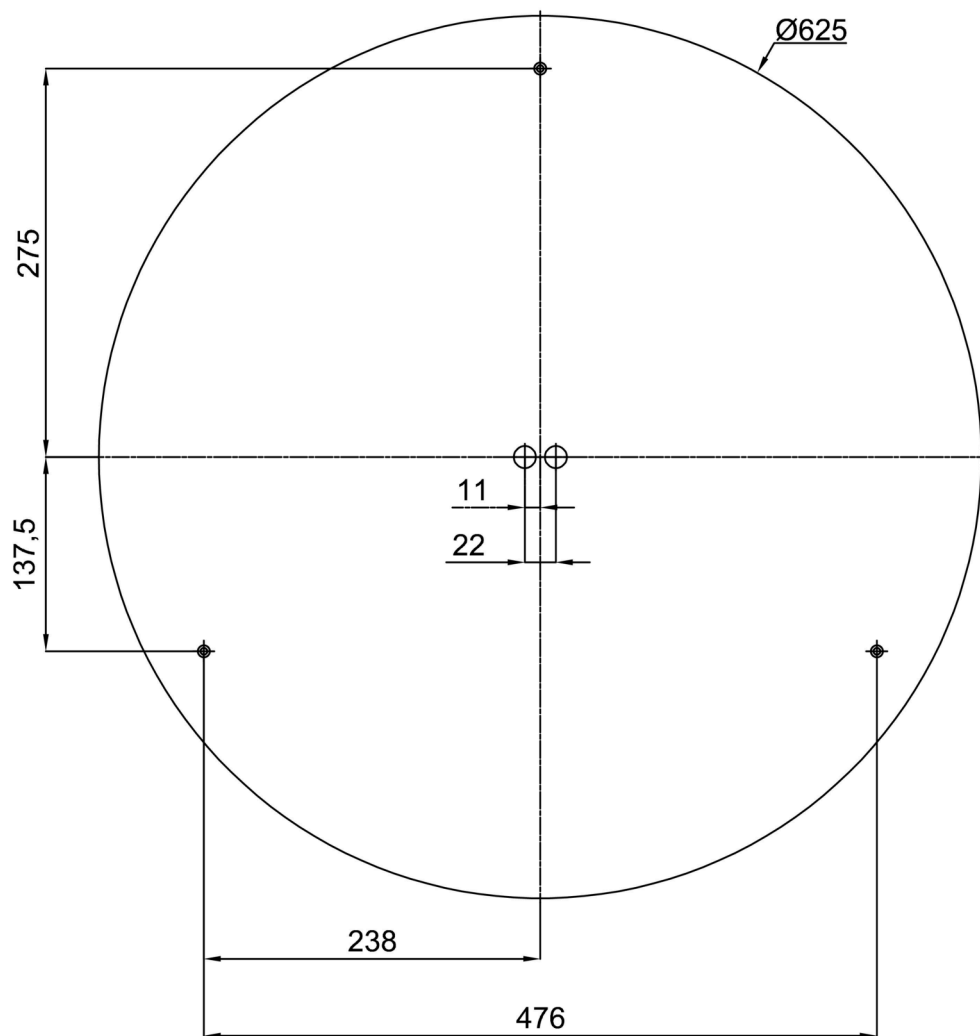

Technická data

Typy svítidel	Klasické on/off
Typ montáže	přisazené
Materiál základny	ocel
Materiál stínidla	opálové prismatické (FOP) s kovovým límcem
Barva základny	bílá Ral9003
Barva stínidla	bílá
Držení stínidla	sklapovací systém
Umístění montáže	strop/stěna
Šířka	645 mm
Délka	645 mm
Výška	80 mm
Průměr	ø 645 mm
Montážní otvor	2xø5mm
Kabelový vstup	2xø16mm
Provozní teplota	od -20°C do +30°C

Montážní rozměry:

Doplňkový sortiment:

Stínidlo

Kód produktu	Název	Barva	Obrázek	Rozkres
20729	FOP4B	bílá		