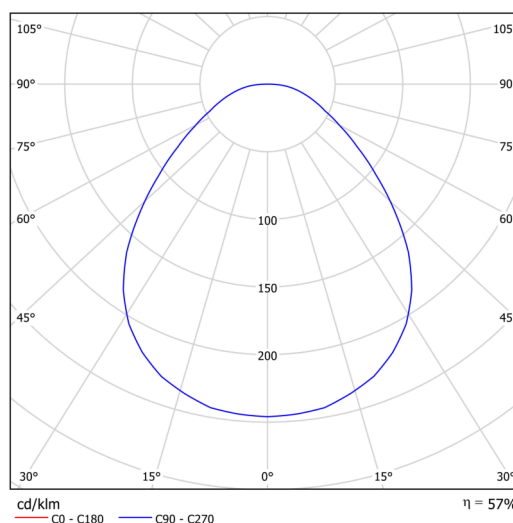

Světelná data

Světelný tok svítidla	9850 lm
Světelný tok zdroje	15160 lm
Teplota chromatičnosti	3000 K
Životnost LED L80/B10	100000 hod
CRI	Ra80
MacAdam	3
Fotobiologická bezpečnost svítidla dle EN 62471 (Blue light hazard)	Risk group 0

Eulum data pro výpočtové programy jsou k dispozici na www.osmont.cz.