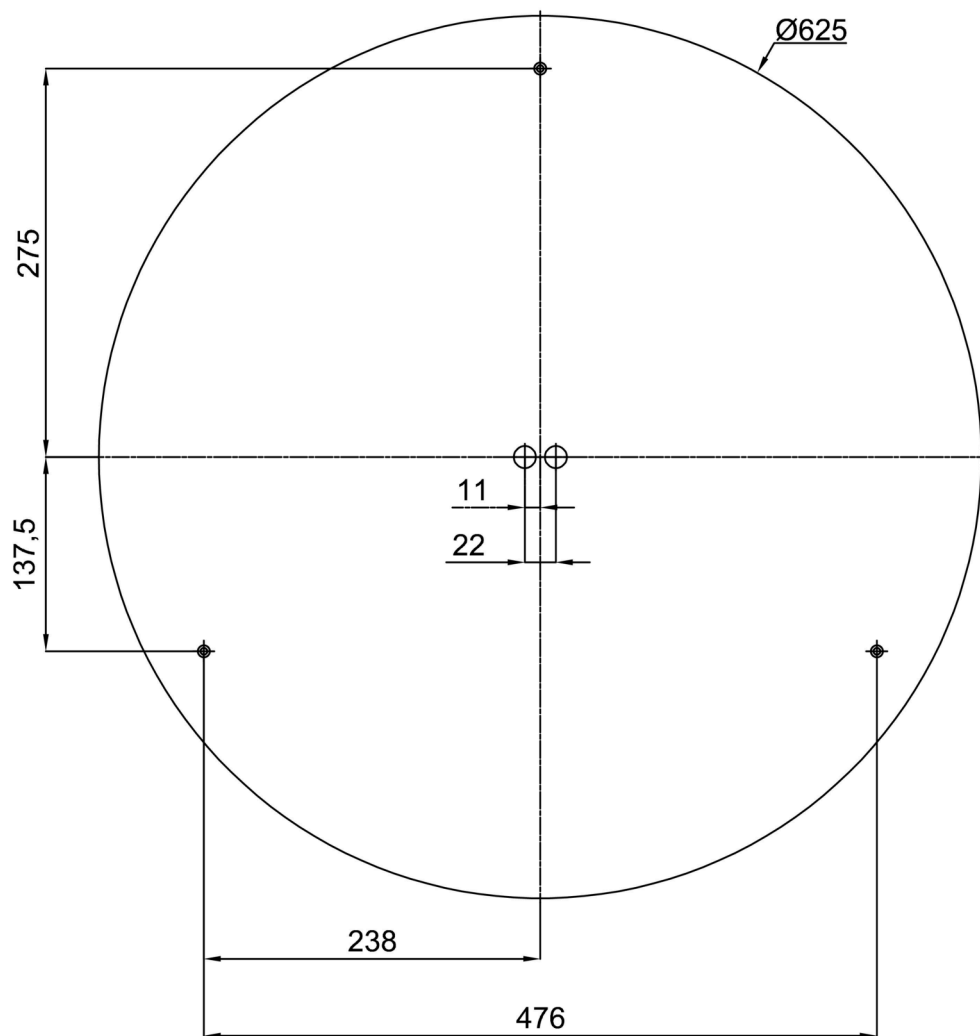

Technická data

Typy svítidel	Nouzové kombinované
Typ montáže	přisazené
Materiál základny	ocel
Materiál stínidla	opálové prismatické (FOP) s kovovým límcem
Barva základny	bílá Ral9003
Barva stínidla	bílá
Držení stínidla	sklapovací systém
Umístění montáže	strop/stěna
Šířka	645 mm
Délka	645 mm
Výška	80 mm
Průměr	ø 645 mm
Montážní otvor	2xø5mm
Kabelový vstup	2xø16mm
Provozní teplota	od -20°C do +30°C

Montážní rozměry:

Doplňkový sortiment:

Stínidlo

Kód produktu	Název	Barva	Obrázek	Rozkres
20729	FOP4B	bílá		