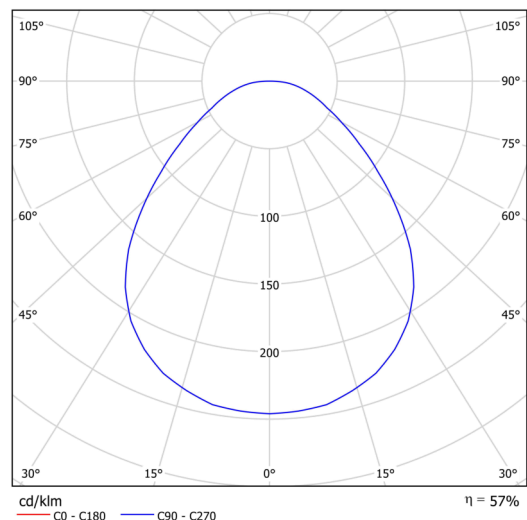

Světelná data

Světelný tok svítidla	6840 lm
Světelný tok zdroje	10520 lm
Světelný tok zdroje v nouzovém režimu	200 lm
Teplota chromatičnosti	3000 K
Životnost LED L80/B10	100000 hod
CRI	Ra80
MacAdam	3
Fotobiologická bezpečnost svítidla dle EN 62471 (Blue light hazard)	Risk group 0

Eulum data pro výpočtové programy jsou k dispozici na www.osmont.cz.