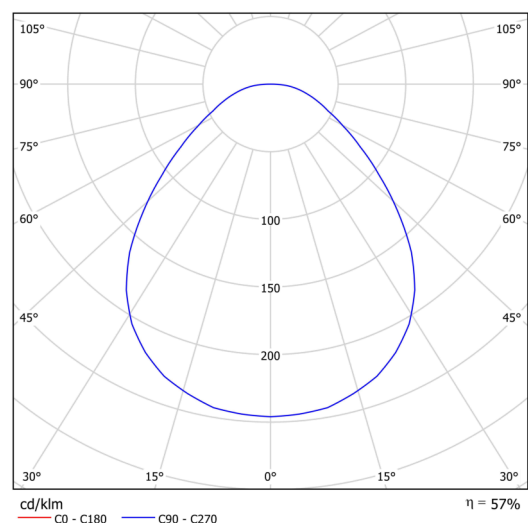

Světelná data

Světelný tok svítidla	6840 lm
Světelný tok zdroje	10520 lm
Teplota chromatičnosti	3000 K
Životnost LED L80/B10	100000 hod
CRI	Ra80
MacAdam	3
Fotobiologická bezpečnost svítidla dle EN 62471 (Blue light hazard)	Risk group 0

Eulum data pro výpočtové programy jsou k dispozici na www.osmont.cz.