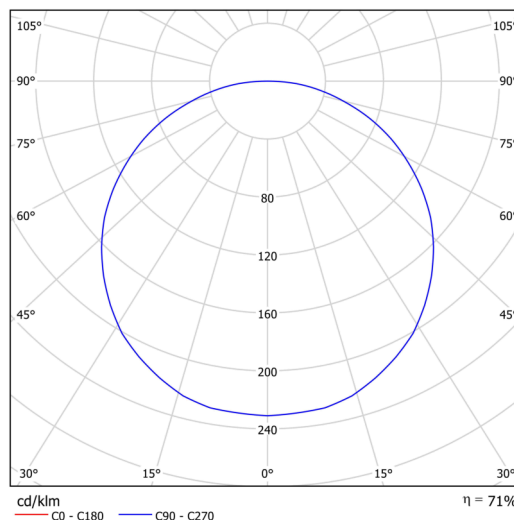

Světelná data

Světelný tok svítidla	11640 lm
Světelný tok zdroje	16400 lm
Teplota chromatičnosti	2700-6500 K
Životnost LED L80/B10	100000 hod
CRI	Ra80
MacAdam	3
Fotobiologická bezpečnost svítidla dle EN 62471 (Blue light hazard)	Risk group 0

Eulum data pro výpočtové programy jsou k dispozici na www.osmont.cz.