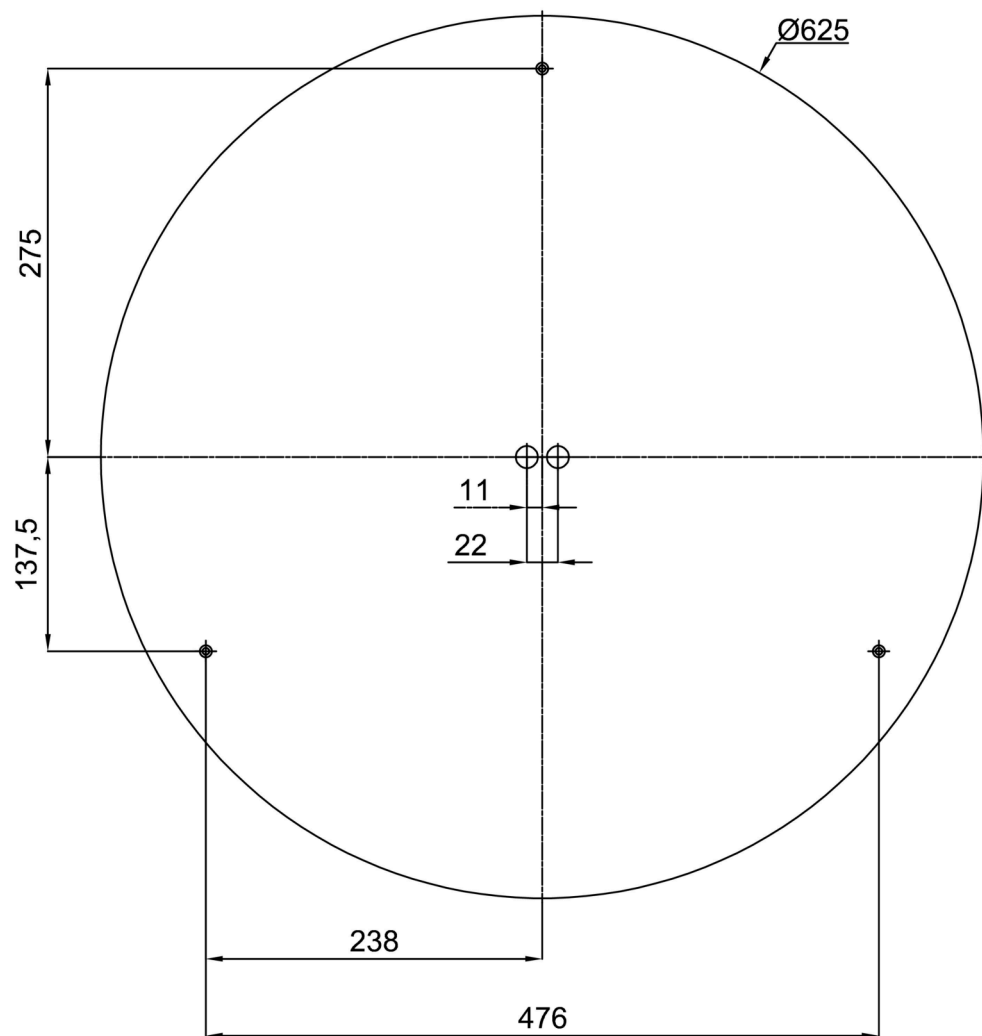

Technická data

Typy svítidel	Tunable White
Typ montáže	přisazené
Materiál základny	ocel
Materiál stínidla	plastové opálové (FO) s kovovým límcem
Barva základny	černá Ral9005
Barva stínidla	bílá - černá
Držení stínidla	sklapovací systém
Umístění montáže	strop/stěna
Šířka	645 mm
Délka	645 mm
Výška	80 mm
Průměr	ø 645 mm
Montážní otvor	2xø5mm
Kabelový vstup	2xø16mm
Provozní teplota	od -20°C do +30°C

Montážní rozměry:

Doplňkový sortiment:

Stínidlo

Kód produktu	Název	Barva	Obrázek	Rozkres
20730	F04C	bílá - černá		