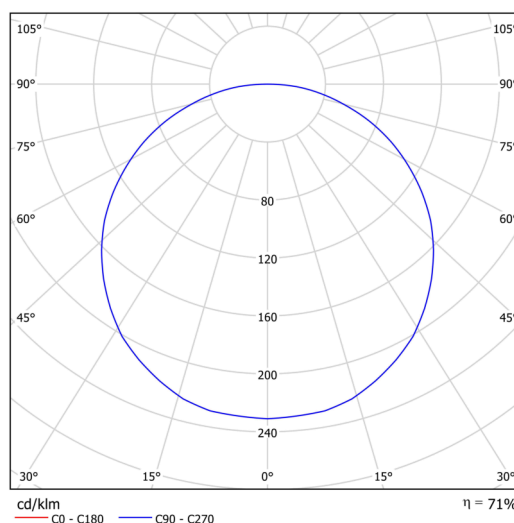

Světelná data

Světelný tok svítidla	12960 lm
Světelný tok zdroje	16400 lm
Teplota chromatičnosti	2700-6500 K
Životnost LED L80/B10	100000 hod
CRI	Ra80
MacAdam	3
Fotobiologická bezpečnost svítidla dle EN 62471 (Blue light hazard)	Risk group 0

Eulum data pro výpočtové programy jsou k dispozici na www.osmont.cz.