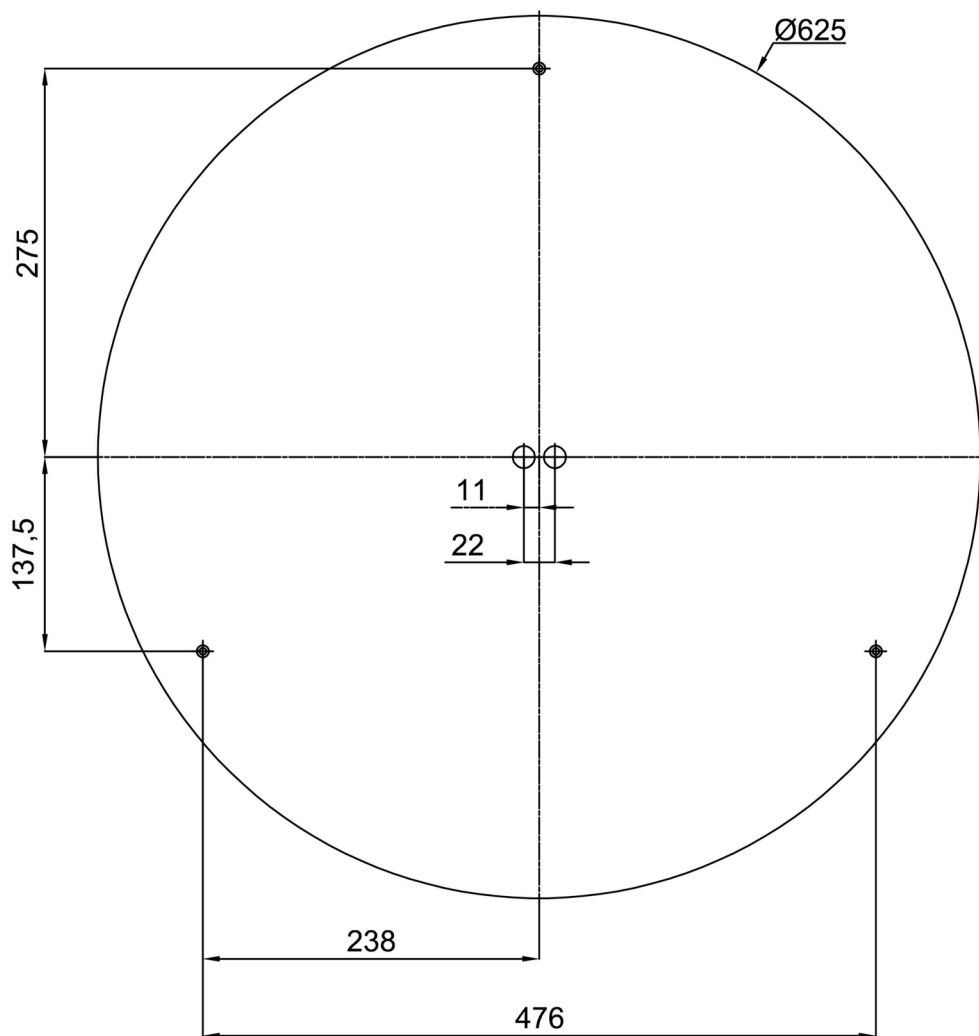

Technická data

Typy svítidel	Tunable White
Typ montáže	přisazené
Materiál základny	ocel
Materiál stínidla	plastové opálové (FO) s kovovým límcem
Barva základny	bílá Ral9003
Barva stínidla	bílá
Držení stínidla	sklapovací systém
Umístění montáže	strop/stěna
Šířka	645 mm
Délka	645 mm
Výška	80 mm
Průměr	ø 645 mm
Montážní otvor	2xø5mm
Kabelový vstup	2xø16mm
Provozní teplota	od -20°C do +30°C

Montážní rozměry:

Doplňkový sortiment:

Stínidlo

Kód produktu	Název	Barva	Obrázek	Rozkres
20728	F04B	bílá		