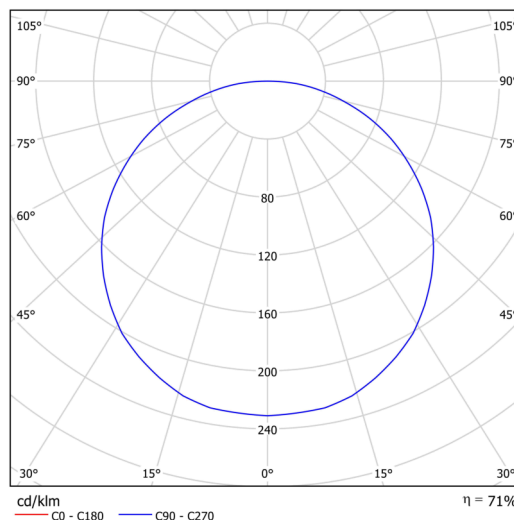

Světelná data

Světelný tok svítidla	12960 lm
Světelný tok zdroje	16400 lm
Teplota chromatičnosti	2700-6500 K
Životnost LED L80/B10	100000 hod
CRI	Ra80
MacAdam	3
Fotobiologická bezpečnost svítidla dle EN 62471 (Blue light hazard)	Risk group 0

Eulum data pro výpočtové programy jsou k dispozici na www.osmont.cz.