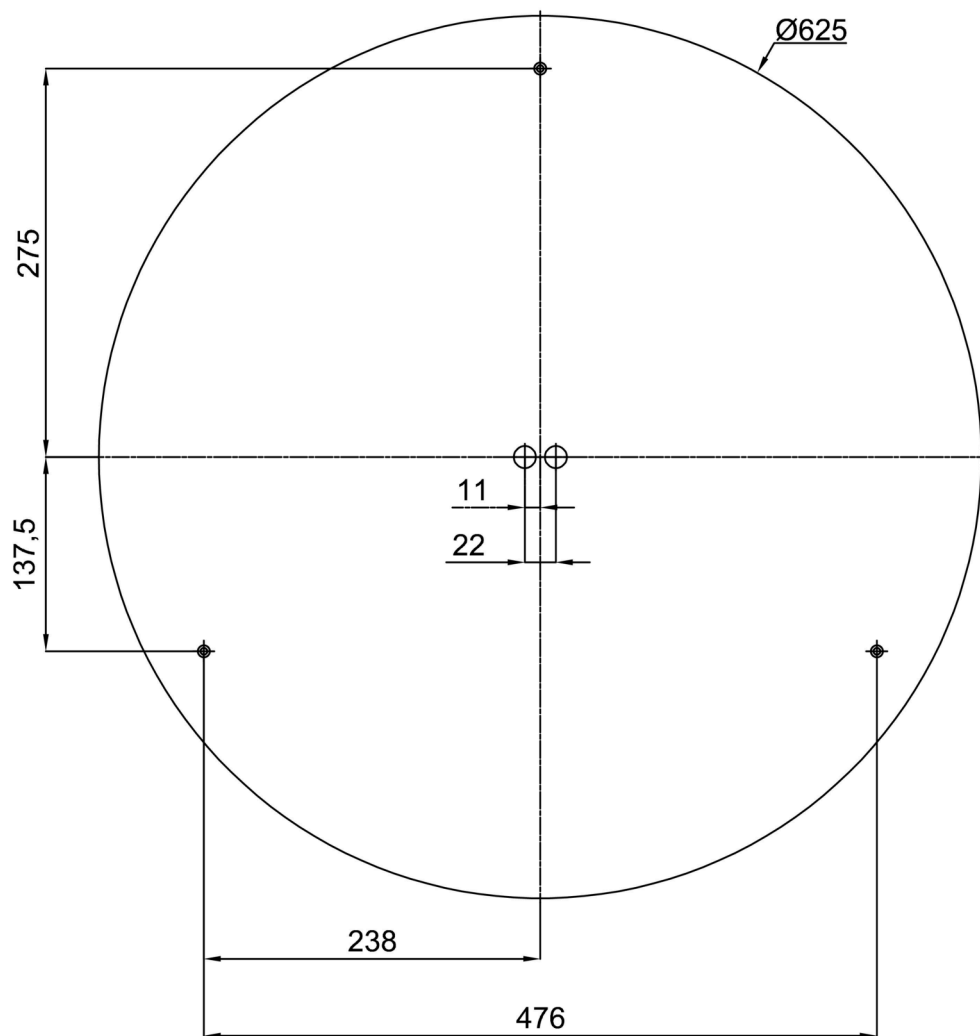

Technická data

Typy svítidel	Tunable White
Typ montáže	přisazené
Materiál základny	ocel
Materiál stínidla	plastové opálové (FO) s kovovým límcem
Barva základny	bílá Ral9003
Barva stínidla	bílá
Držení stínidla	sklapovací systém
Umístění montáže	strop/stěna
Šířka	645 mm
Délka	645 mm
Výška	80 mm
Průměr	ø 645 mm
Montážní otvor	2xø5mm
Kabelový vstup	2xø16mm
Provozní teplota	od -20°C do +30°C

Montážní rozměry:

Doplňkový sortiment:

Stínidlo

Kód produktu	Název	Barva	Obrázek	Rozkres
20728	F04B	bílá		