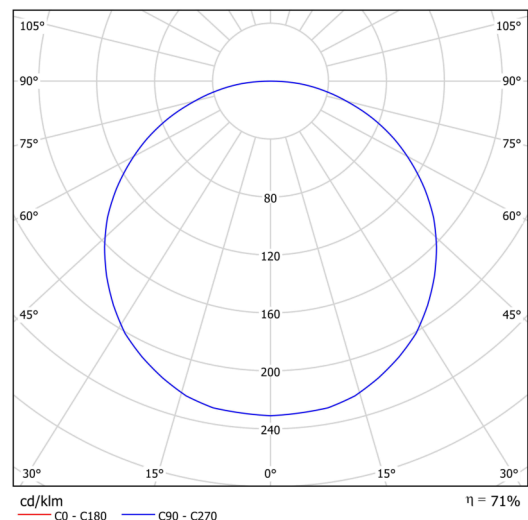

Světelná data

Světelný tok svítidla	7800 lm
Světelný tok zdroje	10980 lm
Světelný tok zdroje v nouzovém režimu	200 lm
Teplota chromatičnosti	4000 K
Životnost LED L80/B10	100000 hod
CRI	Ra80
MacAdam	3
Fotobiologická bezpečnost svítidla dle EN 62471 (Blue light hazard)	Risk group 0

Eulum data pro výpočtové programy jsou k dispozici na www.osmont.cz.