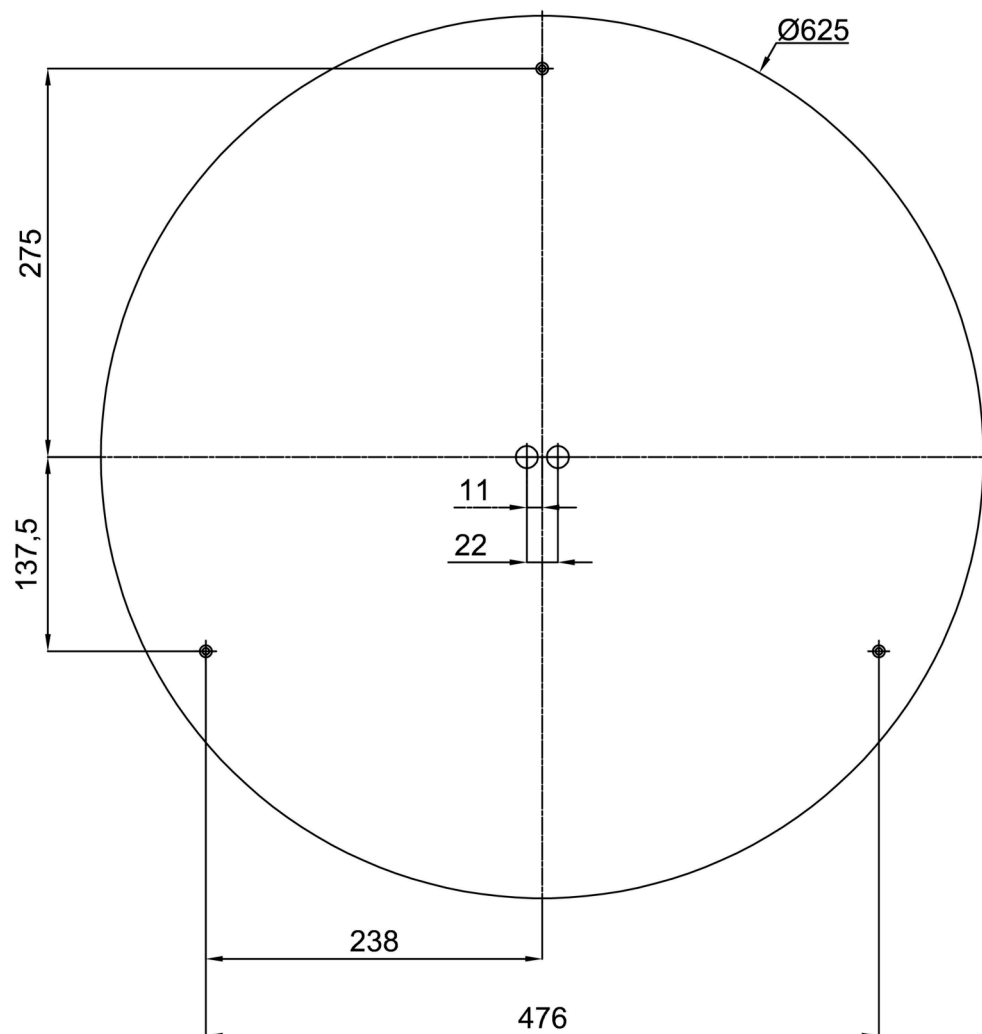

Technická data

Typy svítidel	Nouzové kombinované SELFTEST
Typ montáže	přisazené
Materiál základny	ocel
Materiál stínidla	plastové opálové (FO) s kovovým límcem
Barva základny	černá Ral9005
Barva stínidla	bílá - černá
Držení stínidla	sklapovací systém
Umístění montáže	strop/stěna
Šířka	645 mm
Délka	645 mm
Výška	80 mm
Průměr	ø 645 mm
Montážní otvor	2xø5mm
Kabelový vstup	2xø16mm
Provozní teplota	od -20°C do +30°C

Elektrická data

Příkon	65 W
Stupeň krytí	IP40
Objímka	LED modul
Typ baterií	LiFePO4
Čas nouze	3 hod
SELFTEST	ano
Svorkovnice	zacvakávací

Světelná data

Světelný tok svítidla	7800 lm
Světelný tok zdroje	10980 lm
Světelný tok zdroje v nouzovém režimu	200 lm
Teplota chromatičnosti	4000 K
Životnost LED L80/B10	100000 hod
CRI	Ra80
MacAdam	3
Fotobiologická bezpečnost svítidla dle EN 62471 (Blue light hazard)	Risk group 0

Montážní rozměry:

Doplňkový sortiment:

Stínidlo

Kód produktu	Název	Barva	Obrázek	Rozkres
20730	F04C	bílá - černá		