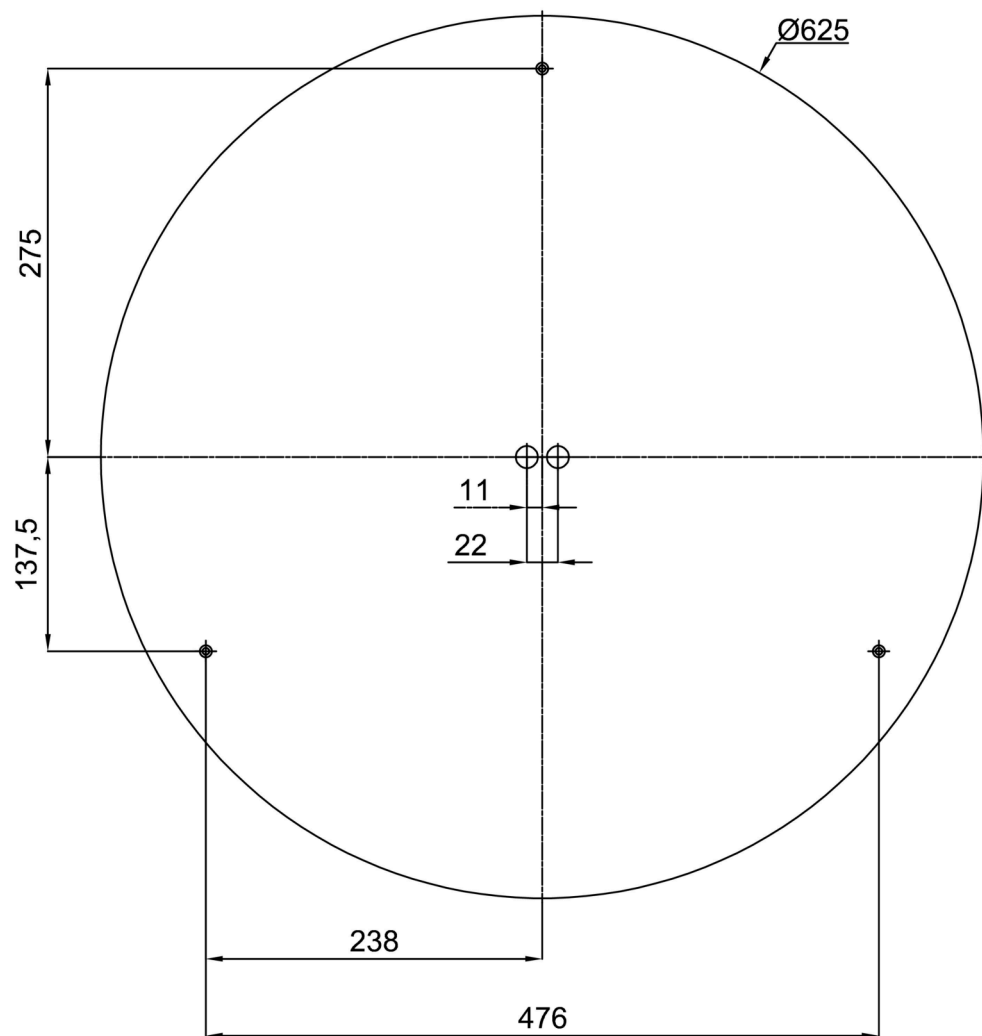

Technická data

Typy svítidel	Nouzové kombinované SELFTEST
Typ montáže	přisazené
Materiál základny	ocel
Materiál stínidla	plastové opálové (FO) s kovovým límcem
Barva základny	bílá Ral9003
Barva stínidla	bílá
Držení stínidla	sklapovací systém
Umístění montáže	strop/stěna
Šířka	645 mm
Délka	645 mm
Výška	80 mm
Průměr	ø 645 mm
Montážní otvor	2xø5mm
Kabelový vstup	2xø16mm
Provozní teplota	od -20°C do +30°C

Montážní rozměry:

Doplňkový sortiment:

Stínidlo

Kód produktu	Název	Barva	Obrázek	Rozkres
20728	F04B	bílá		