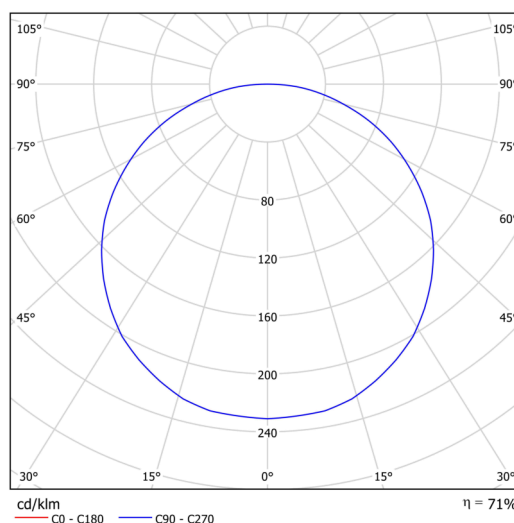

Světelná data

Světelný tok svítidla	10760 lm
Světelný tok zdroje	15160 lm
Teplota chromatičnosti	3000 K
Životnost LED L80/B10	100000 hod
CRI	Ra80
MacAdam	3
Fotobiologická bezpečnost svítidla dle EN 62471 (Blue light hazard)	Risk group 0

Eulum data pro výpočtové programy jsou k dispozici na www.osmont.cz.