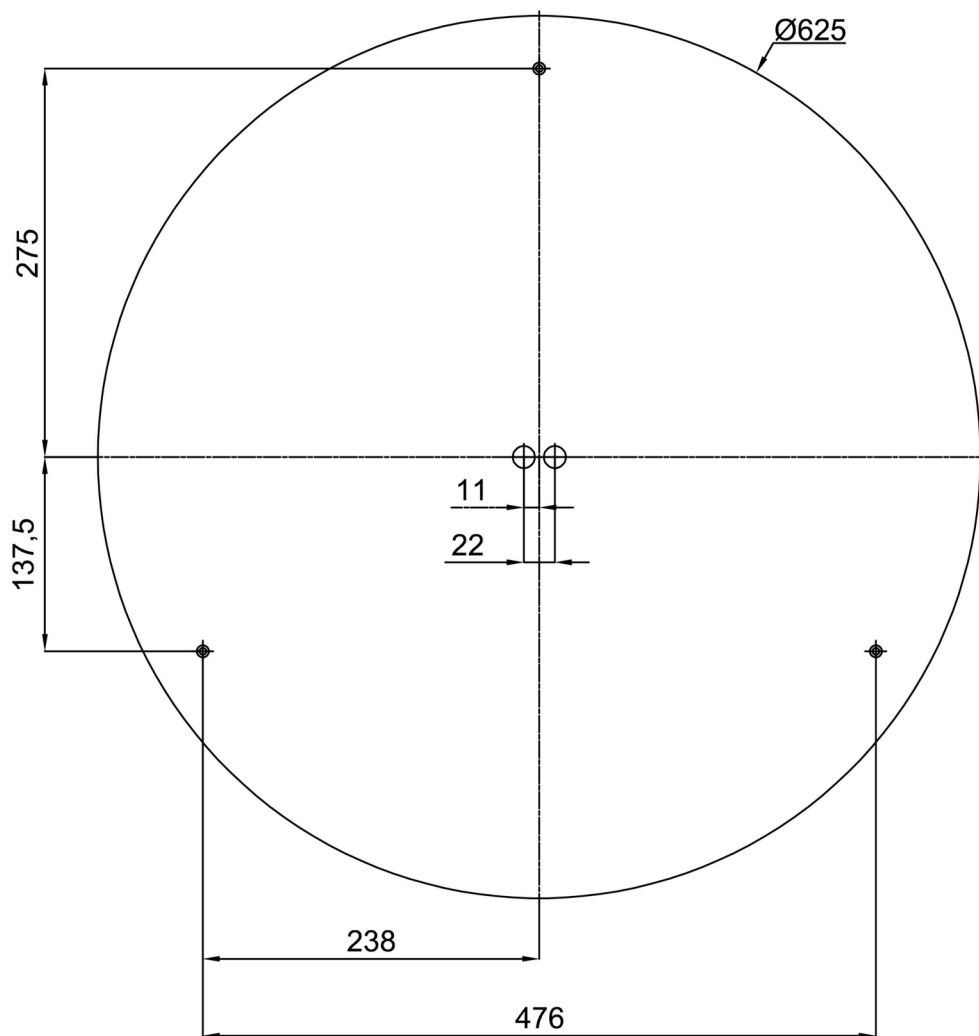

Technická data

Typy svítidel	Klasické on/off
Typ montáže	přisazené
Materiál základny	ocel
Materiál stínidla	plastové opálové (FO) s kovovým límcem
Barva základny	černá Ral9005
Barva stínidla	bílá - černá
Držení stínidla	sklapovací systém
Umístění montáže	strop/stěna
Šířka	645 mm
Délka	645 mm
Výška	80 mm
Průměr	ø 645 mm
Montážní otvor	2xø5mm
Kabelový vstup	2xø16mm
Provozní teplota	od -20°C do +30°C

Montážní rozměry:

Doplňkový sortiment:

Stínidlo

Kód produktu	Název	Barva	Obrázek	Rozkres
20730	F04C	bílá - černá		