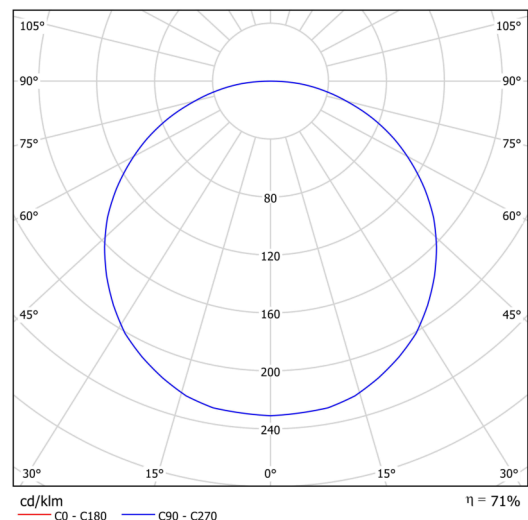

Světelná data

Světelný tok svítidla	7470 lm
Světelný tok zdroje	10520 lm
Světelný tok zdroje v nouzovém režimu	200 lm
Teplota chromatičnosti	3000 K
Životnost LED L80/B10	100000 hod
CRI	Ra80
MacAdam	3
Fotobiologická bezpečnost svítidla dle EN 62471 (Blue light hazard)	Risk group 0

Eulum data pro výpočtové programy jsou k dispozici na www.osmont.cz.