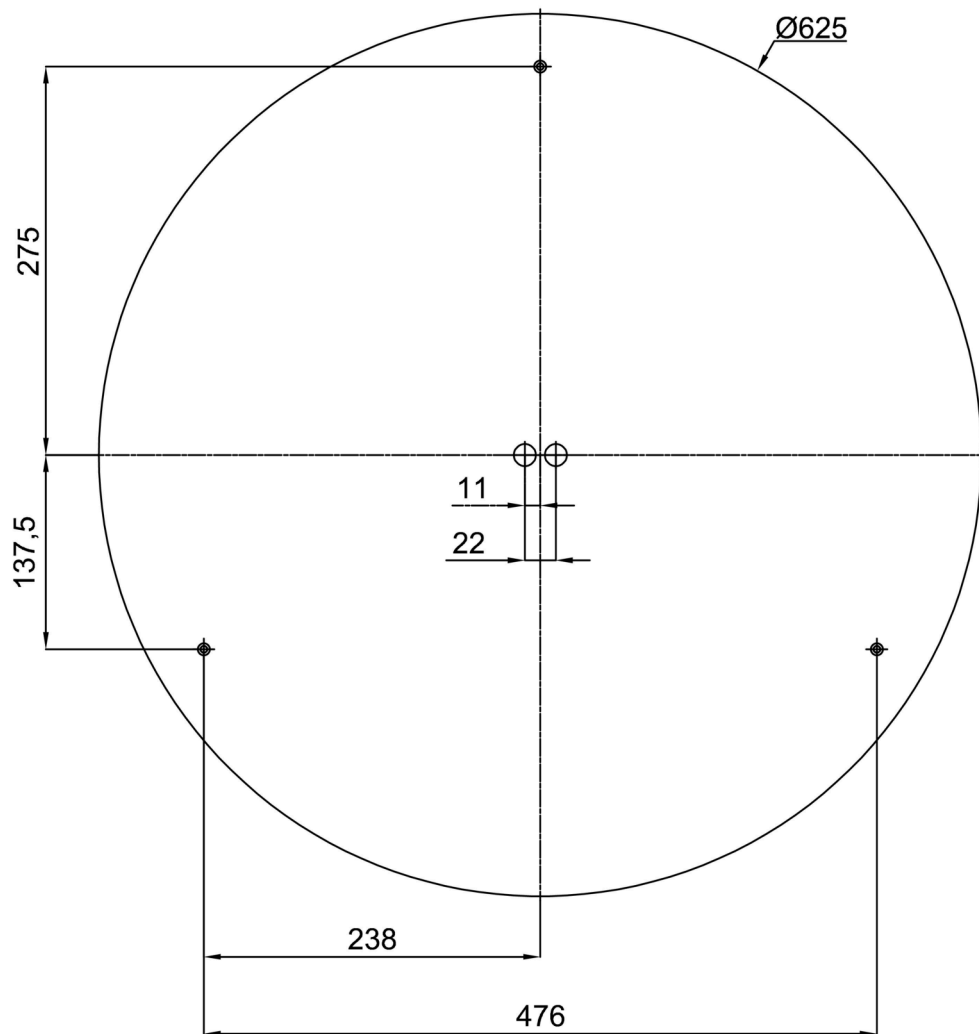

Technická data

Typy svítidel	Nouzové kombinované SELFTEST
Typ montáže	přisazené
Materiál základny	ocel
Materiál stínidla	plastové opálové (FO) s kovovým límcem
Barva základny	černá Ral9005
Barva stínidla	bílá - černá
Držení stínidla	sklapovací systém
Umístění montáže	strop/stěna
Šířka	645 mm
Délka	645 mm
Výška	80 mm
Průměr	ø 645 mm
Montážní otvor	2xø5mm
Kabelový vstup	2xø16mm
Provozní teplota	od -20°C do +30°C

Montážní rozměry:

Doplňkový sortiment:

Stínidlo

Kód produktu	Název	Barva	Obrázek	Rozkres
20730	F04C	bílá - černá		